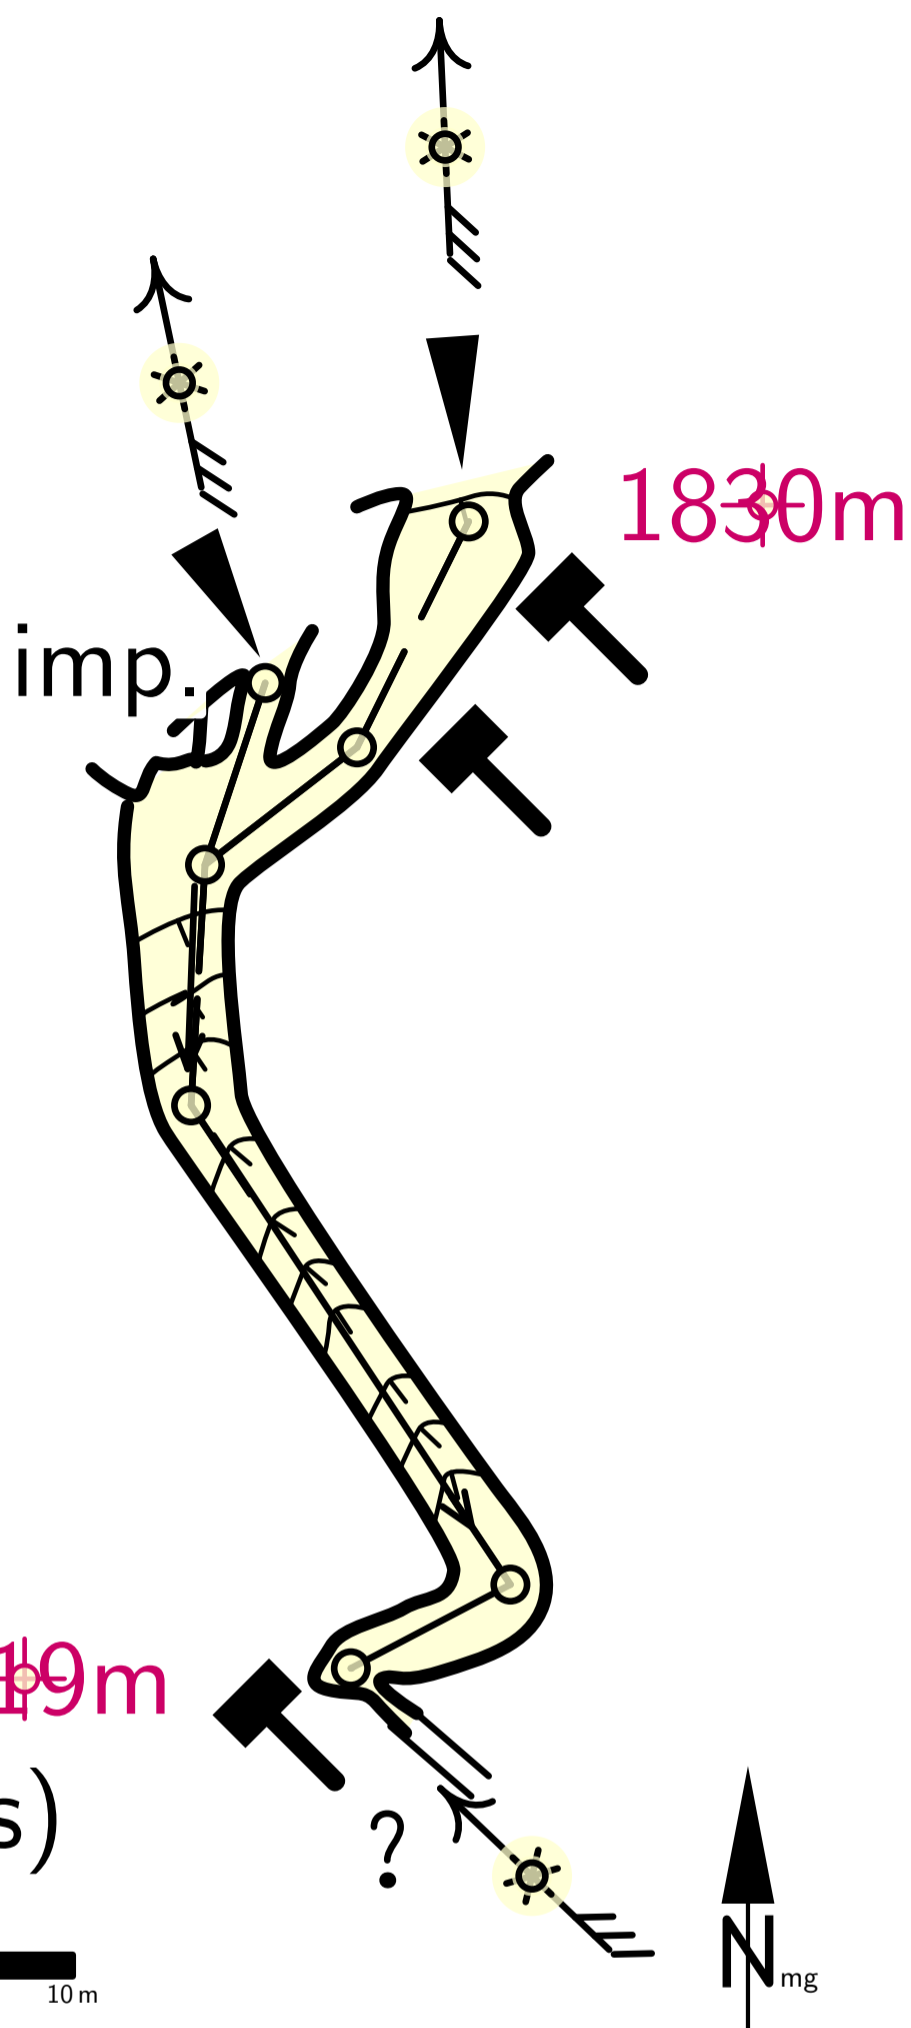

*Lat : 46.10209*  
*Long : 6.77944*  
*Alt : 1830 m*

## V4ter (Samoens)

Plan, Projection UTM32, Samoëns, 74, France

*Longueur: 25 m*

*Profondeur: 11 m*

*Explorateurs: Nasir Ahmed, Frédéric Alvarez, David Parrot, Xavier Robert 2013*

*Topographes: Nasir Ahmed, Frédéric Alvarez, Xavier Robert, G.S. Vulcain 2013*

*Dessinateur: Xavier Robert 2013*

(c) licence CCby-nc : <http://creativecommons.org/licenses/by-nc/4.0/> 2013