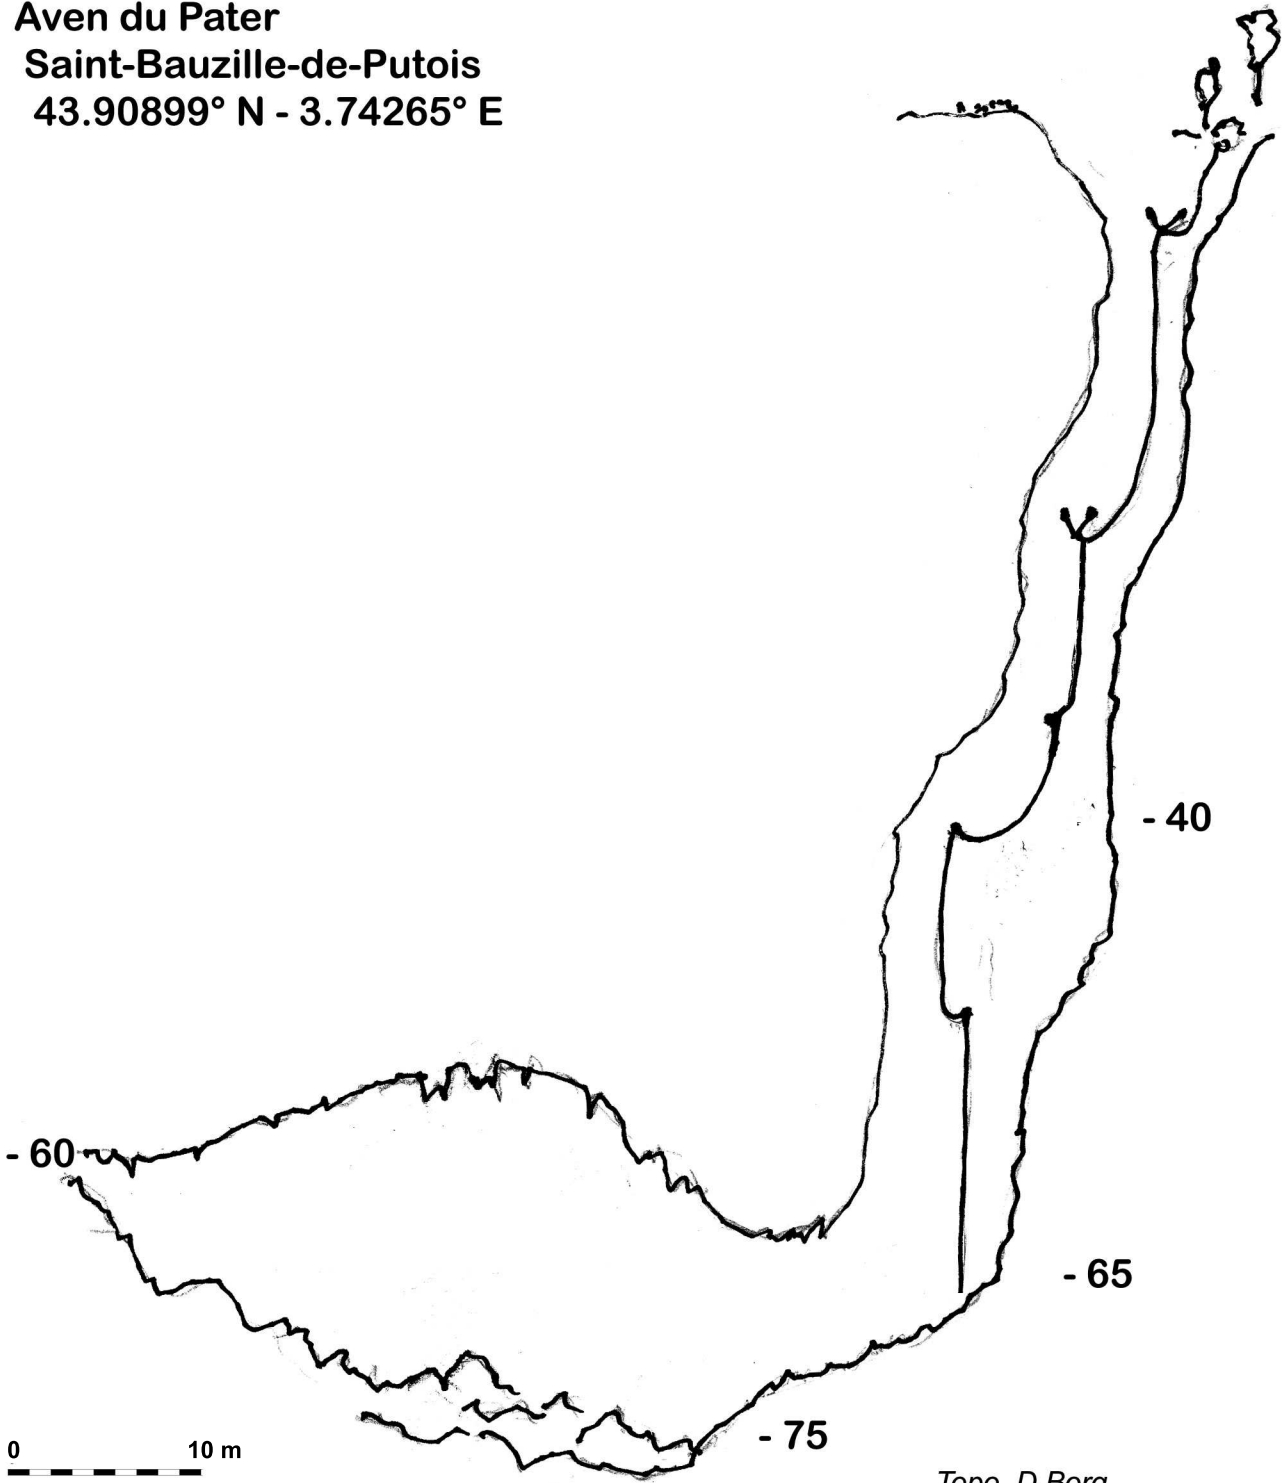

Aven du Pater
Saint-Bauzille-de-Putois
43.90899° N - 3.74265° E

0 10 m
Echelle approximative

Topo D.Borg