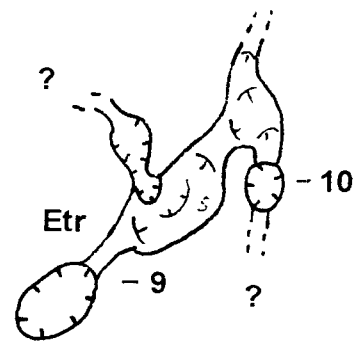

AVEN DU BOMBYX DISPARATE

Commune d'Aumelas

X - 705.885

Y - 143.070

Z - 287

DEGRE 4

→ Nm

M.JUPIN - 25 06 2005