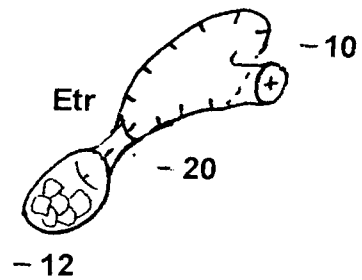

AVEN DU BOMBYX DISPARATE

Commune d'Aumelas

X - 705.885

Y - 143.070

Z - 287

DEGRE 4

→ Nm

M.JUPIN - 25 06 2005