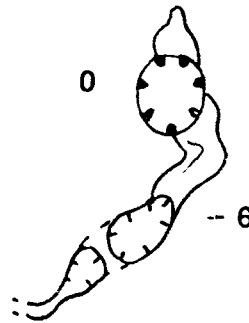

AVEN DU BOMBYX DISPARATE

Commune d'Aumelas

X - 705.885

Y - 143.070

Z - 287

DEGRE 4

→ Nm

M.JUPIN - 25 06 2005