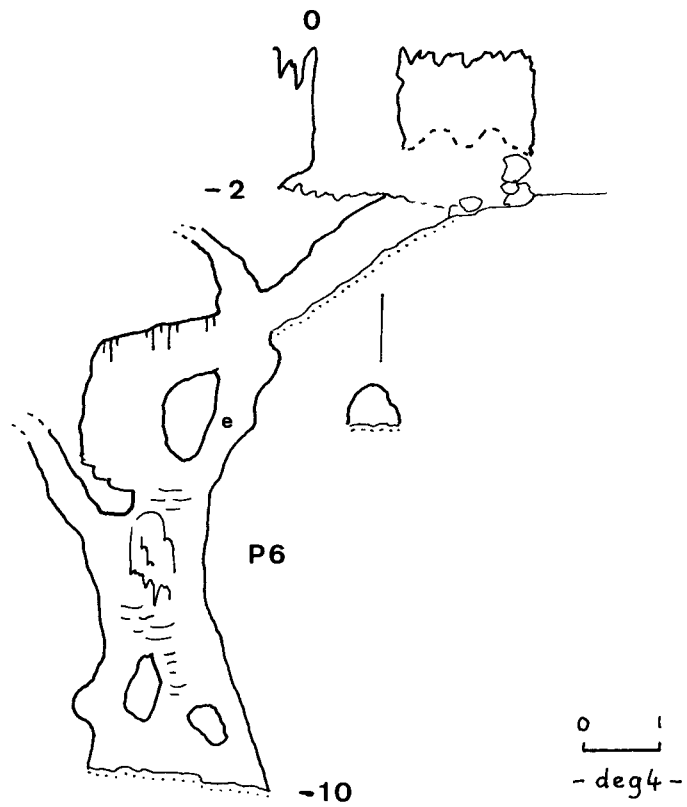

AVEN CACHE

HERAULT - AUMELAS

X - 706,58
Y - 143,26
Z - 296

NM ←

M Jupin - 12.05.1995