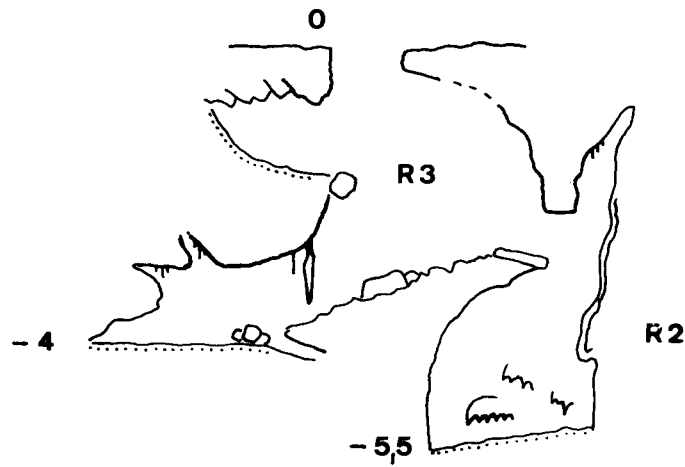

GROTTE DU CREPUSCULE

HERAULT - AUMELAS

X - 706,50
Y - 143,19
Z - 287

COUPE

0 1
- deg 4 -

PLAN

M. Jupin - 11.12.1994