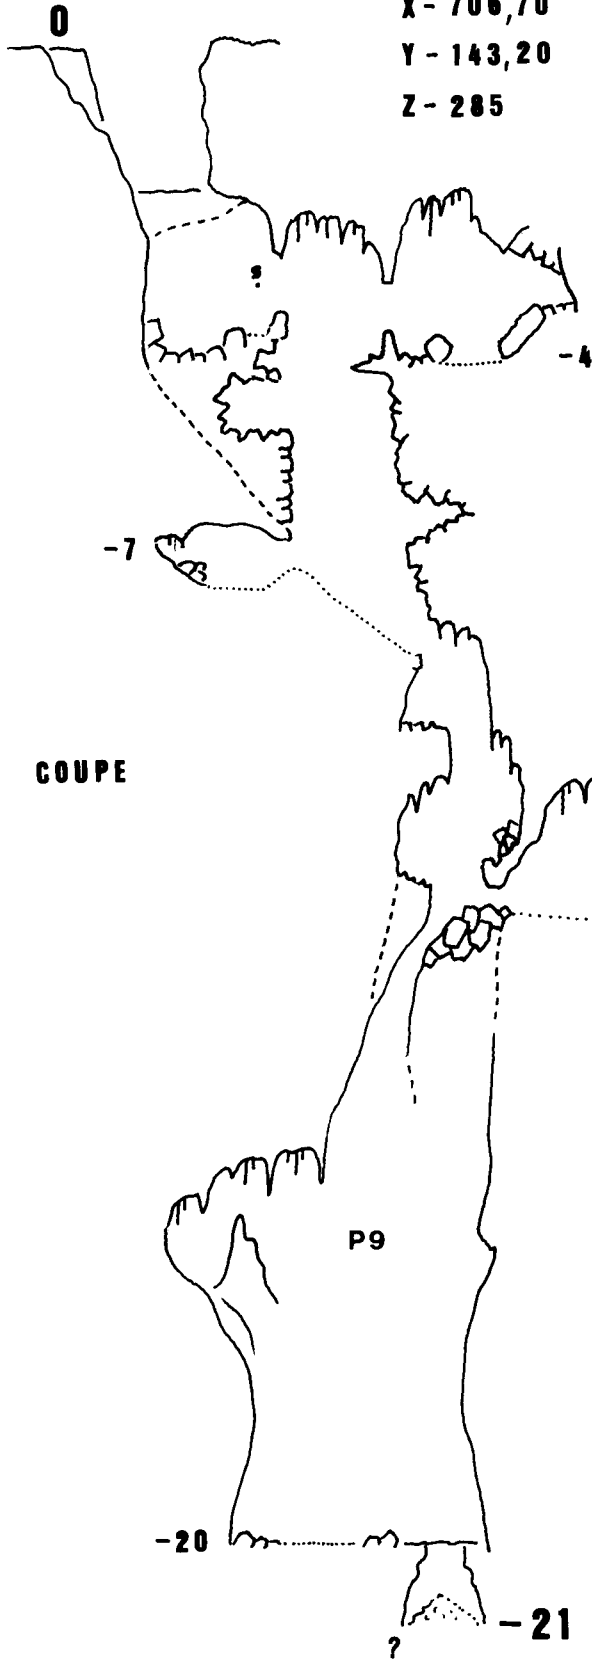

# AVEN DE L'OUBLI

HERAULT - AUMELAS

X - 706,70  
Y - 143,20  
Z - 285

PLANS

COUPE

P9

NM ←

0 5

- deg 4 -