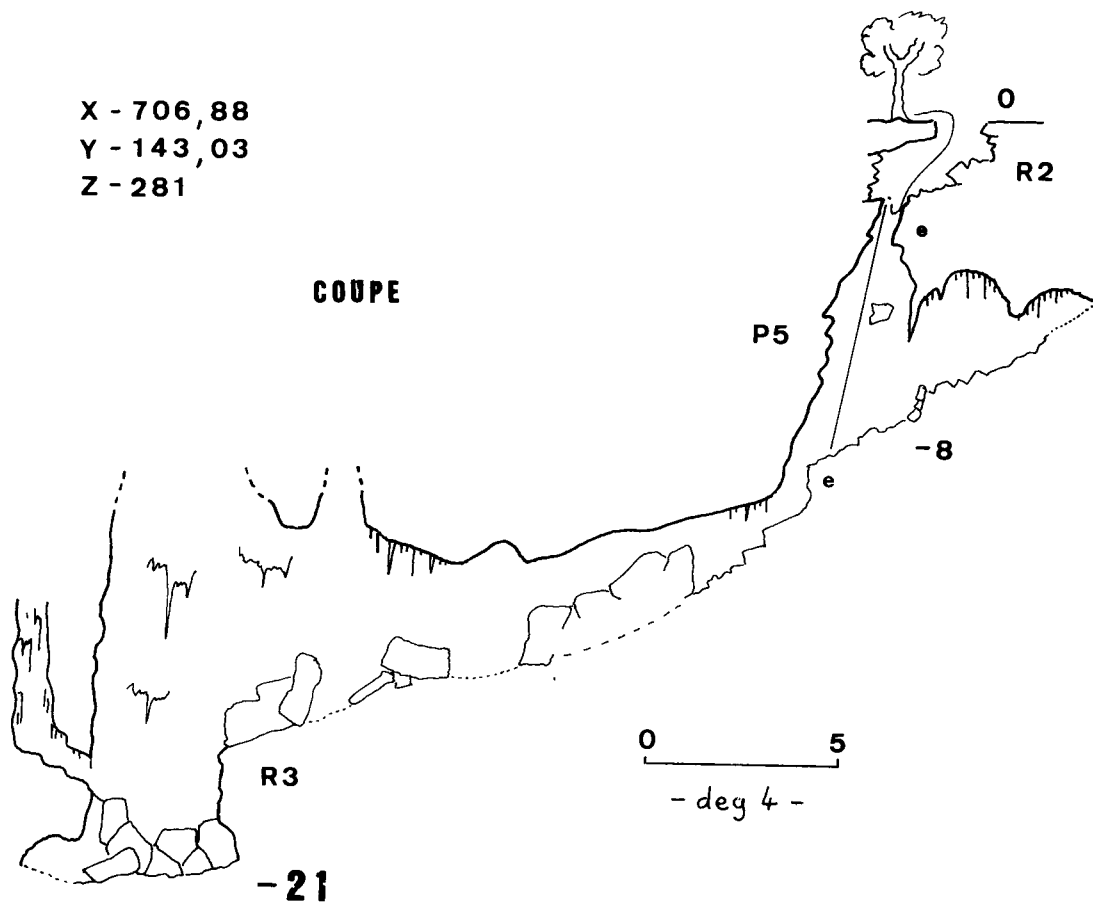

# AVEN DE L'ONGLE

HERAULT - AUMELAS

X - 706,88  
Y - 143,03  
Z - 281

M. JUPIN  
E. PARE

13.11.1994

Y. ROUSSET FAVIER