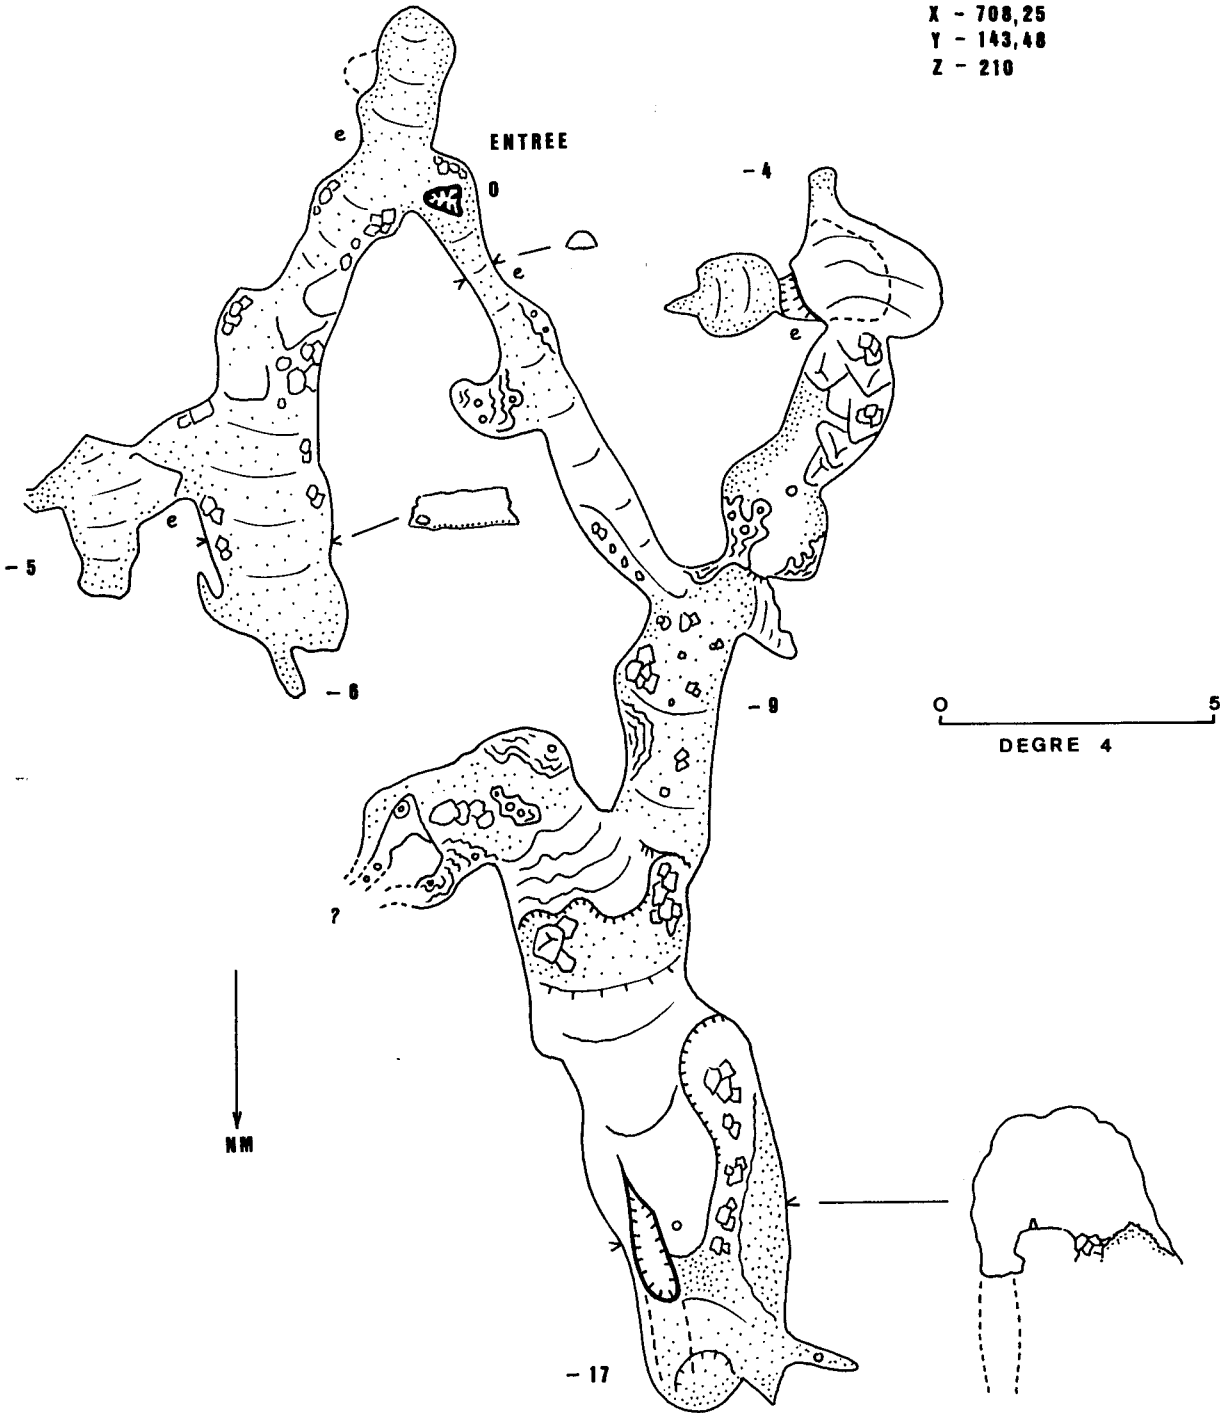

AVEN KIF

HERAULT - COURNONTERRAL - COTE BELLE

X - 708,25
Y - 143,48
Z - 210

PLAN

Levés : Lucie Roux
Cécile Durand
Olivier Jaubert
Marc Jupin

Marc Jupin
S.C. Cournonterral - 01.12.92