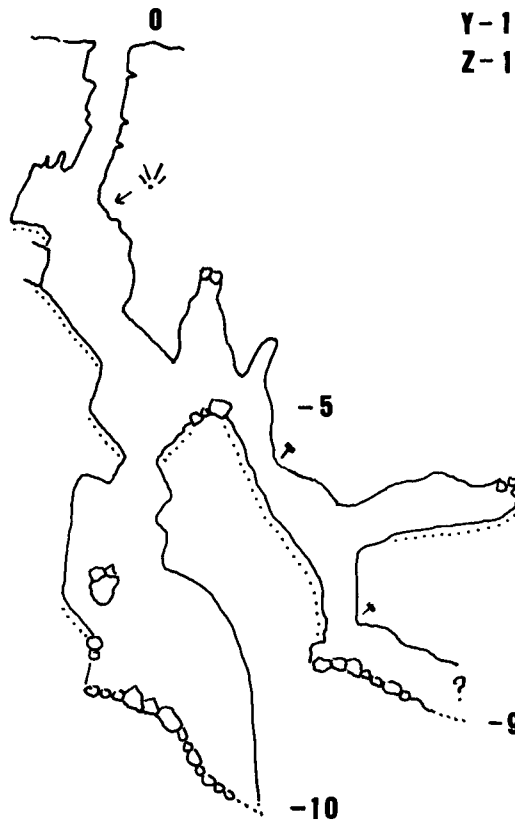

AVEN MARC

HERAULT - COURNONTERRAL

X-709,40
Y-143,25
Z-145

COUPE

0 1 - deg 4 -

PLAN

Marc Jupin
S.C.C. 15-04-1993