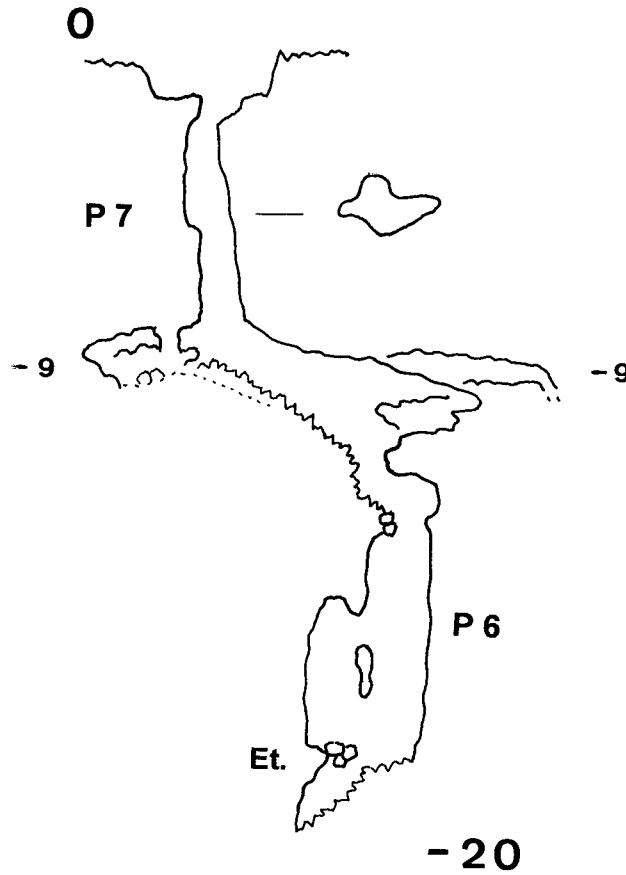

AVEN DEPOTOIR DU MAS DE VEDEL

HERAULT - COMMUNE DE ST PARGOIRE

X-698,455
Y-137,135
Z-178

DEGRE 4

D=31m

N M ←

M.Jupin - 09.02.2002