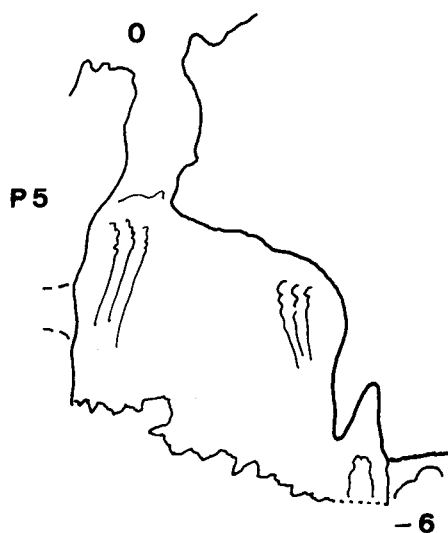

AVEN 2 DE LA MATTE REDONDE

HERAULT - AUMELAS

X - 706,65
Y - 143,34
Z - 307

0 1
deg 4

→ NM