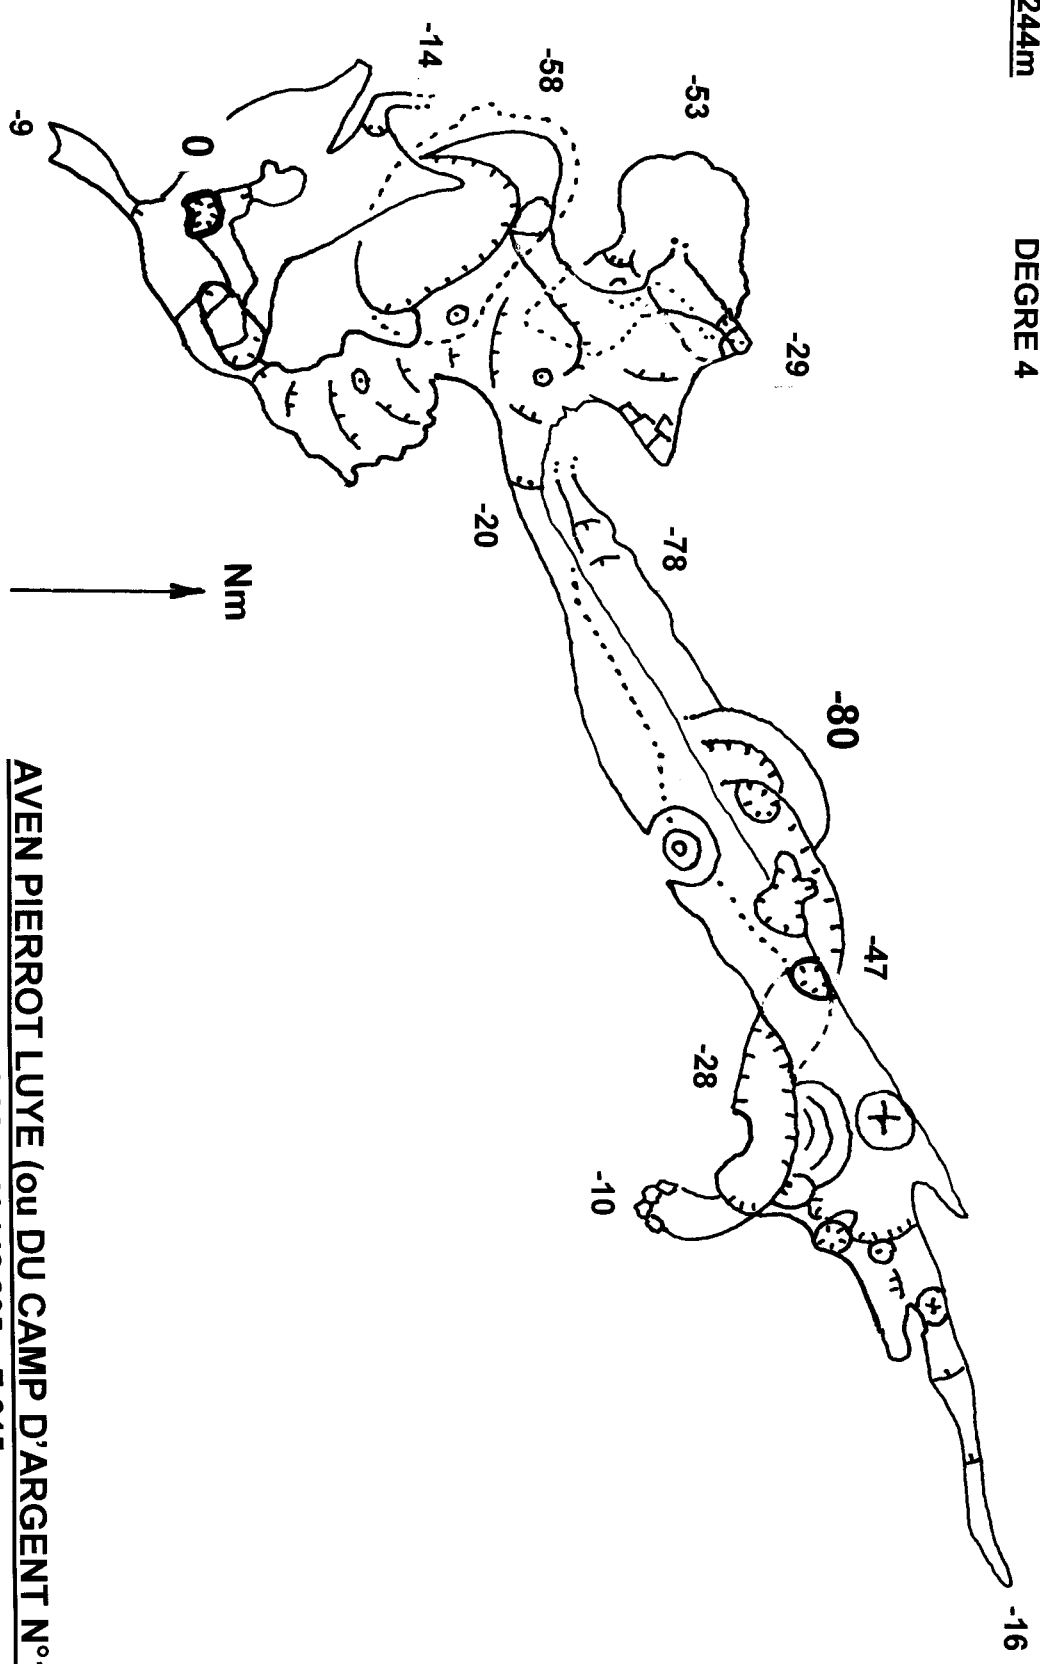

0 10
D=244m DEGRE 4

AVEN PIERROT LUYE (ou DU CAMP D'ARGENT N°1)

X-706.925 Y-142.805 Z-315
Commune d'Aumelas

SCAL

2008