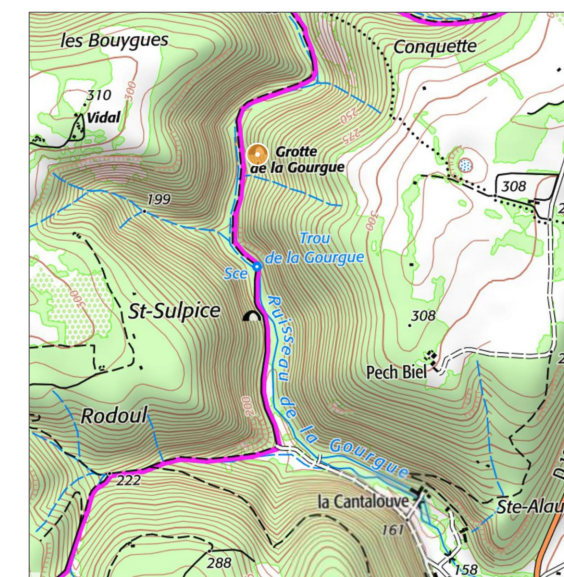

GROTTE DE LA COURGUE

Coordonnées : 44.19105 , 1.740024
 82140 Saint-Antonin-Noble-Val
 Parcelle : 000 / 0A / 0644
 Altitude : 200 m

Pour obtenir le nom du propriétaire, il suffit d'appeler le centre des impôts ou la mairie avec identification de la parcelle.
 C'est légal et c'est fait pour ça.

Longueur totale en projection horizontale = 196 m
 Longueur totale verticale = 7 m
 Relevé & Graphisme : JPM & MCM CRAD 05/2019

100m