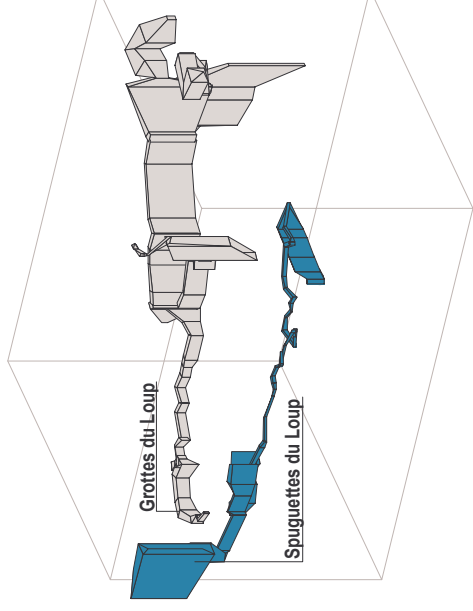

65 - LOURDES

Spuguettes du LOUP

Développement: 226 m
Dénivellation: 58 m (-28/+30)

Cheminée
(entrée supérieure)

Topographie (1990): CASSOU D, CASSOU JP
Report: CASSOU JP