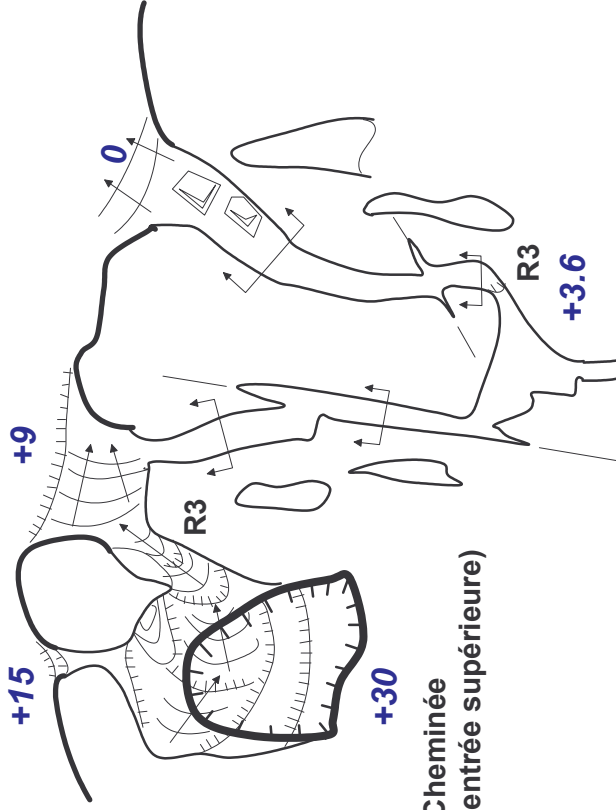

65 - LOURDES

Spuguettes du LOUP

Développement: 226 m
Dénivellation: 58 m (-28/+30)

Cheminée
(entrée supérieure)

Topographie (1990): CASSOU D, CASSOU JP
Report: CASSOU JP