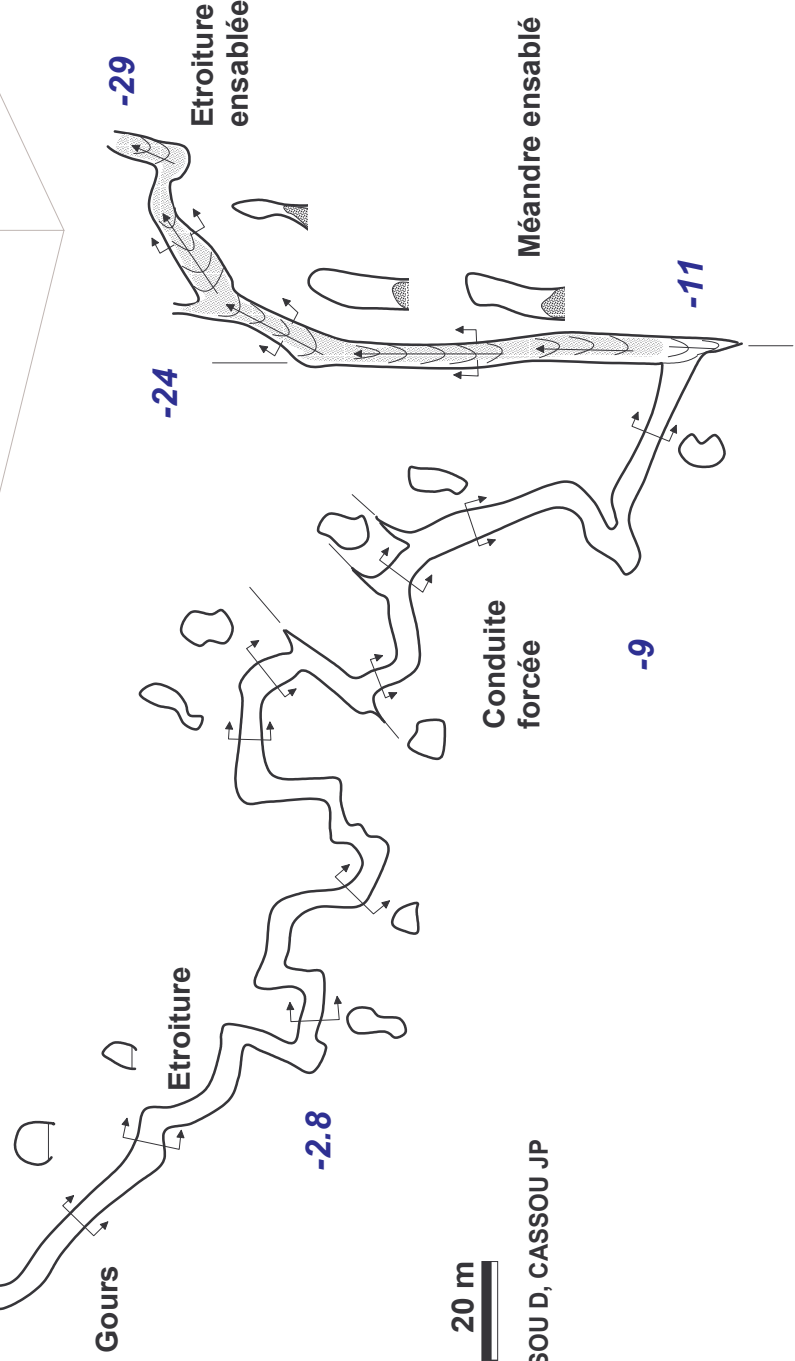

65 - LOURDES

Spuguettes du LOUP

Développement: 226 m
Dénivellation: 58 m (-28/+30)

Cheminée
(entrée supérieure)

Topographie (1990): CASSOU D, CASSOU JP
Report: CASSOU JP