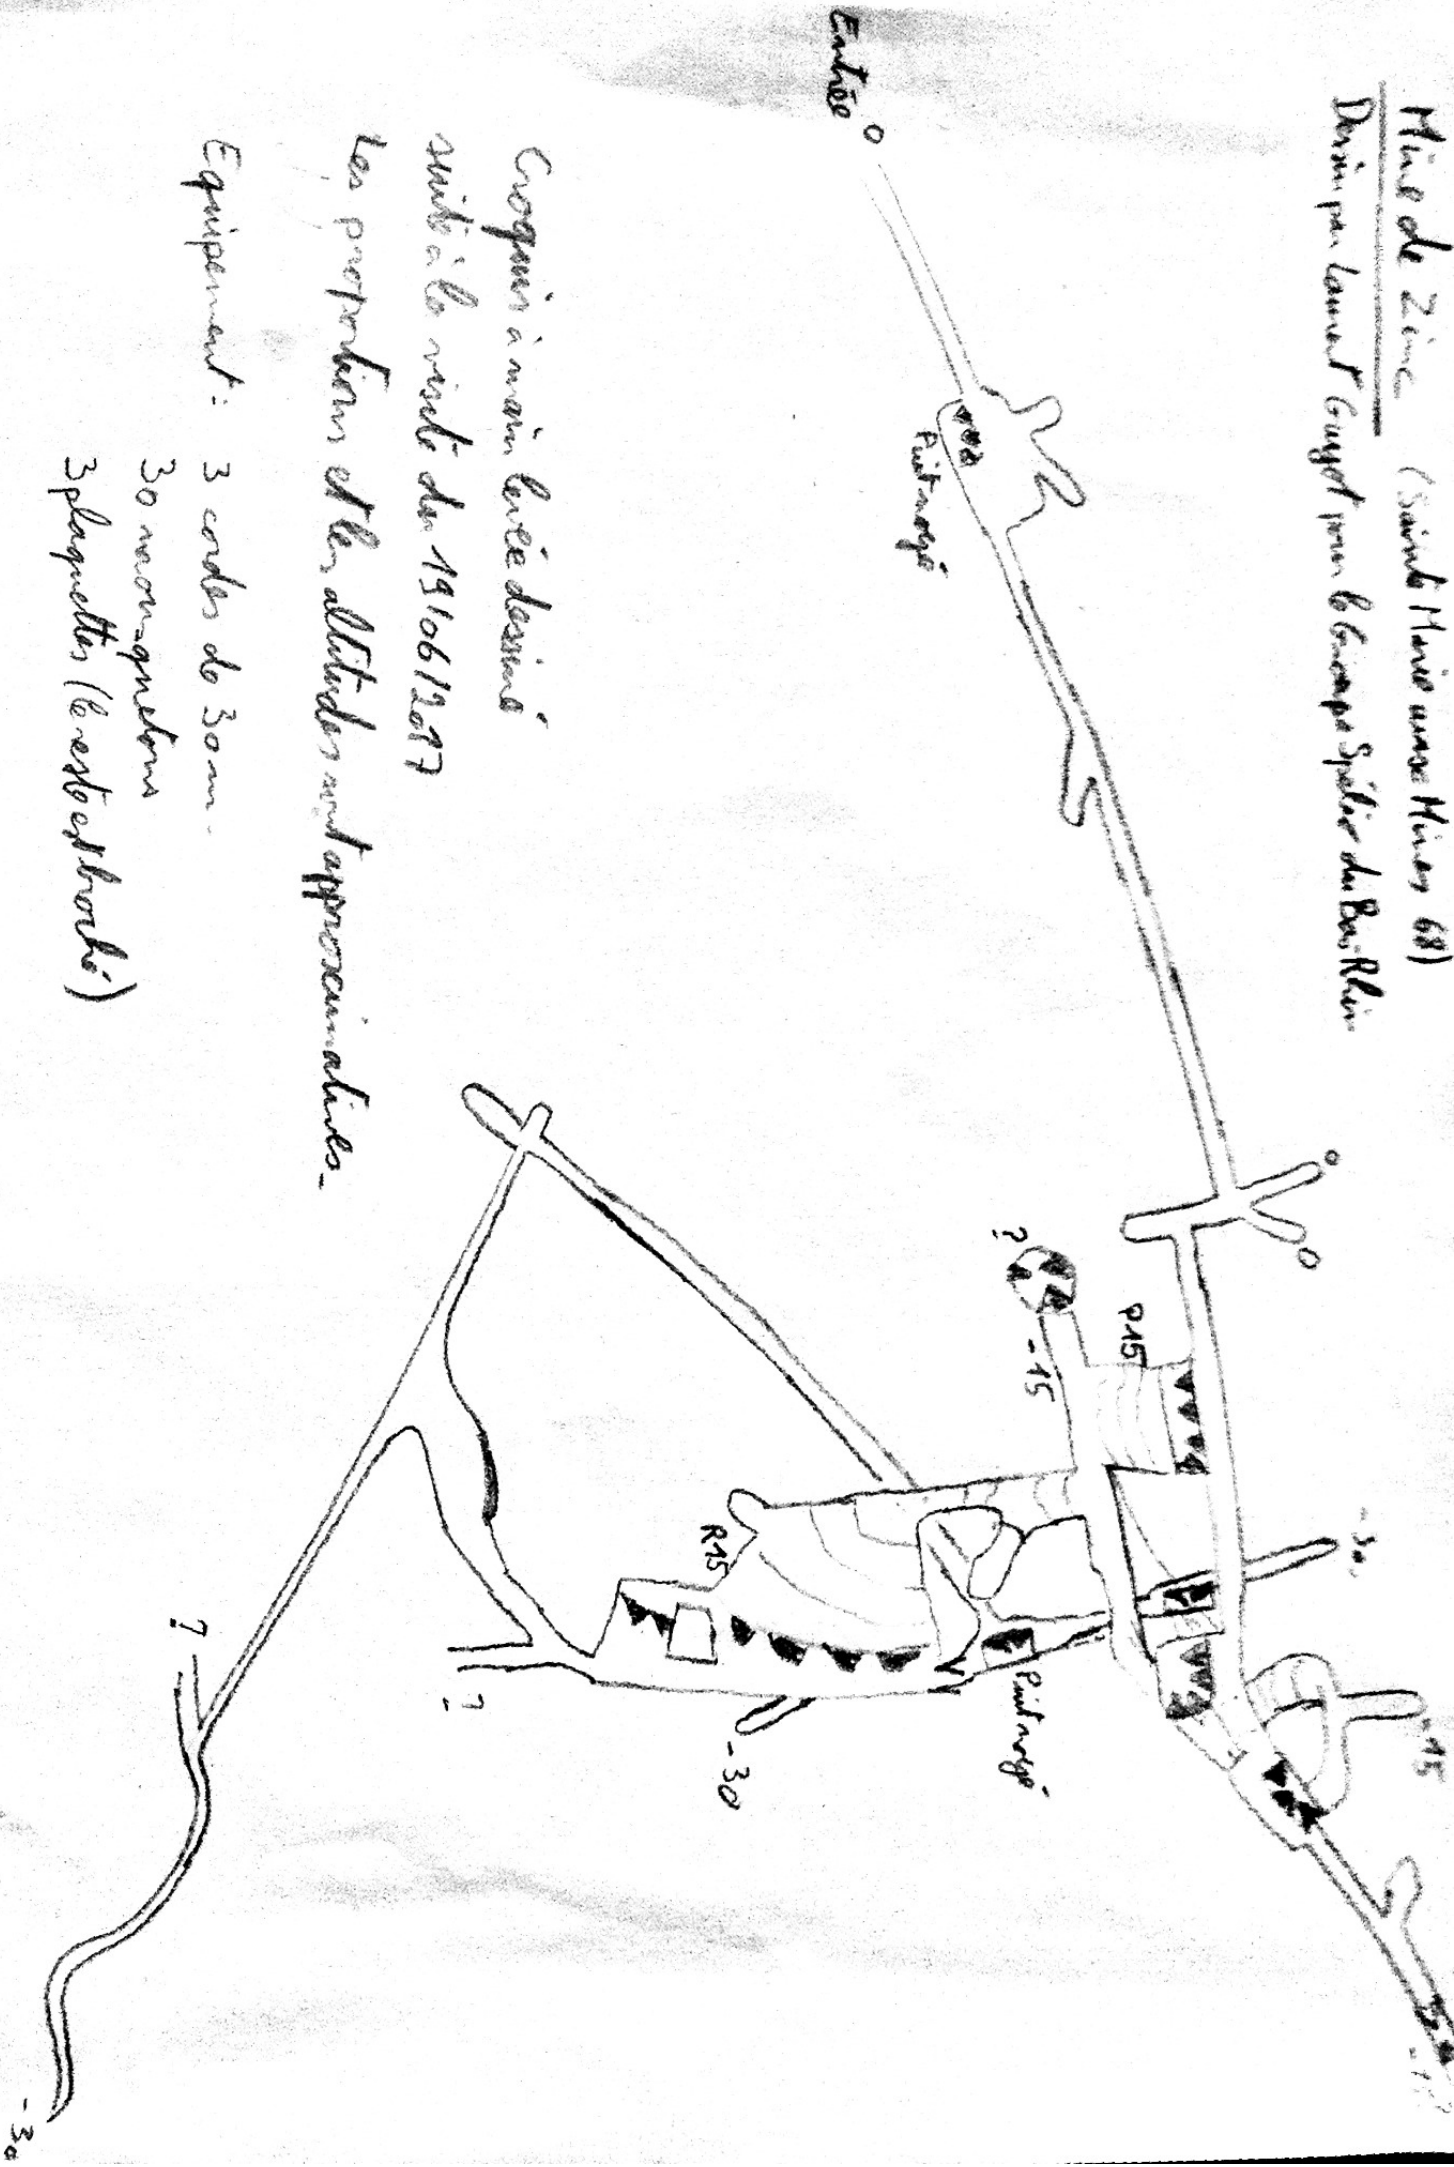

Mine de Zinc (Sainte Marie mine Hiers 68)  
 Dessin par Laurent Gaget pour le Groupe Spéciale du Bas-Rhin

Croquis à main levée dessinés  
 après le visite du 19/06/1977

Les proportions et les altitudes sont approximatives.

Equipement: 3 cordes de 30m.  
 30 magnétomètres  
 3 plaquettes (le reste est hors)