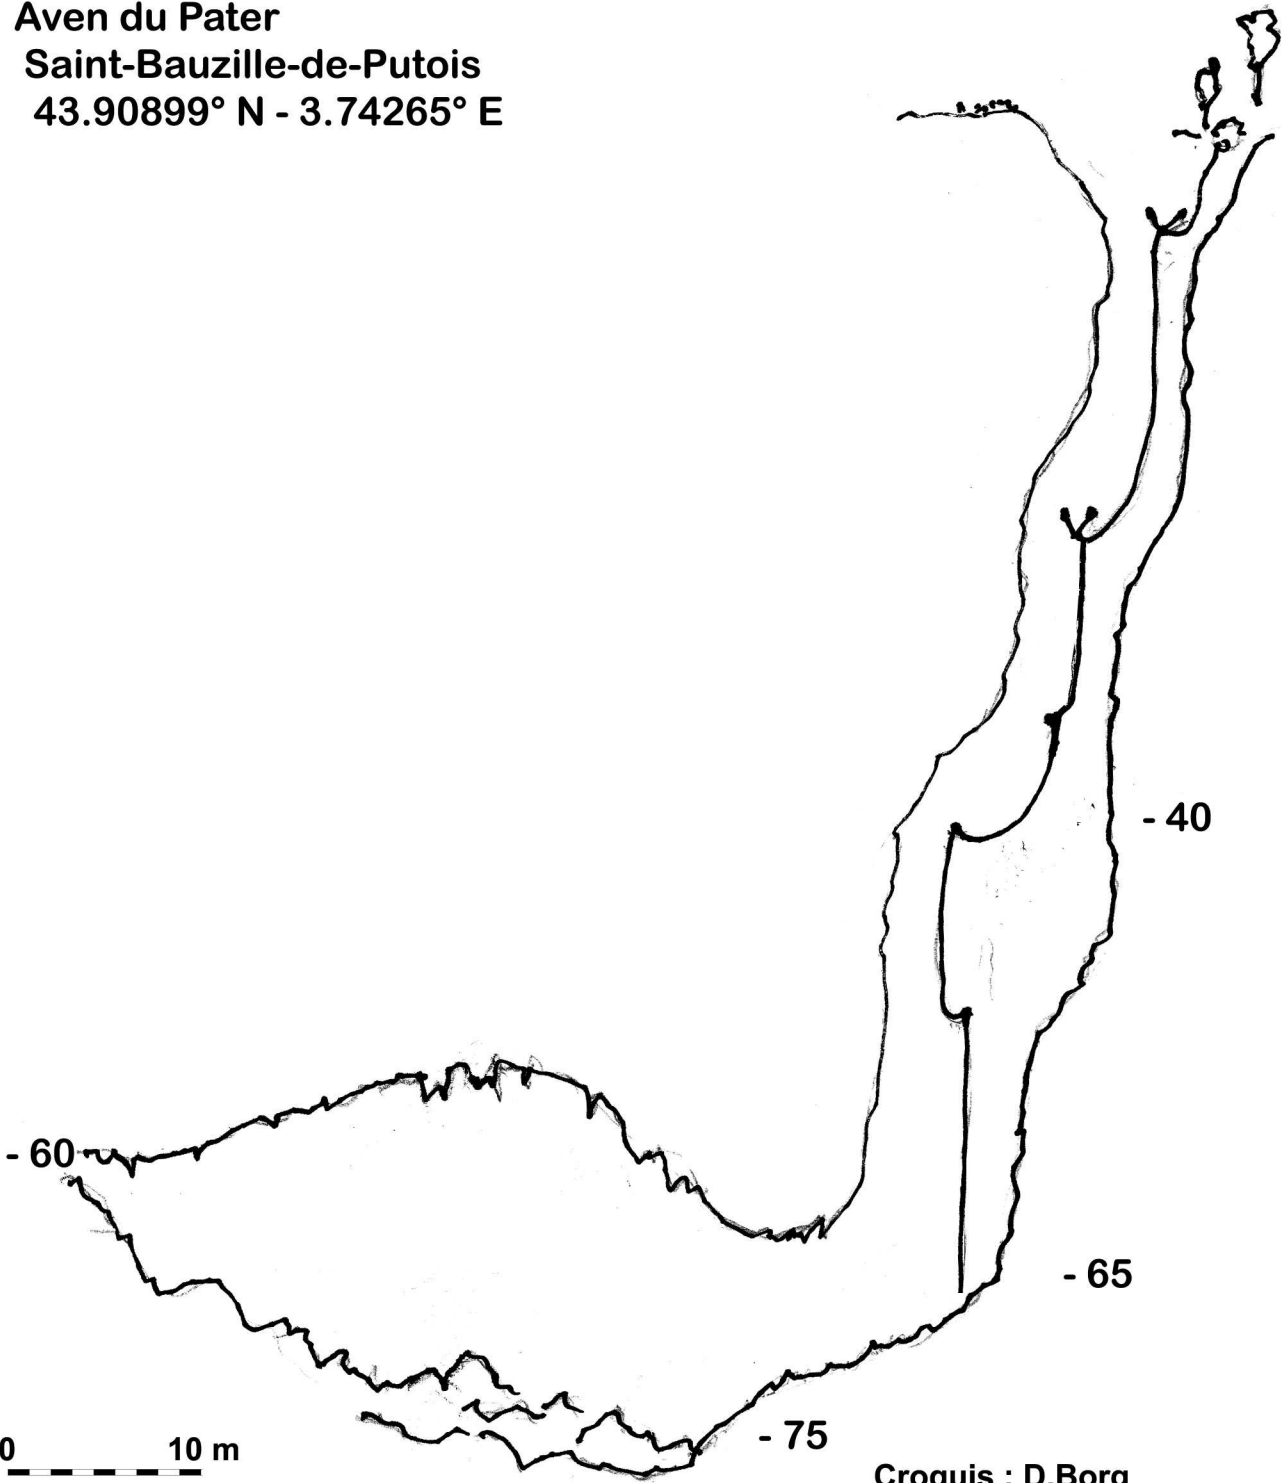

Aven du Pater
Saint-Bauzille-de-Putois
43.90899° N - 3.74265° E

0 10 m
Echelle approximative

Croquis : D.Borg