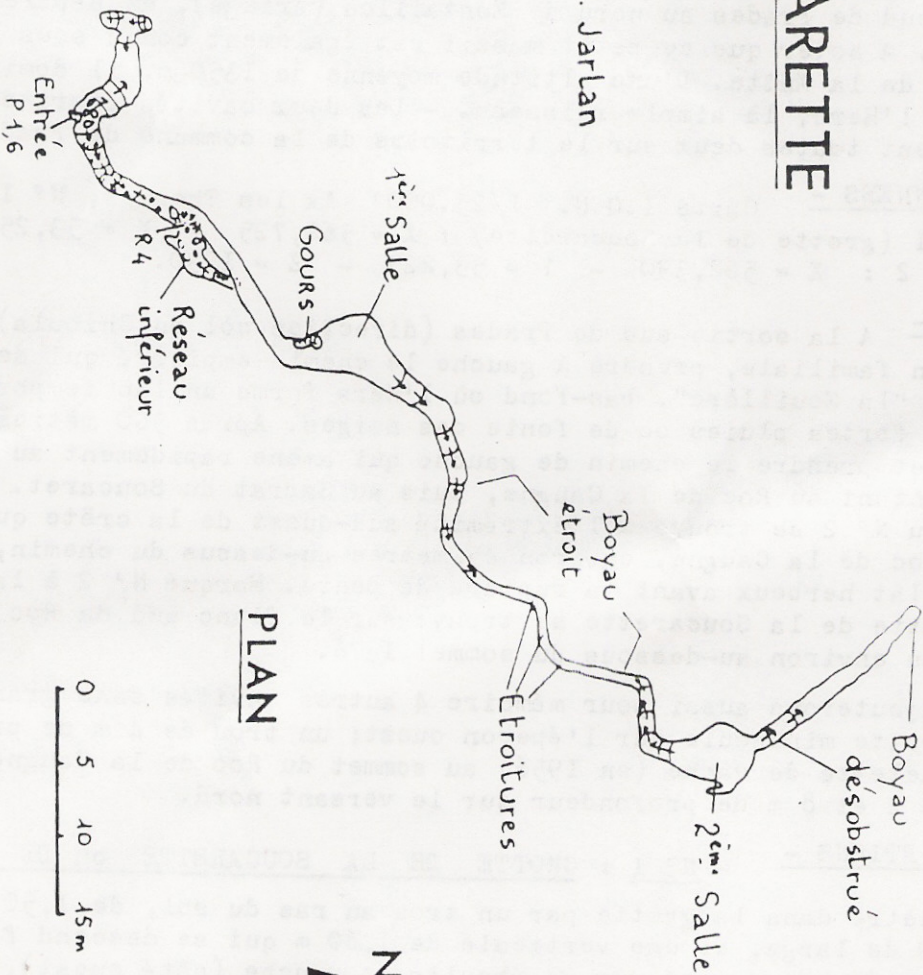

GROTTE DE LA SOUCARETTE

PRADES (Ariège)

Topo S.S. Plantauré - Fl. Guillot & Ph. Jarlan

21 Février 1984

PLAN

COULIDE