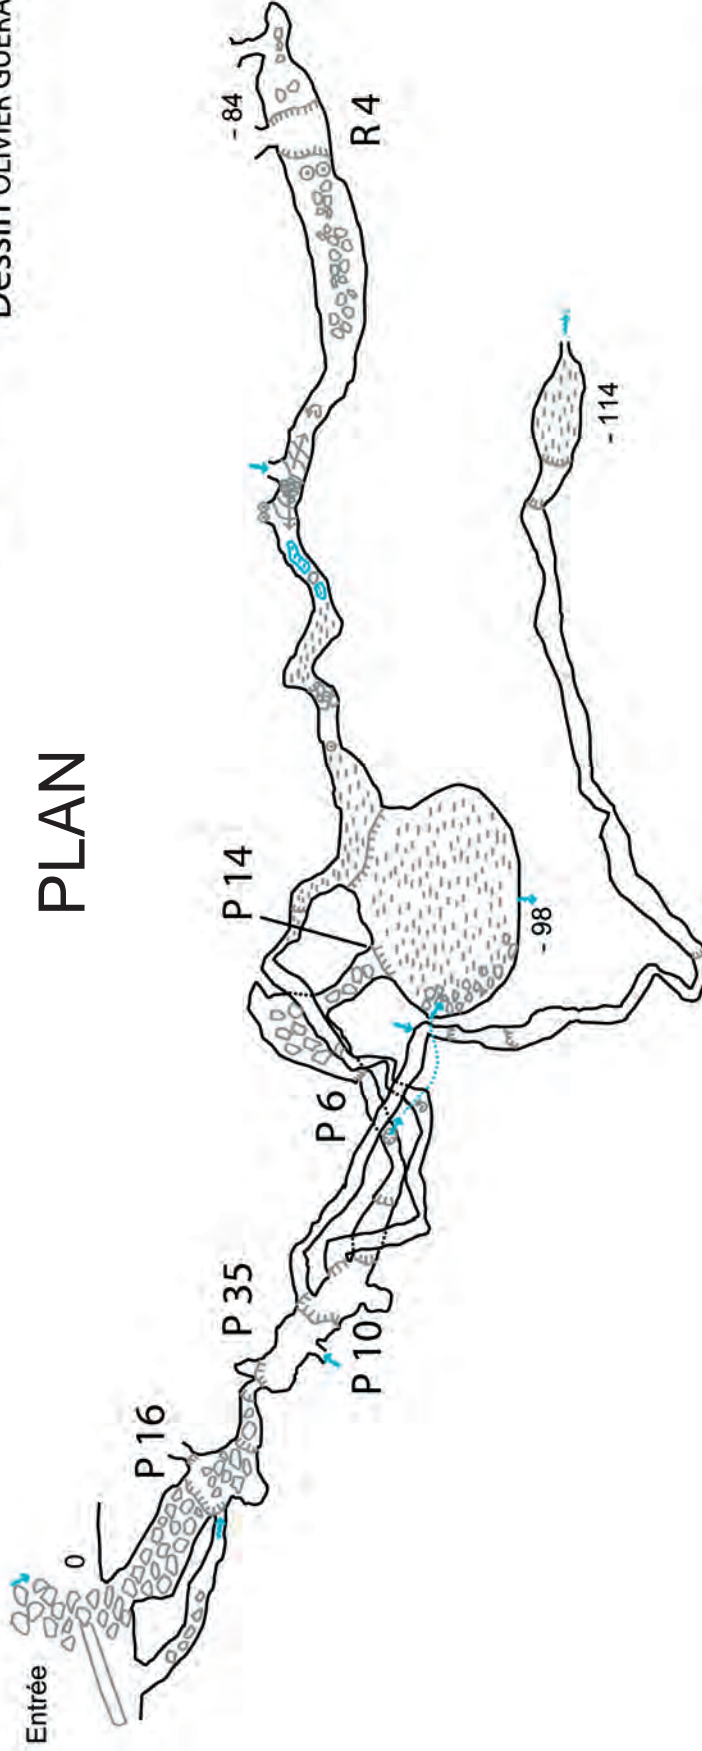

Massif de la Bairaman
Nouvelle-Bretagne
Papouasie Nouvelle-Guinée
Topo degré 4
Relevés "EXPLORATION SOUS LA JUNGLE"
Dessin OLIVIER GUERARD

UMMAGUMMA

Développement : 430 m
Profondeur : - 114 m

PLAN

X : 0 300 500 - Y : 9 373 450
Coordonnée UTM zone 56 M
Australian Géodétic 66

Nord Mg
Février 2002

UMMAGUMMA

Développement : 430 m
Profondeur : - 114 m

COUPE DEVELOPPÉE

Massif de la Bairaman
Nouvelle-Bretagne
Papouasie Nouvelle-Guinée
Topo degré 4
Relevés "EXPLORATION SOUS LA JUNGLE"
Dessin OLIVIER GUERARD

X : 0 300 500 - Y : 9 373 450
Coordonnée UTM zone 56 M
Australian Géodétic 66