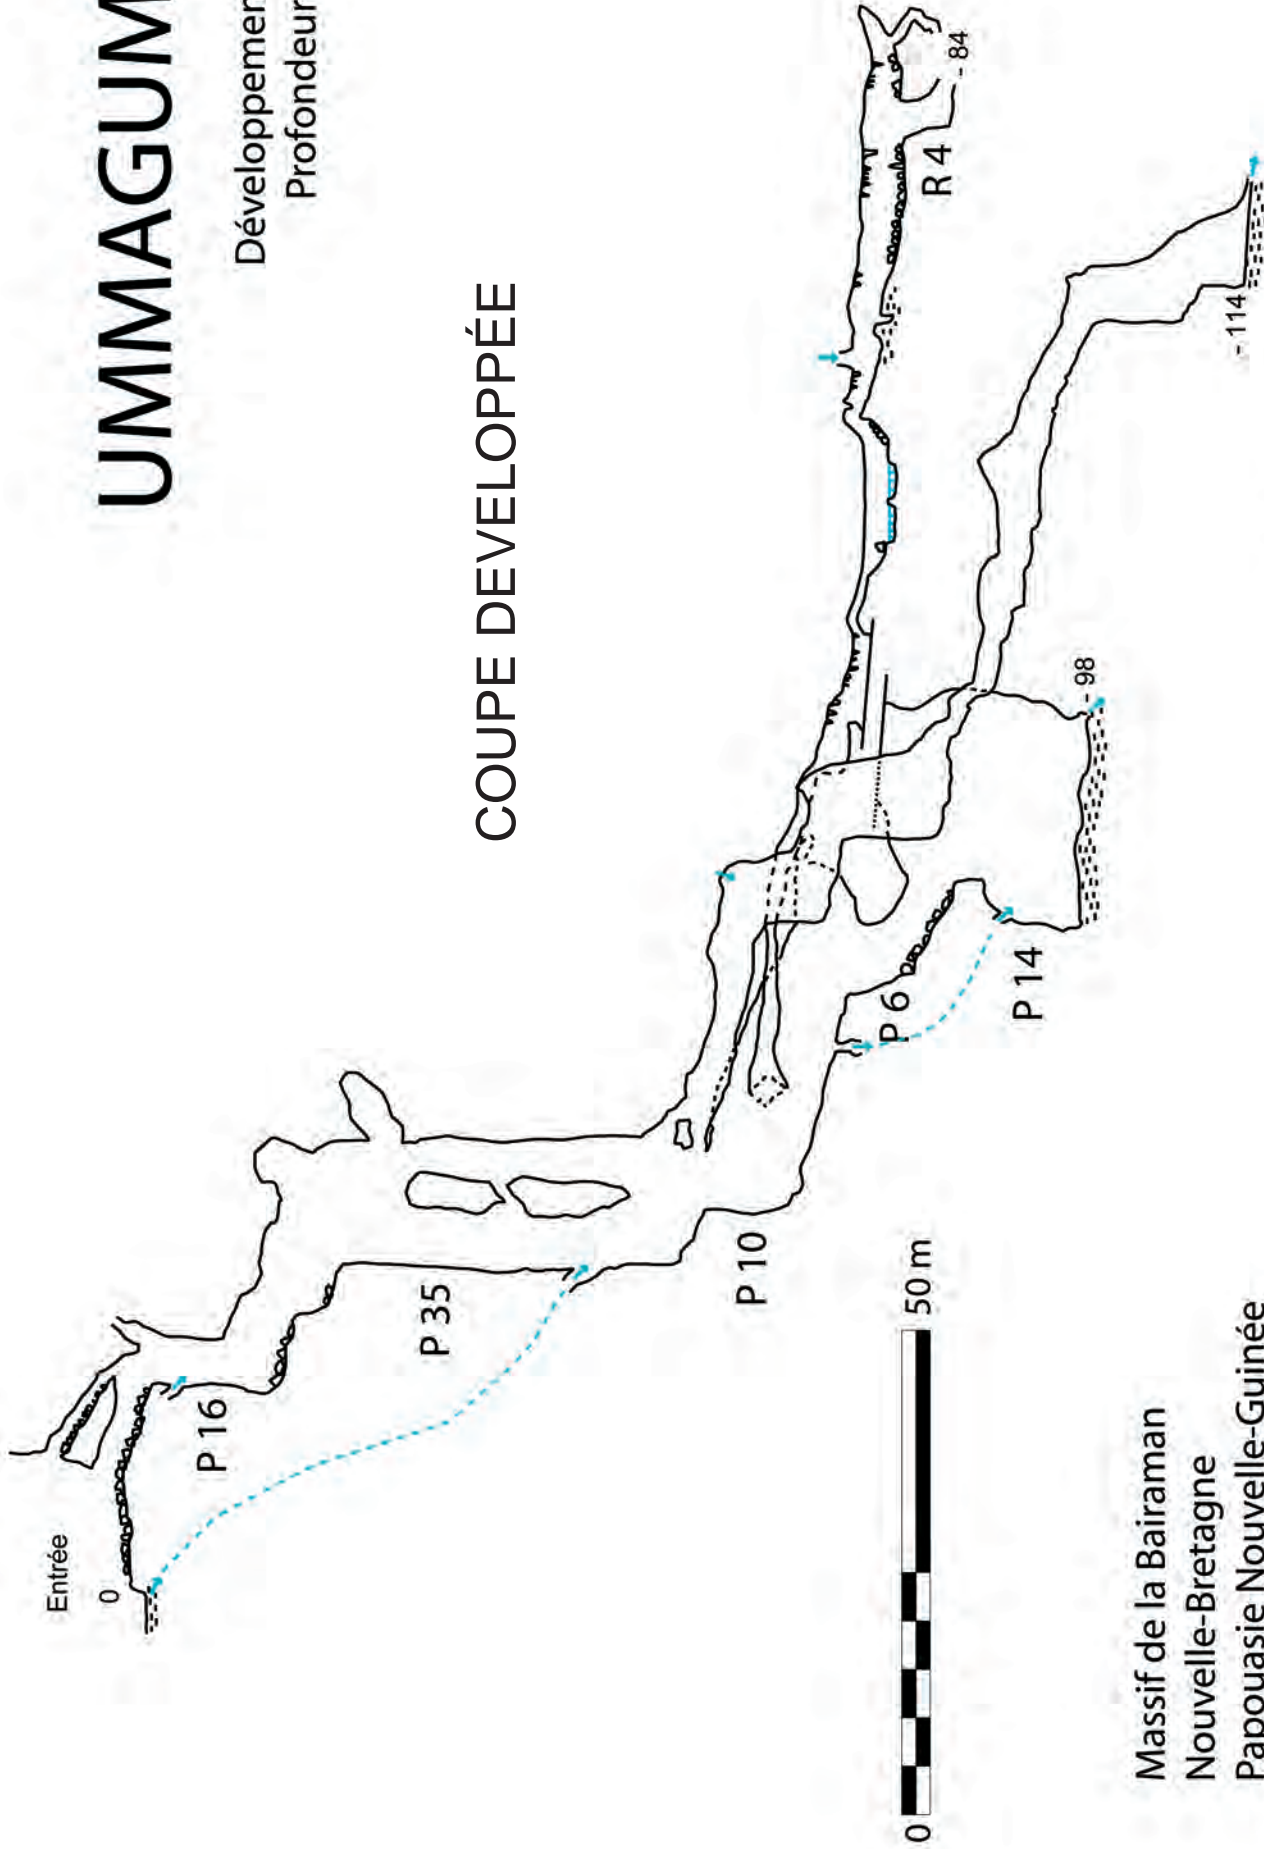

Massif de la Bairaman
Nouvelle-Bretagne
Papouasie Nouvelle-Guinée
Topo degré 4
Relevés "EXPLORATION SOUS LA JUNGLE"
Dessin OLIVIER GUERARD

UMMAGUMMA

Développement : 430 m
Profondeur : - 114 m

PLAN

X : 0 300 500 - Y : 9 373 450
Coordonnée UTM zone 56 M
Australian Géodétic 66

Nord Mg
Février 2002

UMMAGUMMA

Développement : 430 m
Profondeur : - 114 m

COUPE DEVELOPPÉE

Massif de la Bairaman
Nouvelle-Bretagne
Papouasie Nouvelle-Guinée
Topo degré 4
Relevés "EXPLORATION SOUS LA JUNGLE"
Dessin OLIVIER GUERARD

X : 0 300 500 - Y : 9 373 450
Coordonnée UTM zone 56 M
Australian Géodétic 66