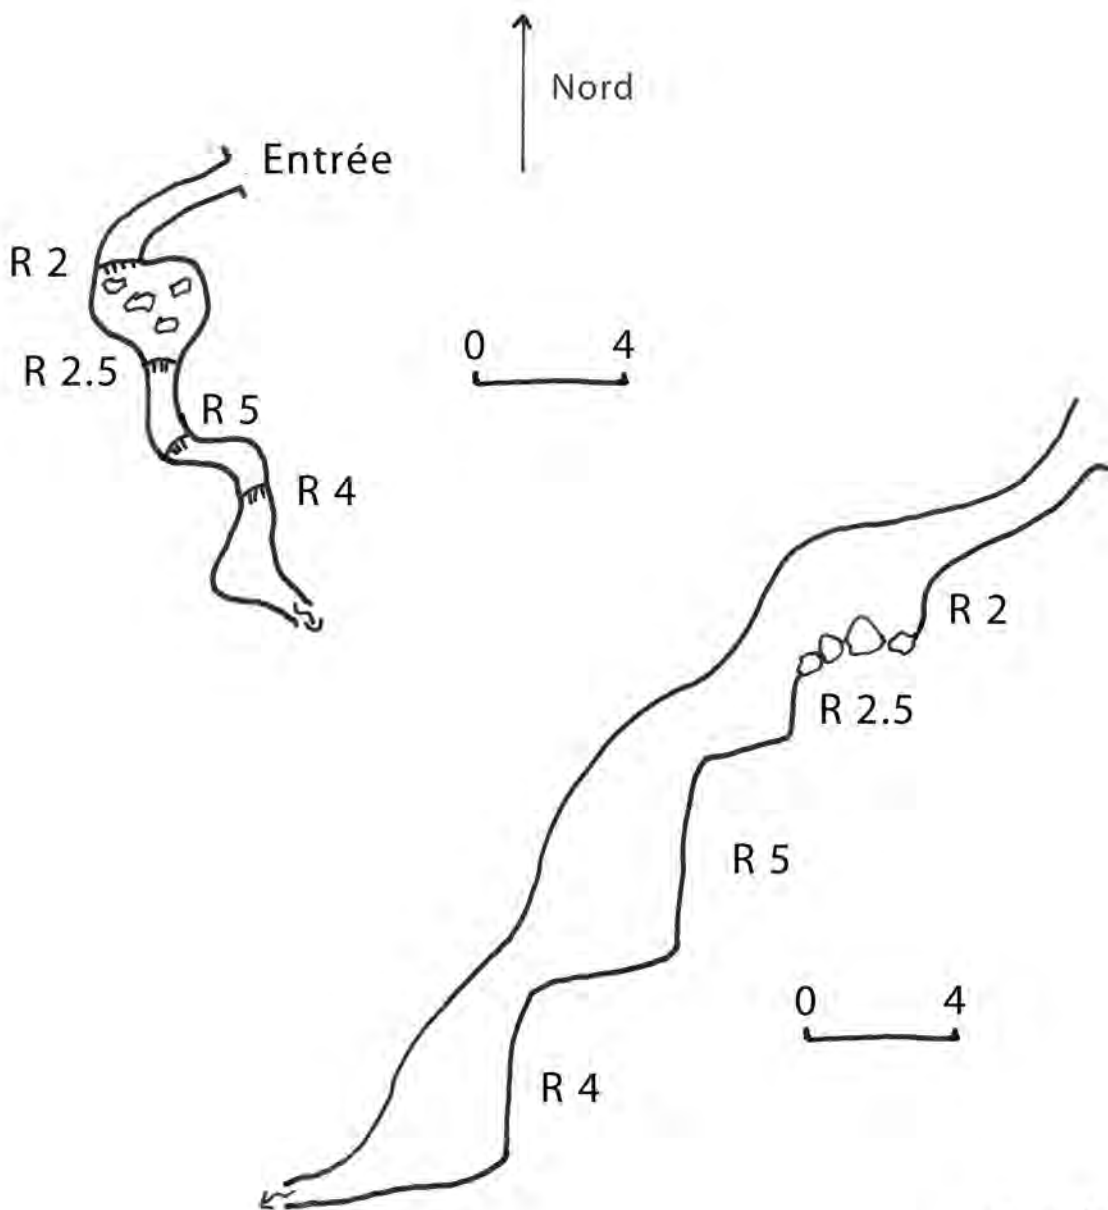

TEKLA CAVE

X : 0 300 400 Y : 9 377 940 Z : 1350 m
UTM zone 56M - Australian Géodétic 66

Massif de la Bairaman
Nouvelle-Bretagne
Papouasie Nouvelle-Guinée
Croquis d'explo
Relevés "EXPLORATION SOUS LA JUNGLE"
Dessin Stéphane MAIFRET