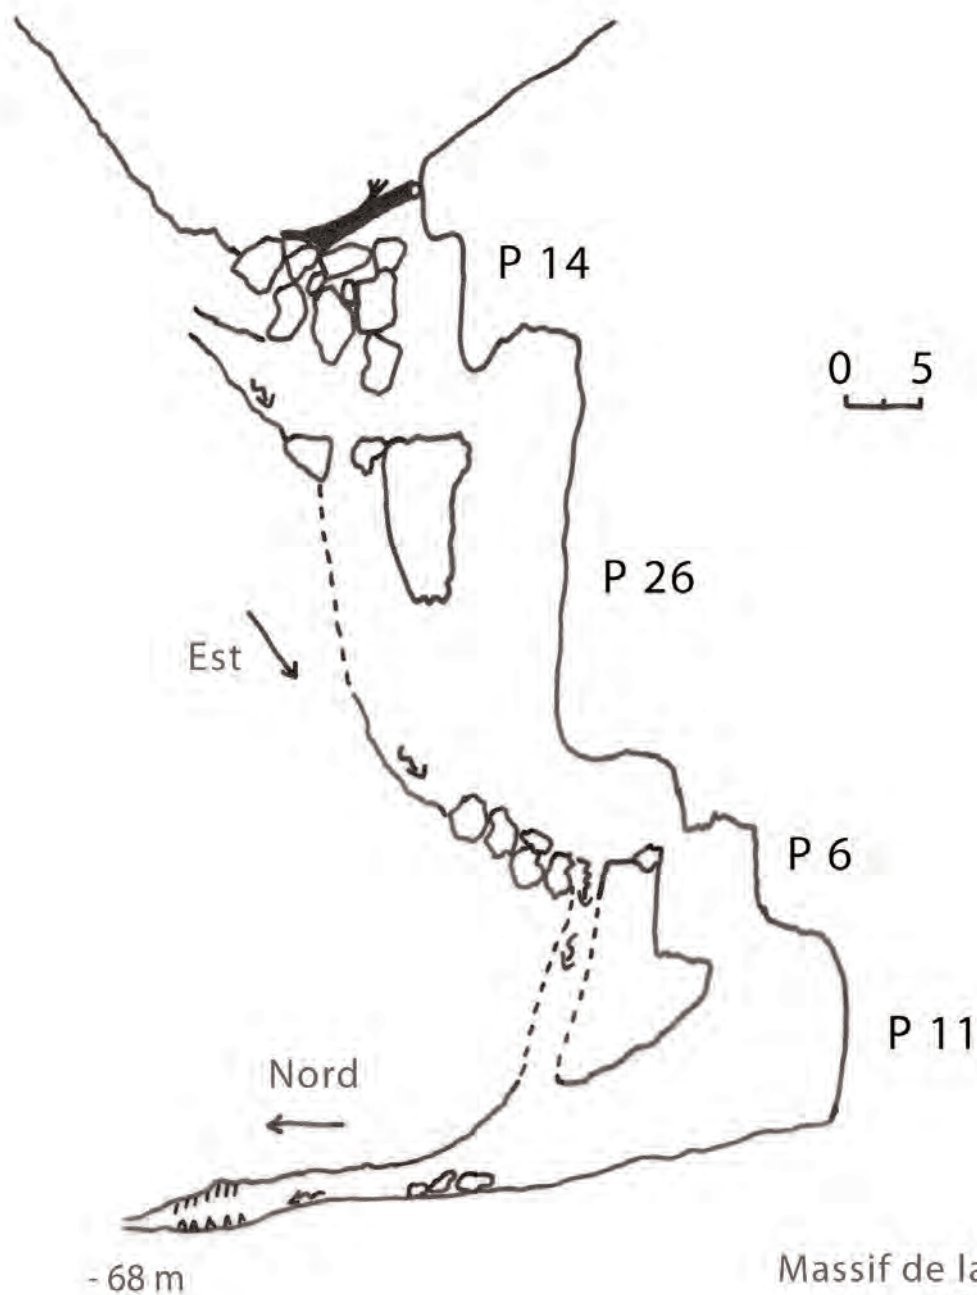

MAYA CAVE

X : 0 298 530 Y : 9 378 960 Z : 1350 m

UTM zone 56M - Australian Géodétic 66

Massif de la Bairaman
Nouvelle-Bretagne
Papouasie Nouvelle-Guinée
Croquis d'explo
Relevés "EXPLORATION SOUS LA JUNGLE"
dessin Stéphane MAIFRET