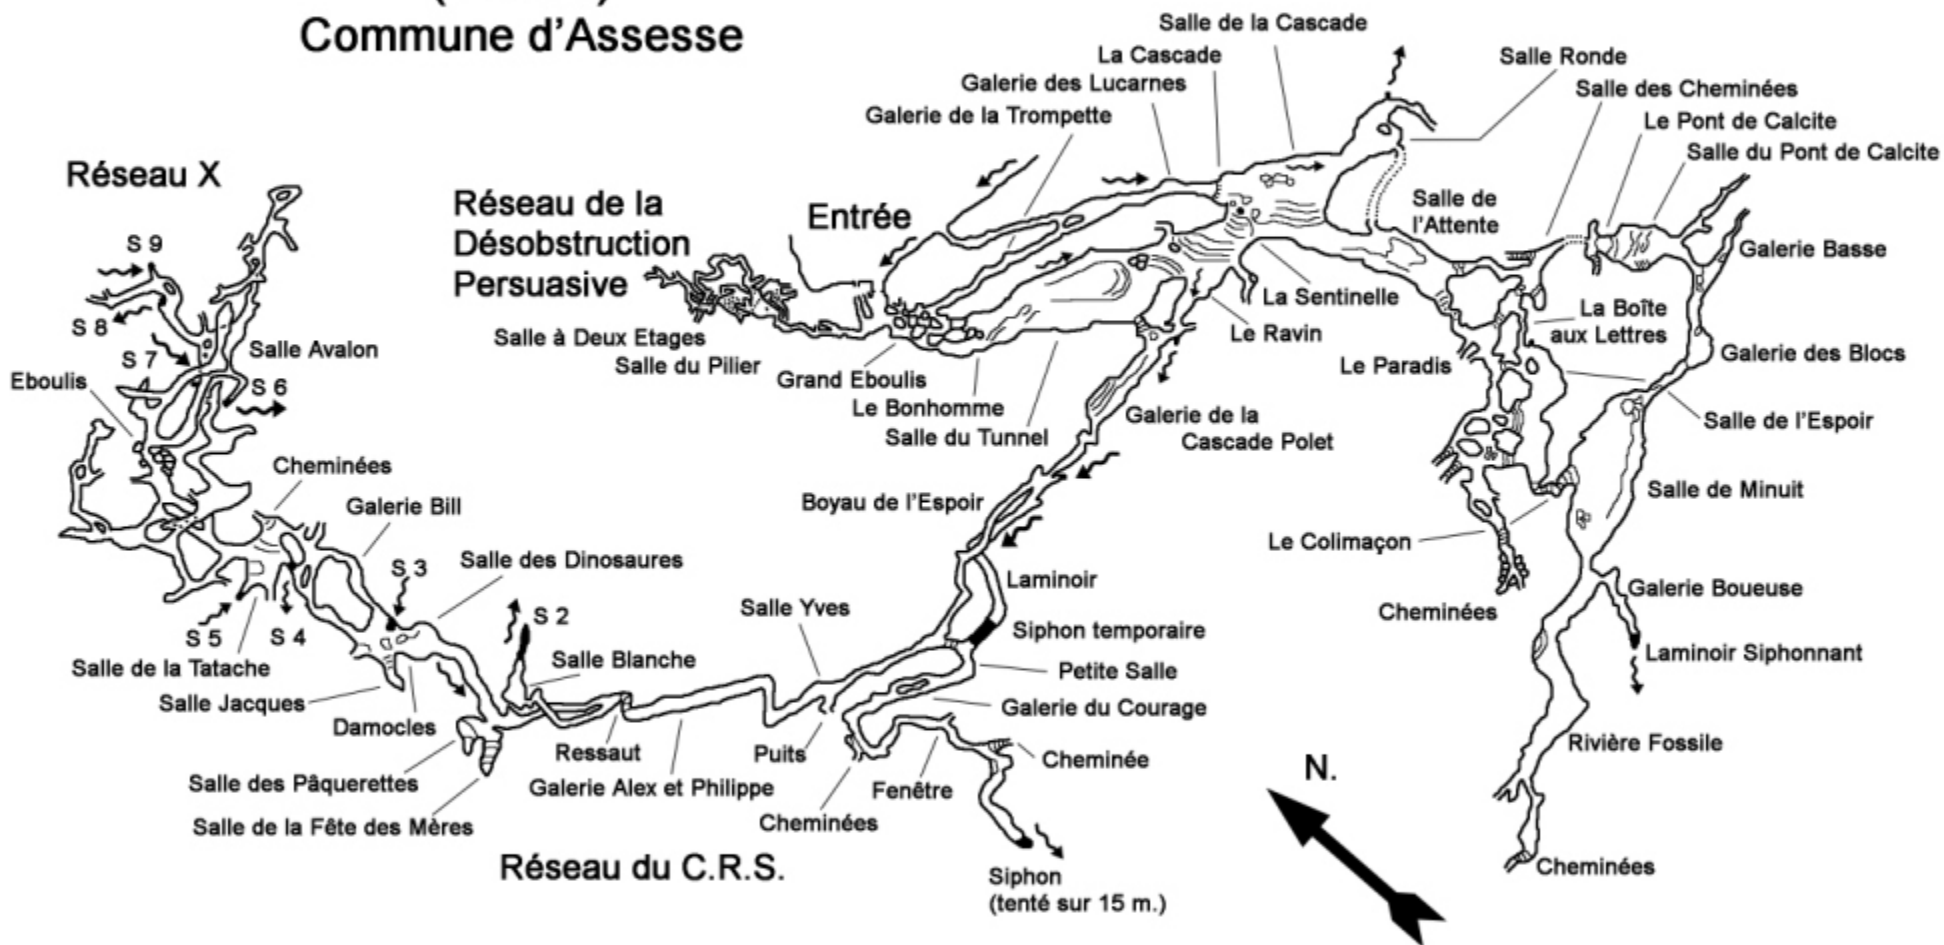

TROU D'HAQUIN

Grotte du Fond d'Hestroy (Maillen)

Commune d'Assesse

Croquis de synthèse d'après topographies :
 Les Lombrics 1947-48
 Centre Routier Spéléo 1964-67-69-71
 J.-C. Coppenolle 1971-72
 S.C. Avalon 1989
 Société Spéléo de Namur 1995-2010