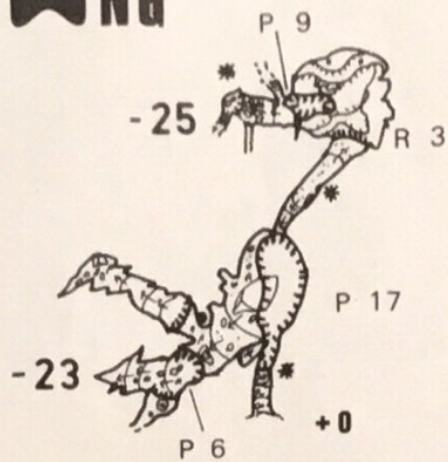

plan

3

Lapradelle - Puilaurens

(AUDE)

X : 594,690

Y : 3058,630

Z : 850 M

coupe
développée