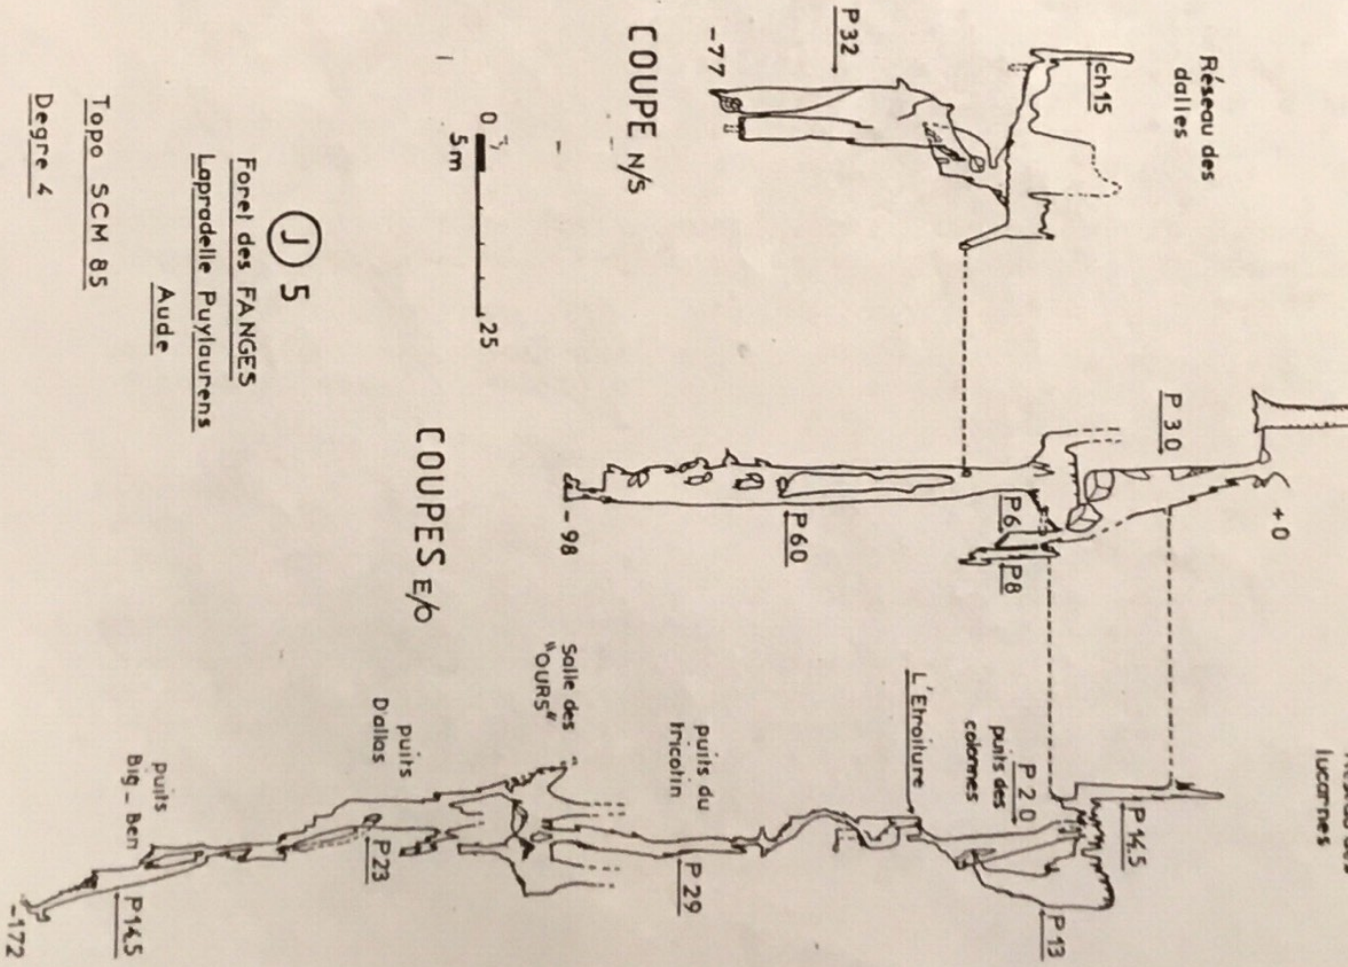

(J) 5

FORET DES FANGES

Lapradelle Puylaurens AUDE

PLAN

COUPE N/S

Réseau des dalles

Réseau des lucarnes

COUPES E/O

(J) 5

Foret des FANGES

Lapradelle Puylaurens

Aude

Topo SCM 85

Degre 4