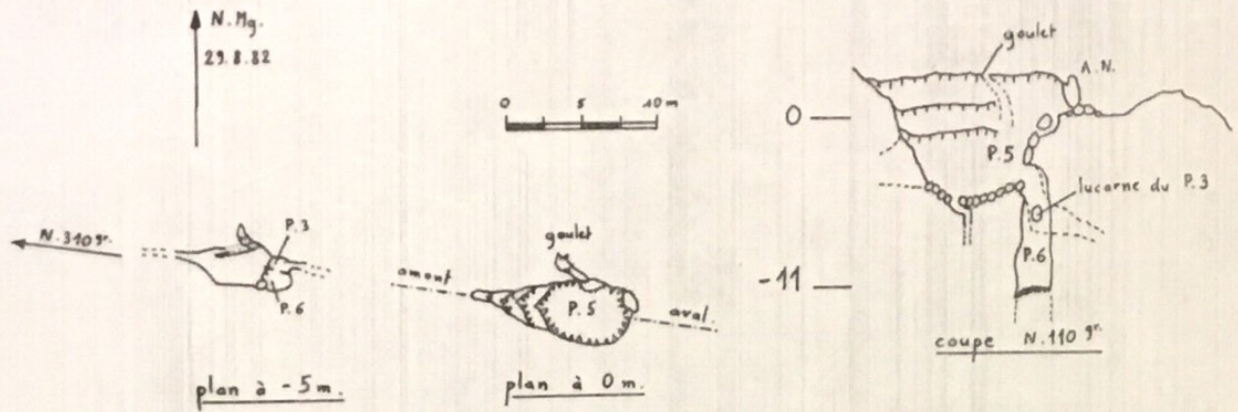

# GOUFFRE LAS BOUYCHOS N°6 (Quirbajou -11)

topographie :

Michel Rossich } E.S.D.R.S  
Eric Ferré }

Topofil Vulcain  
Compas Chaix

coordonnées Lambert :  
 x : 587,040  
 y : 59,750  
 z : 1060 m