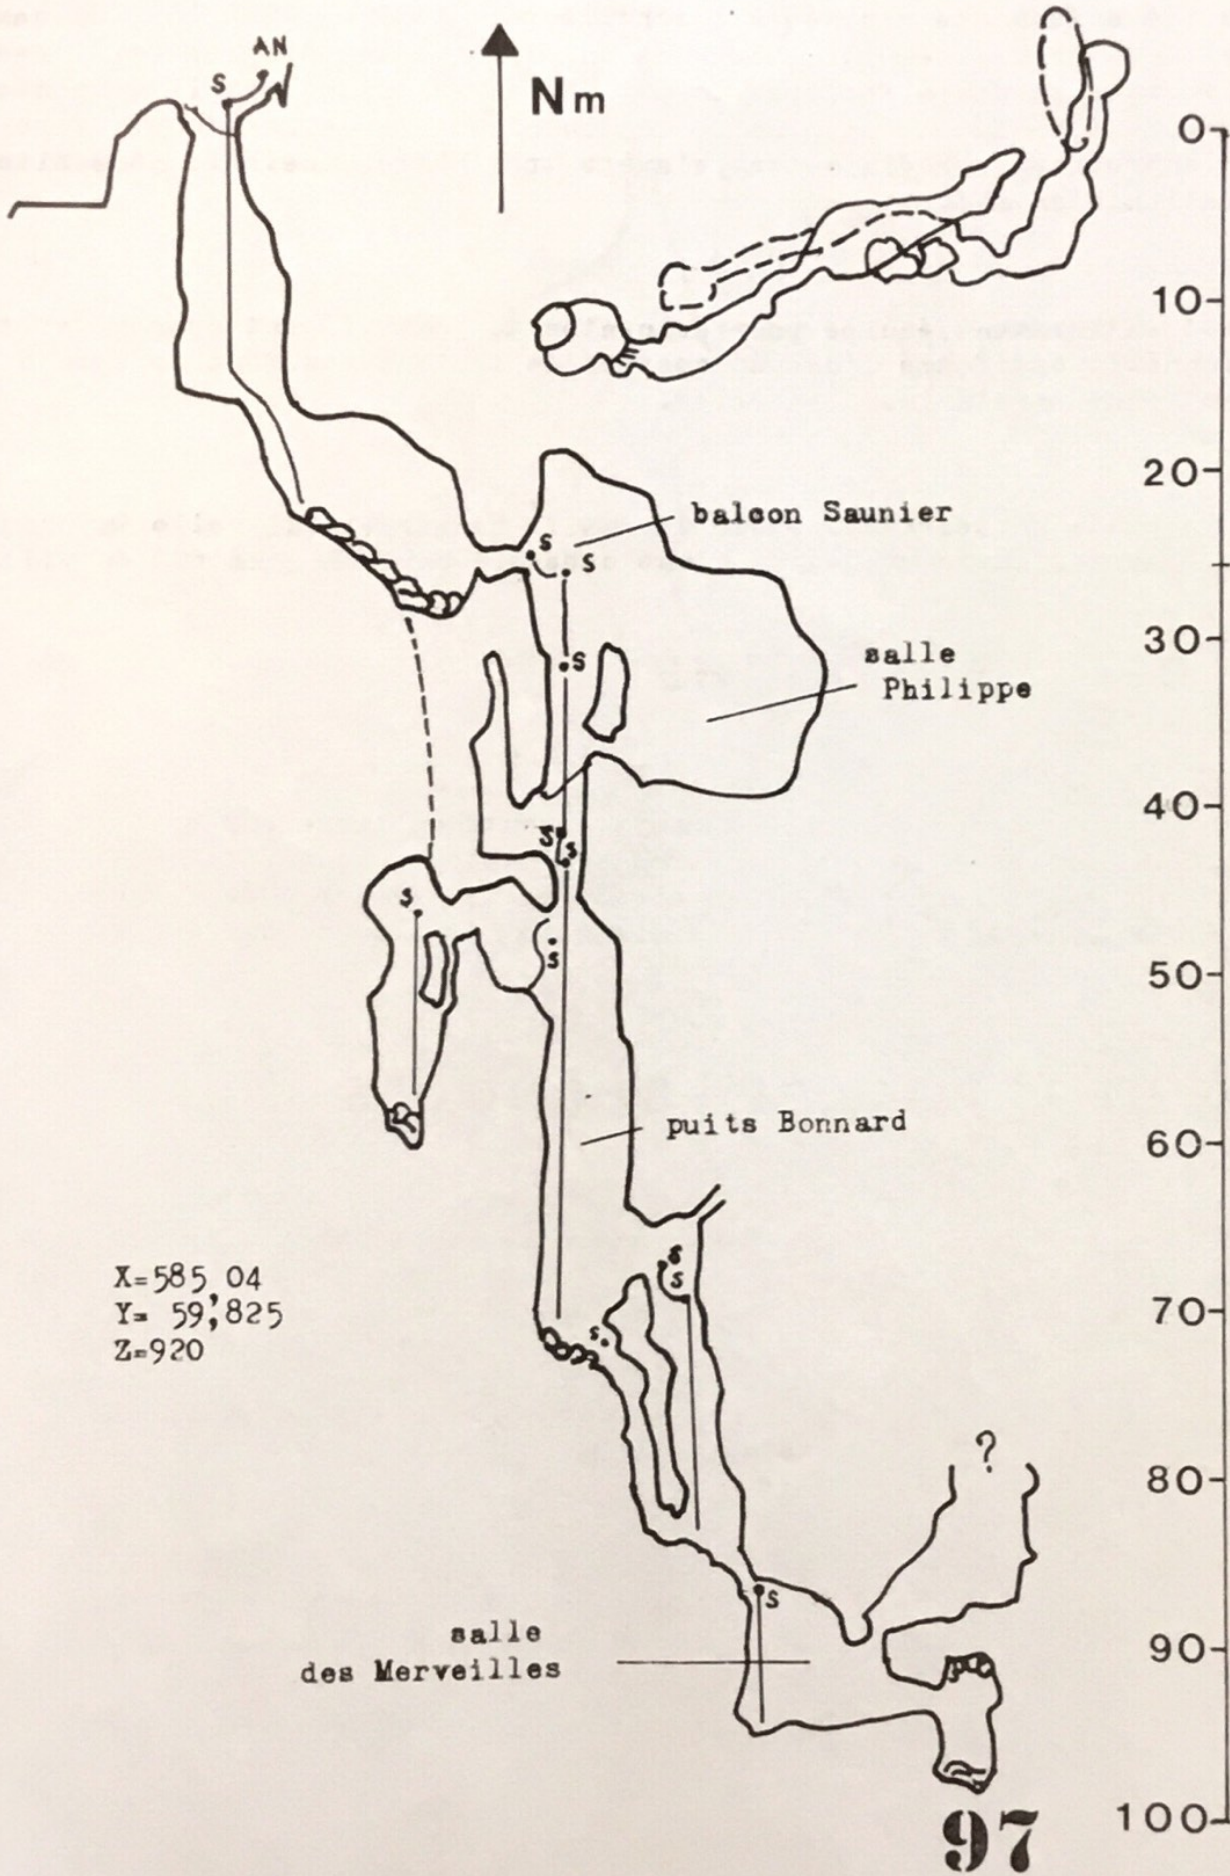

AVEN DU PRATT DEL BEDELL

X=585,04
Y= 59,825
Z=920