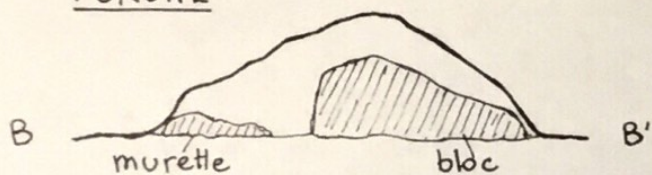

COUPE A-A'

PORCHE

CAUNHA D'EN-TROUITO

D 49 - L'ESCALE - PUIVERT (Aude) -

Carte IGN Lavelanet 1/25.000° n° 7.

575,850 - 64,375 - 790 m.

Topo S.S.P - A. Cau - 22 avril 1984.