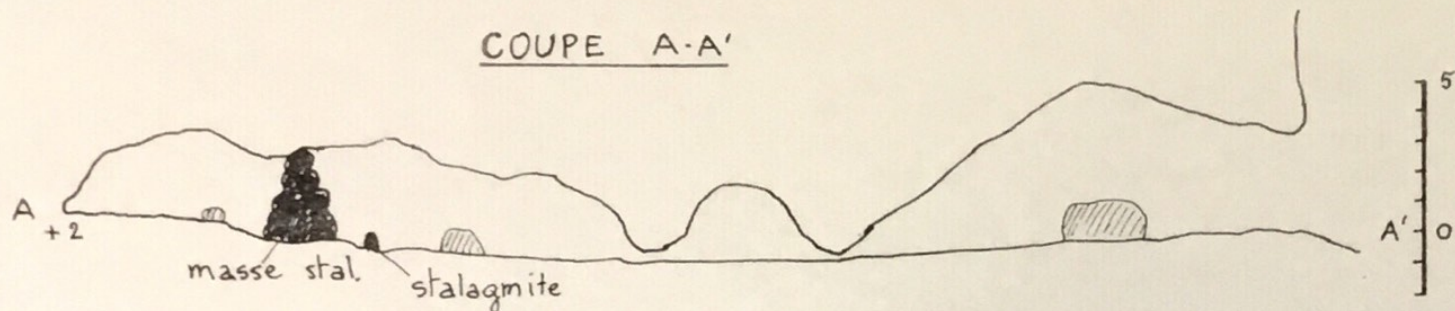

COUPE A-A'

PORCHE

CAUNHA D'EN-TROUITO

D 49 - L'ESCALE - PUIVERT (Aude) -

Carte IGN Lavelanet 1/25.000° n° 7.

575,850 - 64,375 - 790 m.

Topo S.S.P - A. Cau - 22 avril 1984.