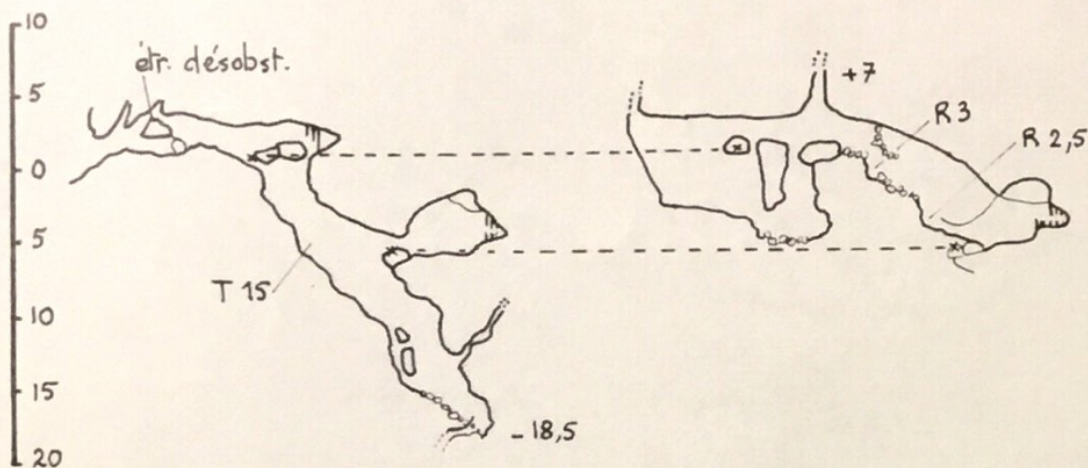

COUPE

PLAN

N°3 GROTTÉ DE LA SUSADA

D393- Lescale - PUIVERT (Aude) - S.S.P.- - 14/9/1985

I.G.N. 1/25.000° - Lavelanet 7-8 - 577,075 - 64,750 - 820 m -

J.N. Mauge