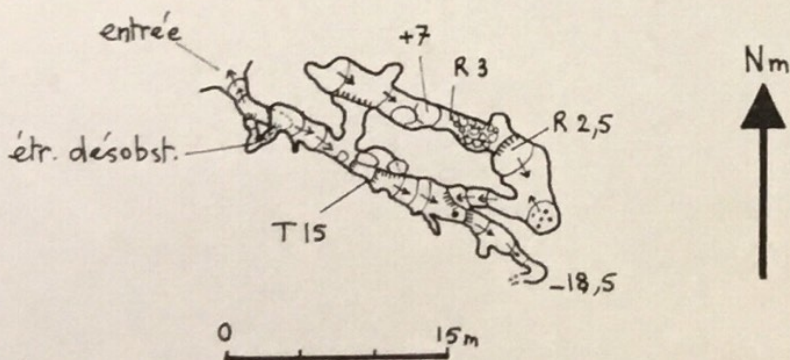

COUPE

PLAN

N°3 GROTTÉ DE LA SUSADA

D393- Lescale - PUIVERT (Aude) - S.S.P.- - 14/9/1985

I.G.N. 1/25.000° - Lavelanet 7-8 - 577,075 - 64,750 - 820 m -

J.N. Mauge