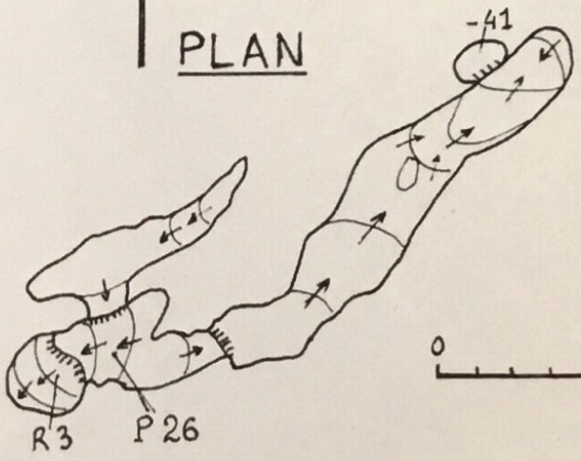

D 550 - Forêt de Puivert

PUIVERT - Aude

S.S. Plantaurel -

15 septembre 1977.

1/25.000° Lavelanet 7-8.

574,340 - 64,380 - 890m

PLAN

Fissures
impenétrables