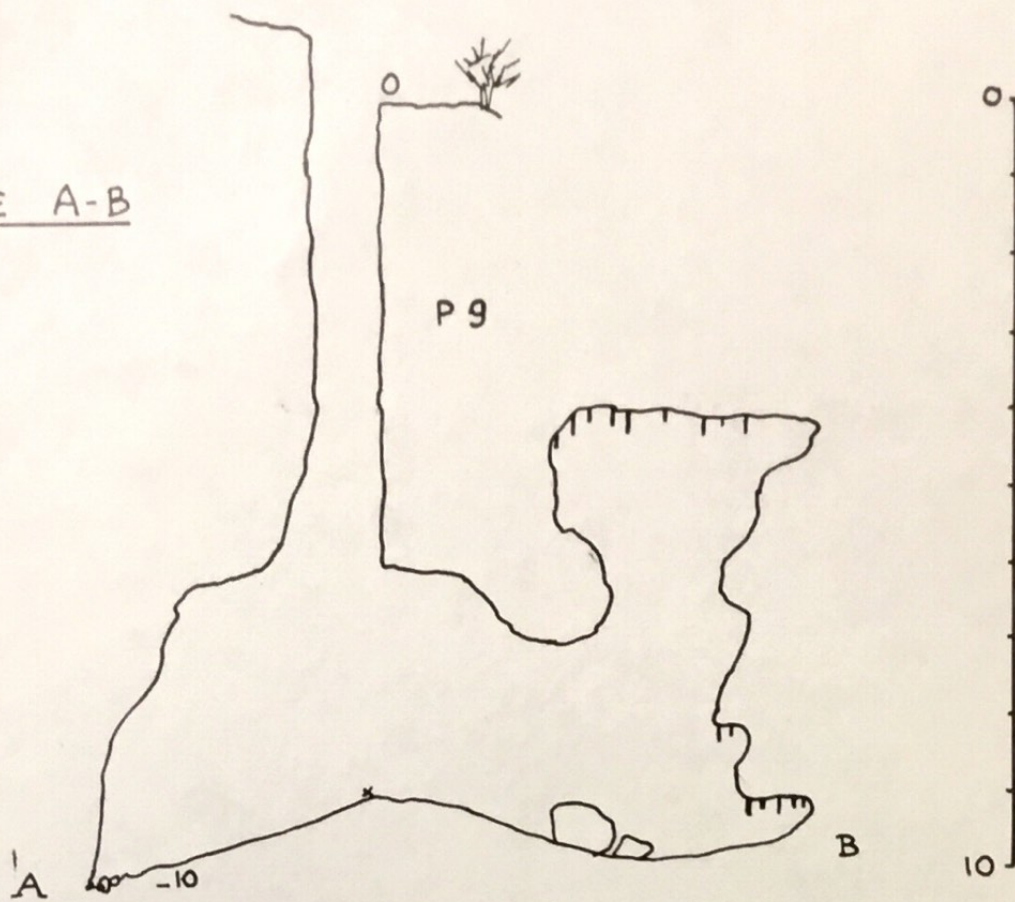

COUPE A-B

PLAN

Nm

BARRENC DU SARRAT DE L'ETREUIL

D 860 - Forêt de Puivert - PUIVERT (Aude) - SSP (A. Cau) - 10-04-1983

Lavelanet 1/25.000°, 7-8 - 574,040 - 3064,450 - 910 -