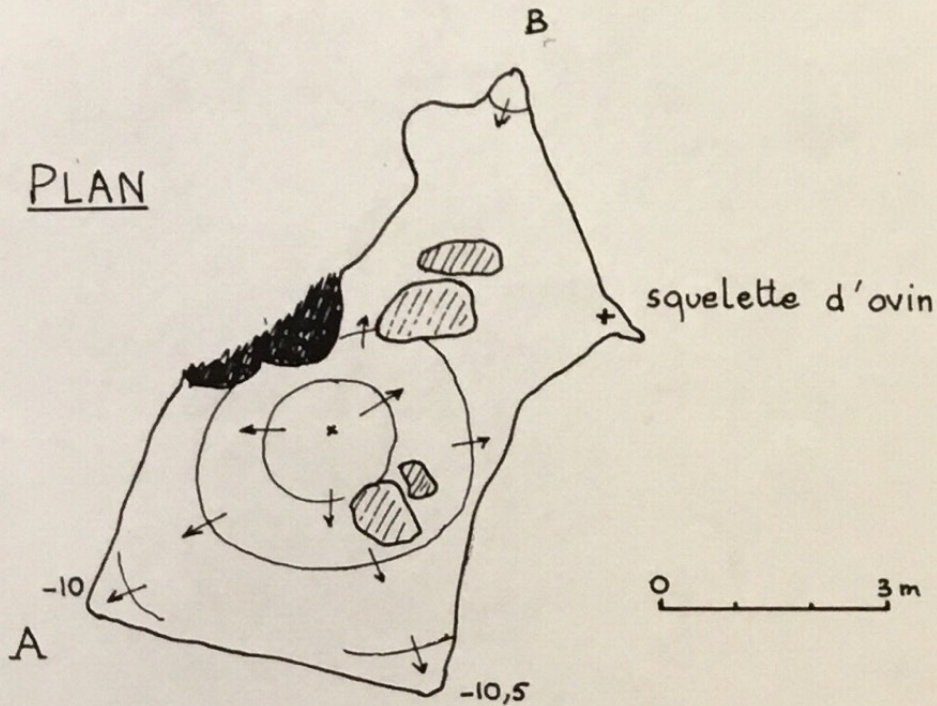

COUPE A-B

PLAN

Nm

BARRENC DU SARRAT DE L'ETREUIL

D 860 - Forêt de Puivert - PUIVERT (Aude) - SSP (A. Cau) - 10-04-1983

Lavelanet 1/25.000°, 7-8 - 574,040 - 3064,450 - 910 -