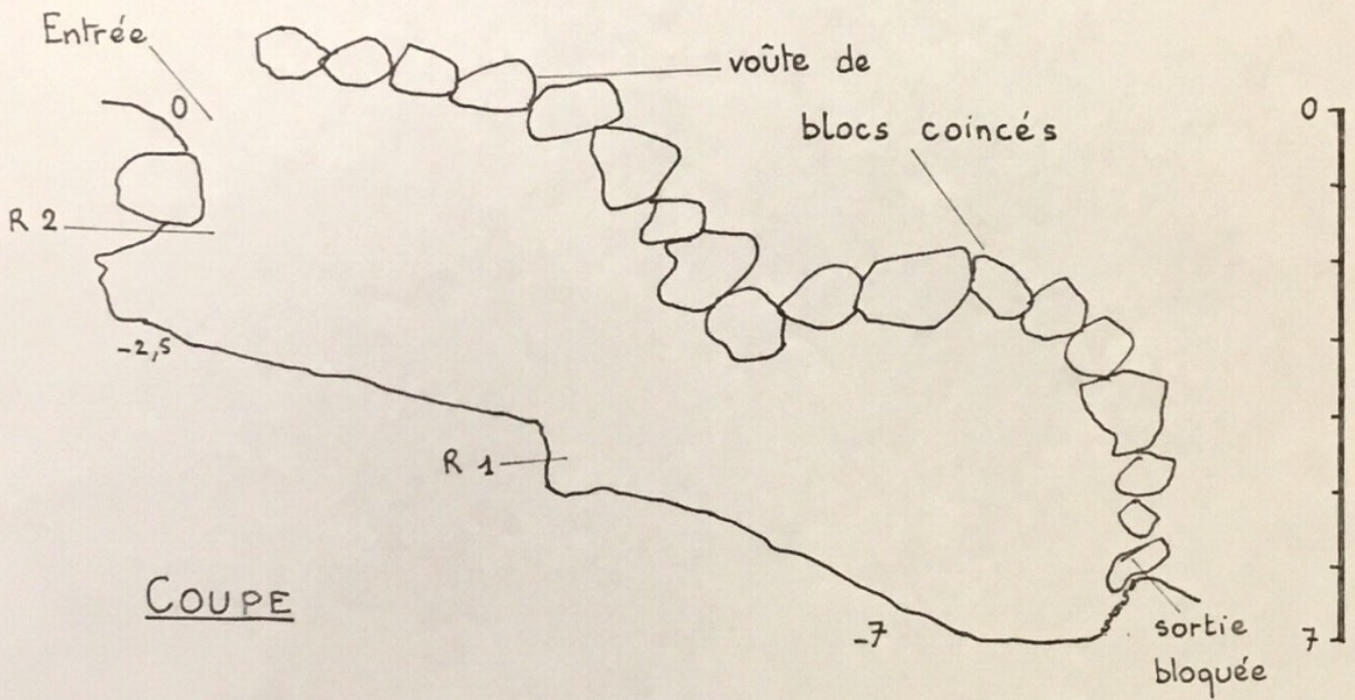

PLAN

COUPE

TROU DES CHANDELIERS N° 8

D - Forêt de Puivert - PUIVERT (Aude) - S.S.P. - 15 février 1981

Topo S.S.P. (A. Cau) - Lavelanet 1/25.000° n° 7 - 574,015 - 66,350 - 1000