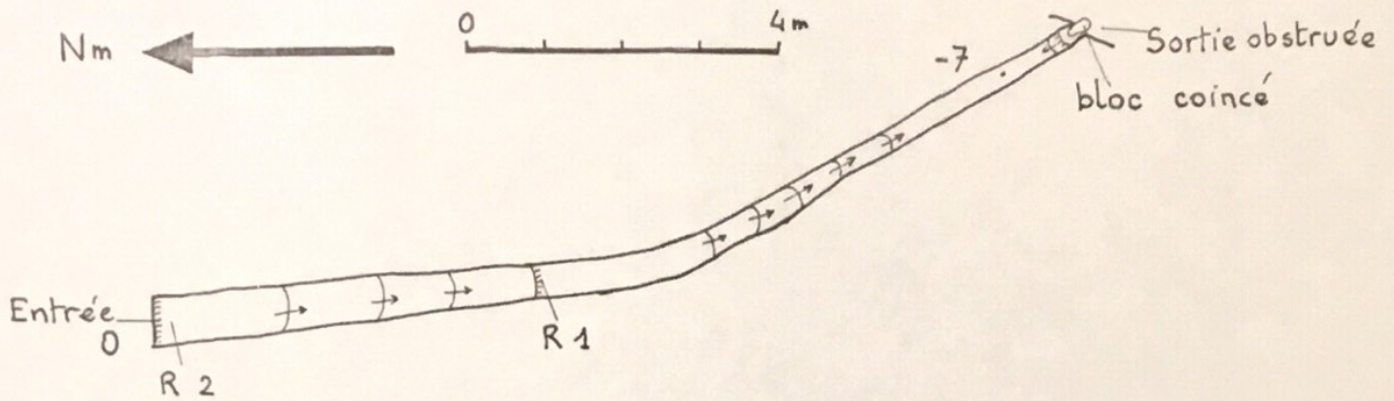

PLAN

COUPE

TROU DES CHANDELIERS N° 8

D - Forêt de Puivert - PUIVERT (Aude) - S.S.P. - 15 février 1981

Topo S.S.P. (A. Cau) - Lavelanet 1/25.000° n° 7 - 574,015 - 66,350 - 1000