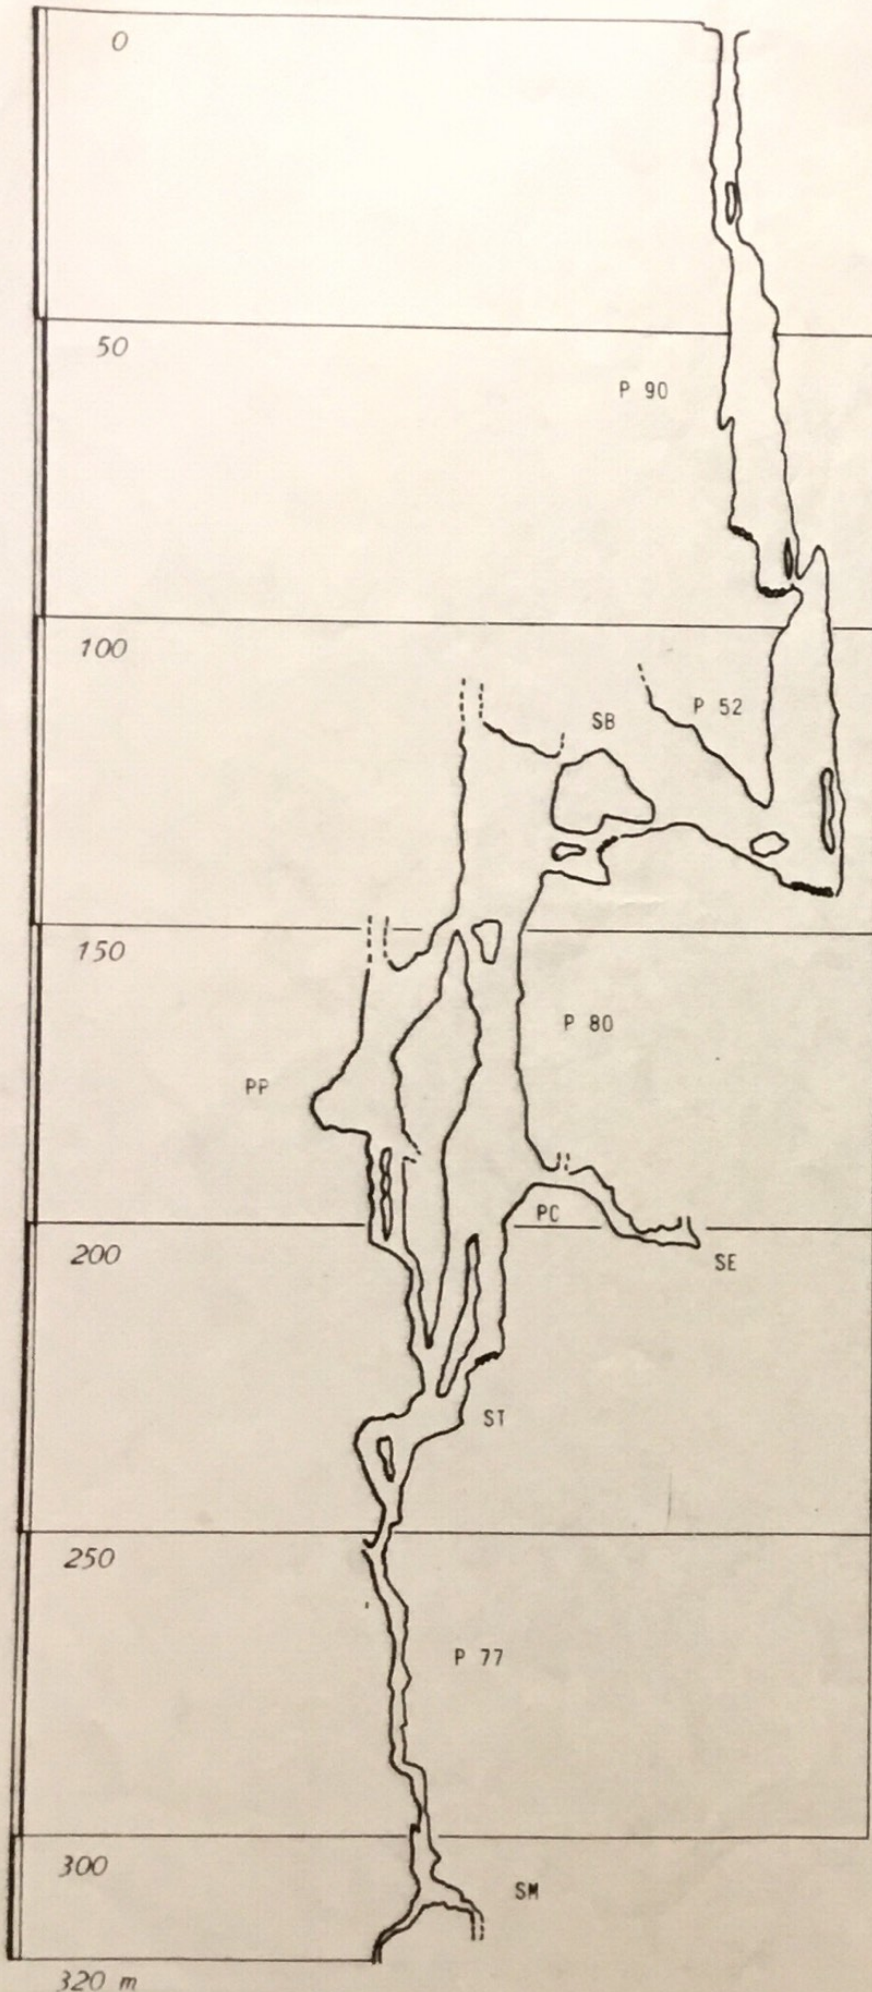

BARRANC DE LA SERRE

ROQUEFORT-DES-CORBIÈRES

(AUDE)

ECHELLE 1/1.250ÈME.

SB : salle du Bouquetin

PP : Puits parallèles

SE : salle des Etoiles

PC : Palier du Chat

ST : salle de la Trémie (233 m)

SM : salle du Méandre

TOPOGRAPHIE :

Chaix Universelle
Double-décamètre/Topofil
Décembre 1981

Annick VITRY + Christine CHAMAYOU