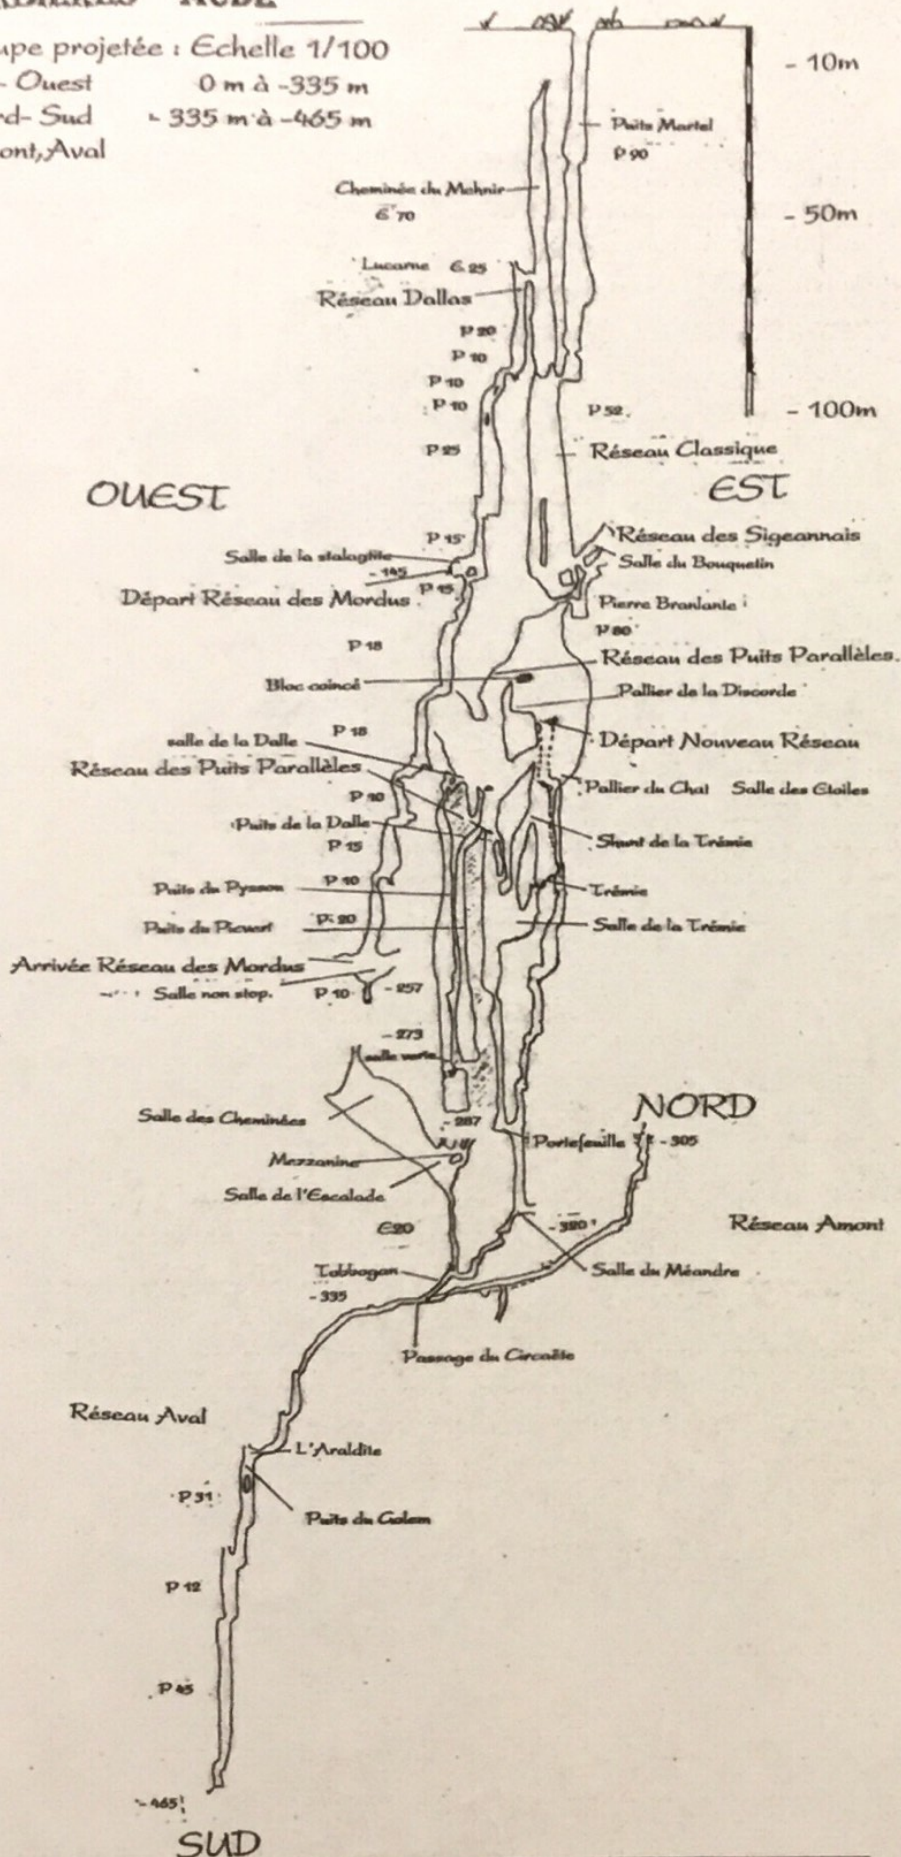

BARRAN DE LA SERRE
COMMUNE DE ROQUEFORT DES
CORBIÈRES AUDE

x: 647.380

y: 307550

z: 465

Coupe projetée : Echelle 1/100
 Est-Ouest 0 m à -335 m
 Nord-Sud -335 m à -465 m
 Amont, Aval

1981 : Annick Vitry , Christine Chamayou - 320 m
 1986 : François Velut , Albert Cormary, Marc Rosier,
 Jean Blanc, Alain Martinez, Annick Vitry. -465 m
 1989-1990 Jean Blanc .Réseau Dallas