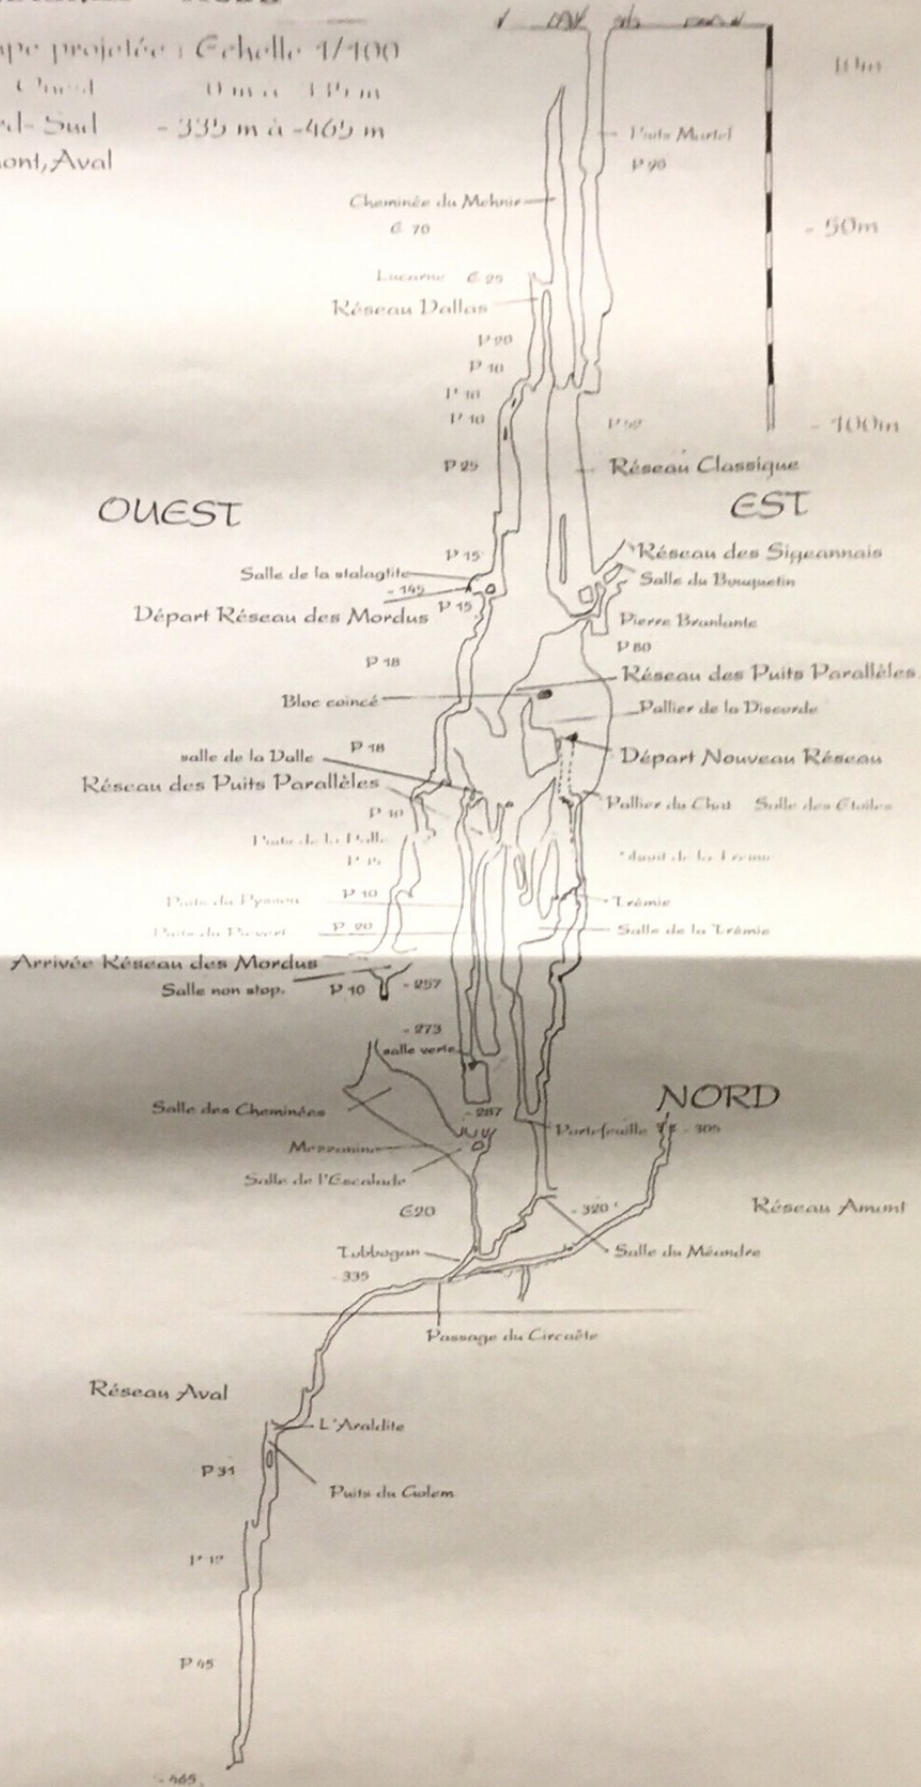

BARRAN DE LA SERRE
COMMUNE DE ROQUEFORT DES
CORBIÈRES AUDE

x: 647.380
 y: 3073550
 z: 465

Coupe projetée : Echelle 1/100
 Csd Ouest 0 m à 115 m
 Nord-Sud - 335 m à -465 m
 Amont, Aval

1984 : Annick Vitry, Christine Chamayou - 320 m
 1986 : François Velut, Albert Cormary, Marc Rosier,
 Jean Blanc, Alain Martinez, Annick Vitry. -465 m
 1989-1990 Jean Blanc. Réseau Dallas