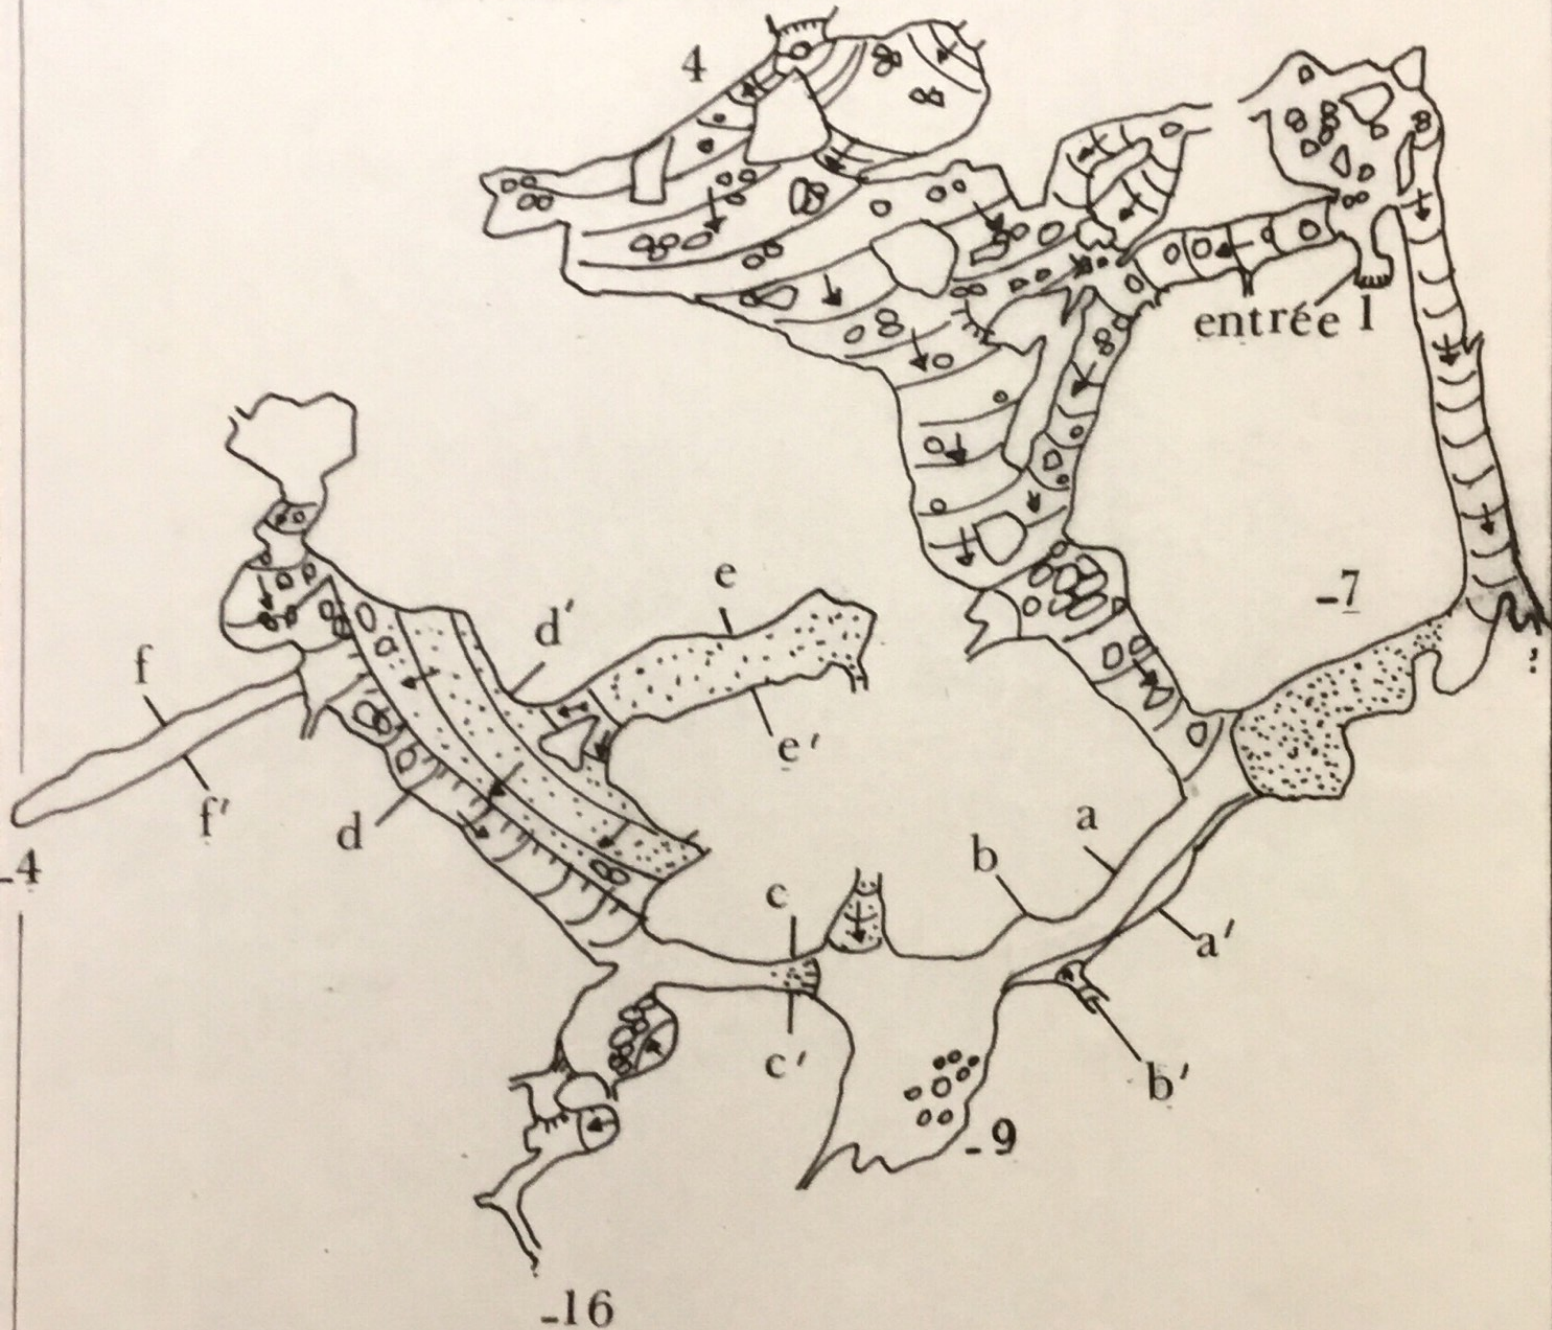

GROTTE DE VABINA (V 5)

commune de **ROQUEFORT**
DÈS CORBIÈRES

0 m 10m entrée 2

PLAN
TOPO MJC NARBONNE

août 86