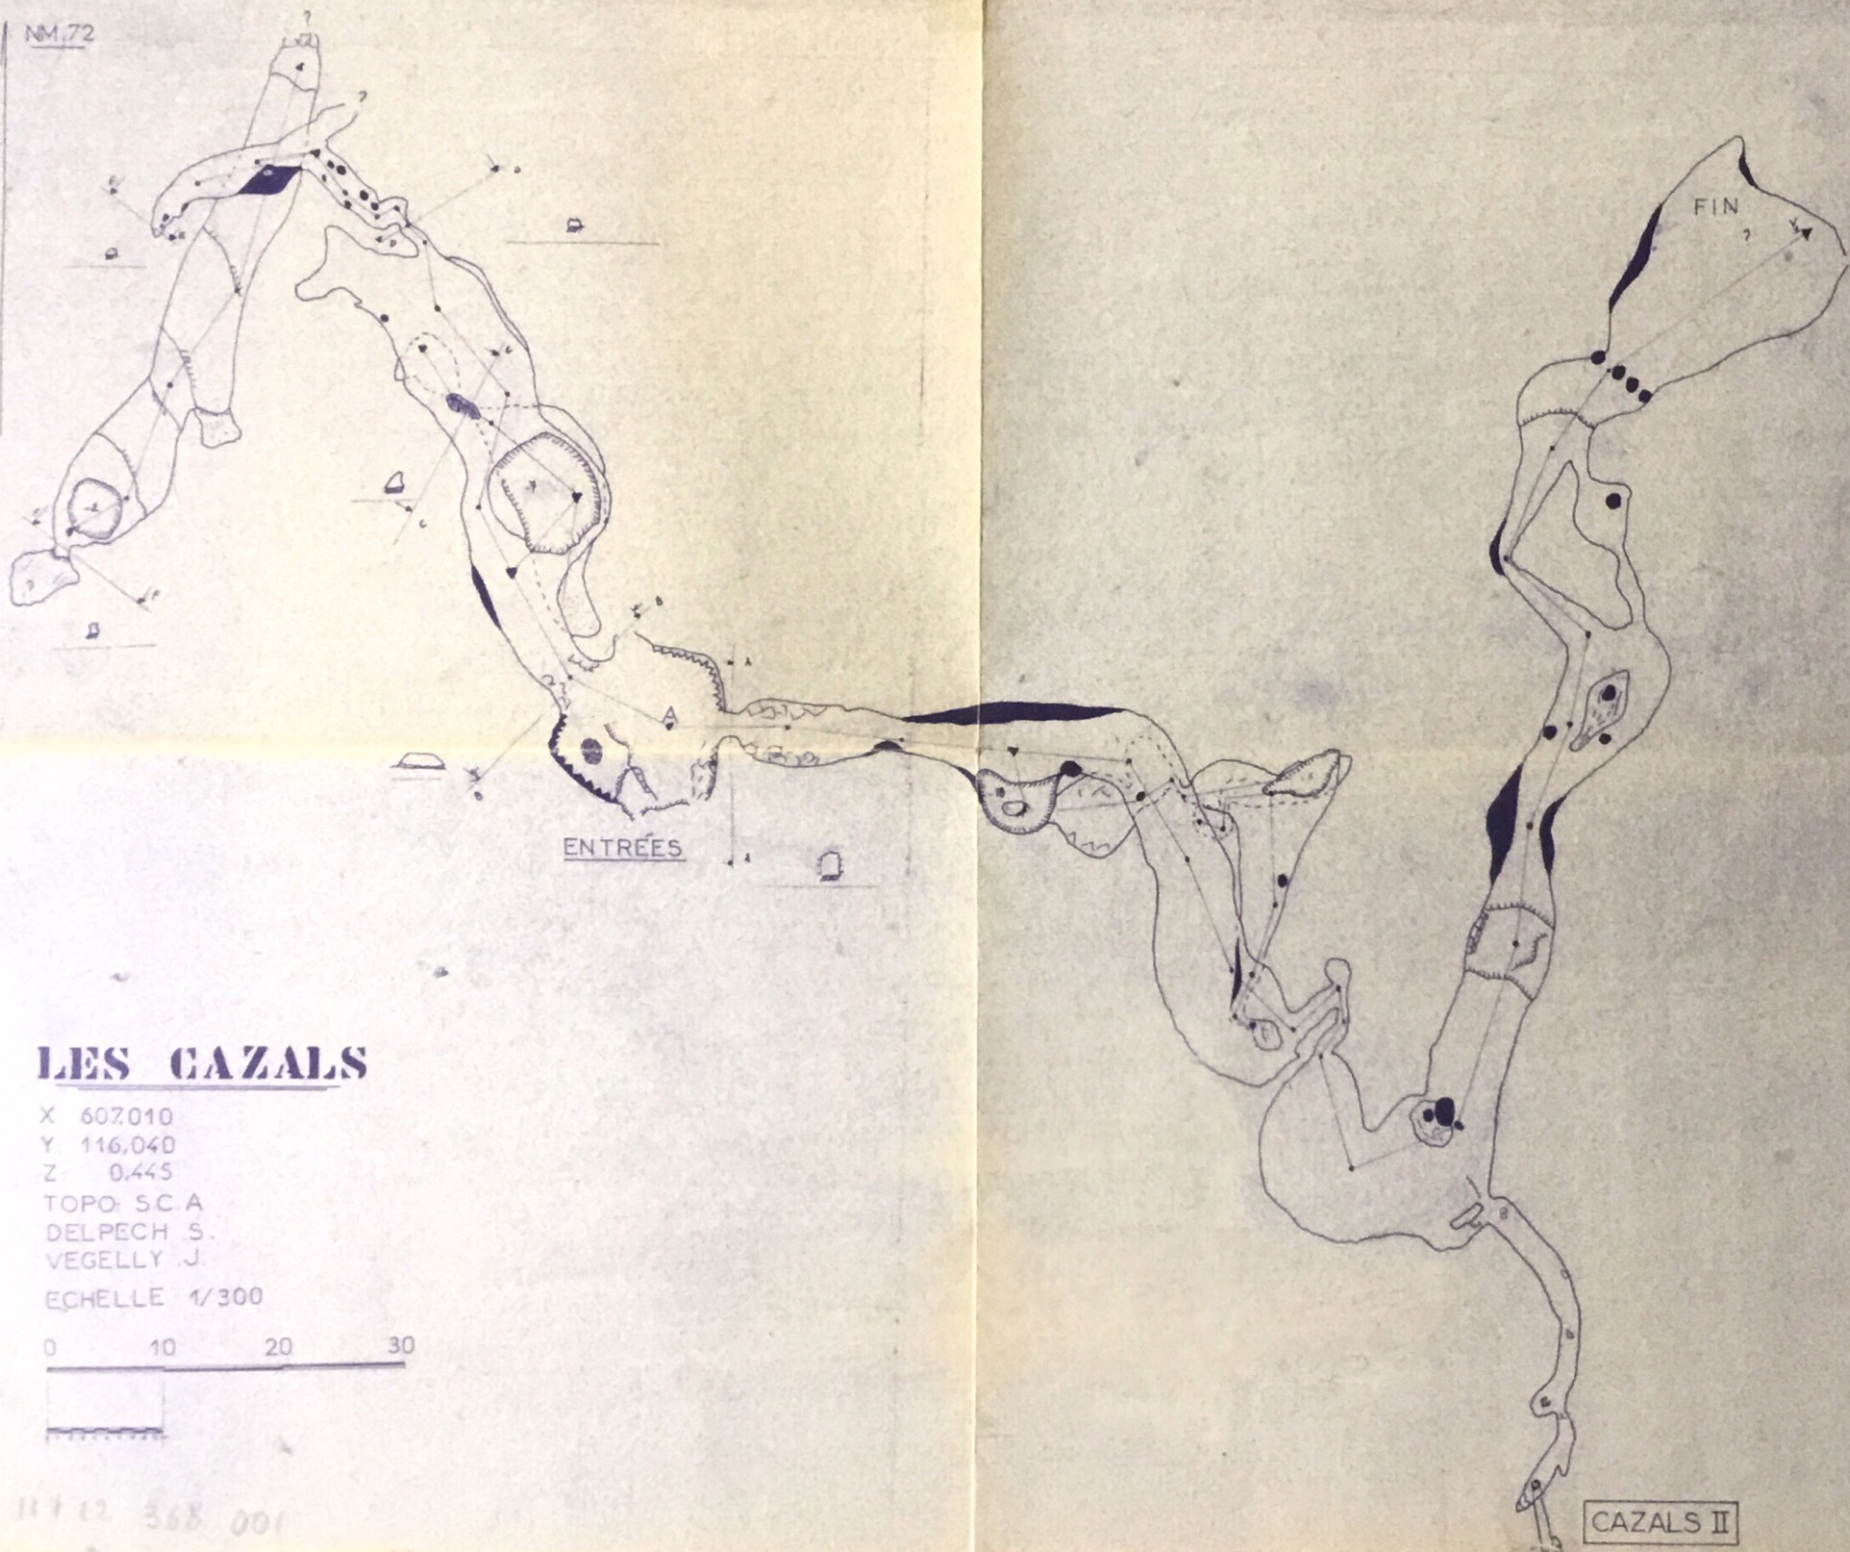

NM,72

LES CAZALS

X 607010

Y 116,040

Z 0,445

TOPO: S.C.A

DELPECH S.

VEGELLY J.

ECHELLE 1/300

0 10 20 30

11722 368 001

CAZALS II