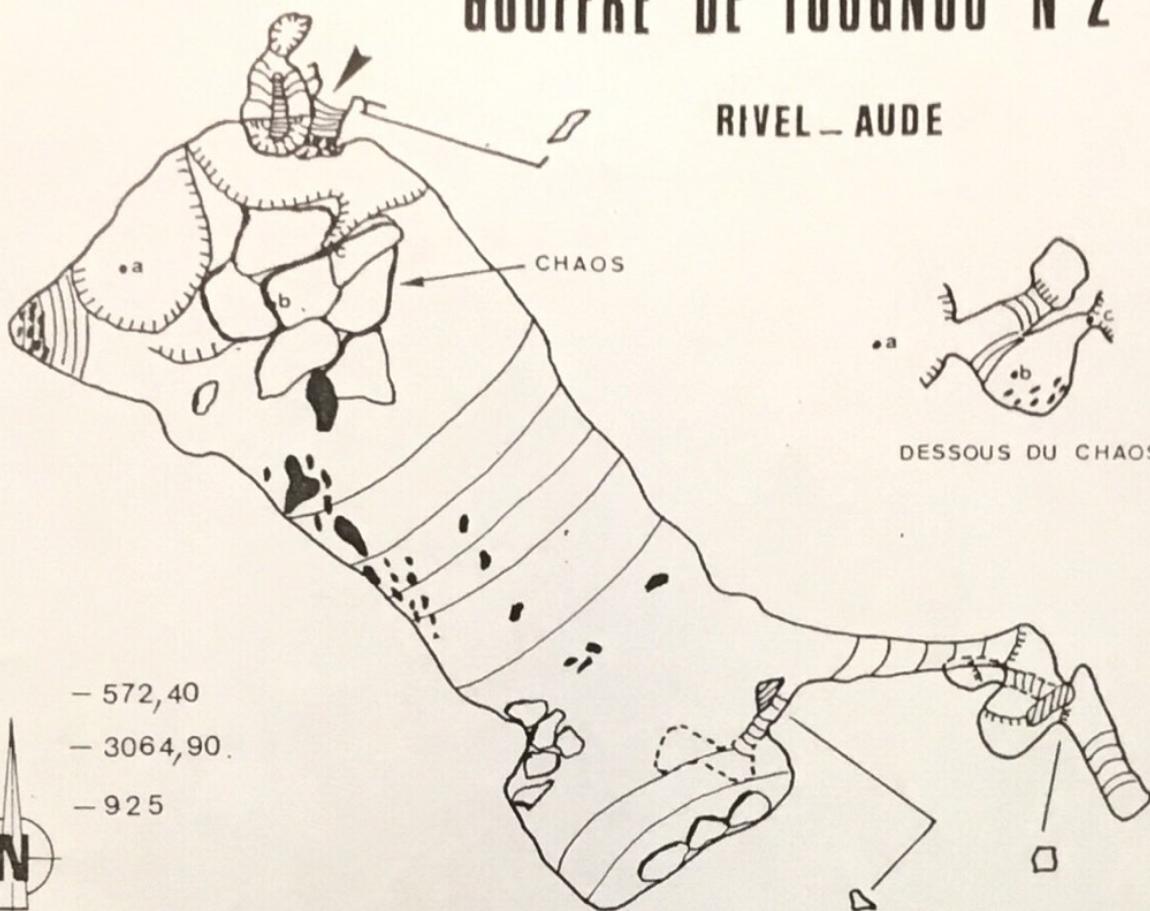

# GOUFFRE DE TOUGNOU N°2

RIVEL - AUDE

- 572,40  
 - 3064,90.  
 - 925

0 5m

Topo SCARize N.R. 1985