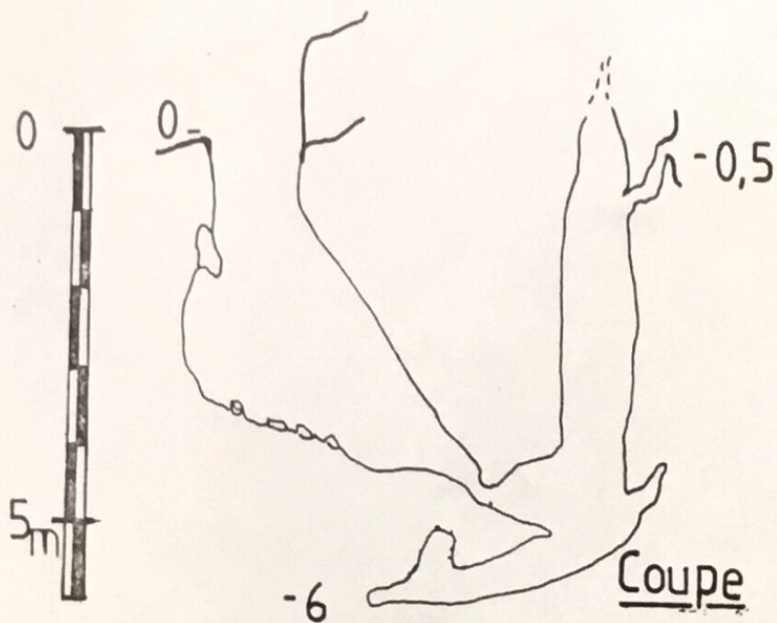

S.R. 14

Sarrat du Rouyre

X: 573,350

Y: 3065,825

Z: 1090 m

RIVEL.

AUDE.

Croquis SSAPO_SSP
30/03/89.