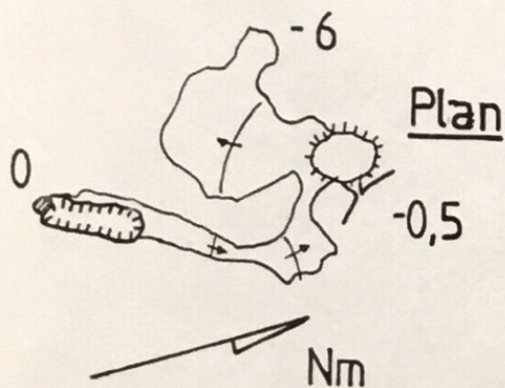

S.R. 14

Sarrat du Rouyre

X: 573,350

Y: 3065,825

Z: 1090 m

RIVEL.

AUDE.

Croquis SSAPO_SSP
30/03/89.