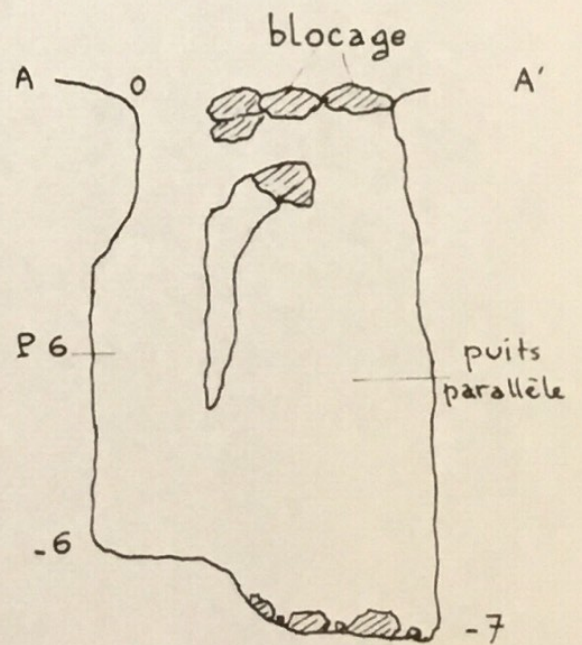

N°2 - TROU DU SARRAT DU ROUYRE

PLAN

COUPE A-A'

D 659 - Forêt de S^{te} Colombe - RIVEL (Aude) - S.S.P. - 1^{er}.11.1979 -

Lavelanet 1/25.000^e, n° 7 - 572, 925 - 65, 950 - 990 - Topo A. Cau -