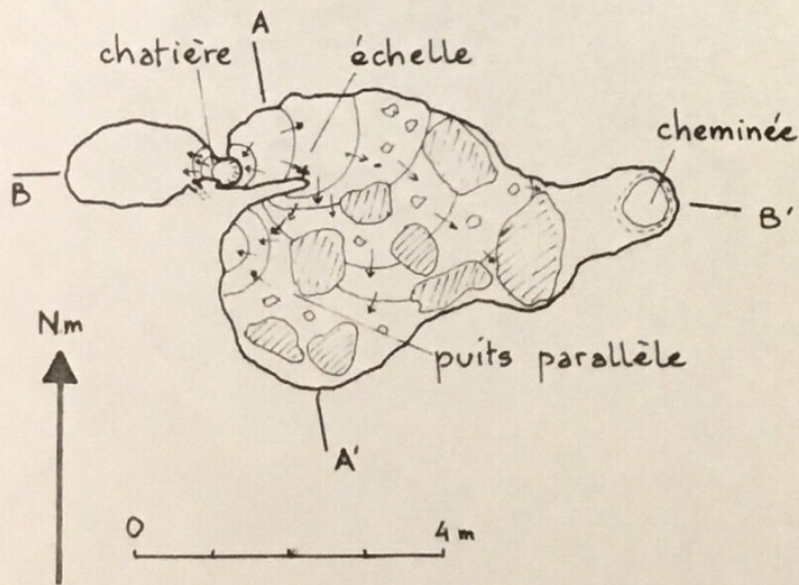

N°2 - TROU DU SARRAT DU ROUYRE

PLAN

COUPE A-A'

D 659 - Forêt de S^{te} Colombe - RIVEL (Aude) - S.S.P. - 1^{er}.11.1979 -

Lavelanet 1/25.000^e, n° 7 - 572, 925 - 65, 950 - 990 - Topo A. Cau -