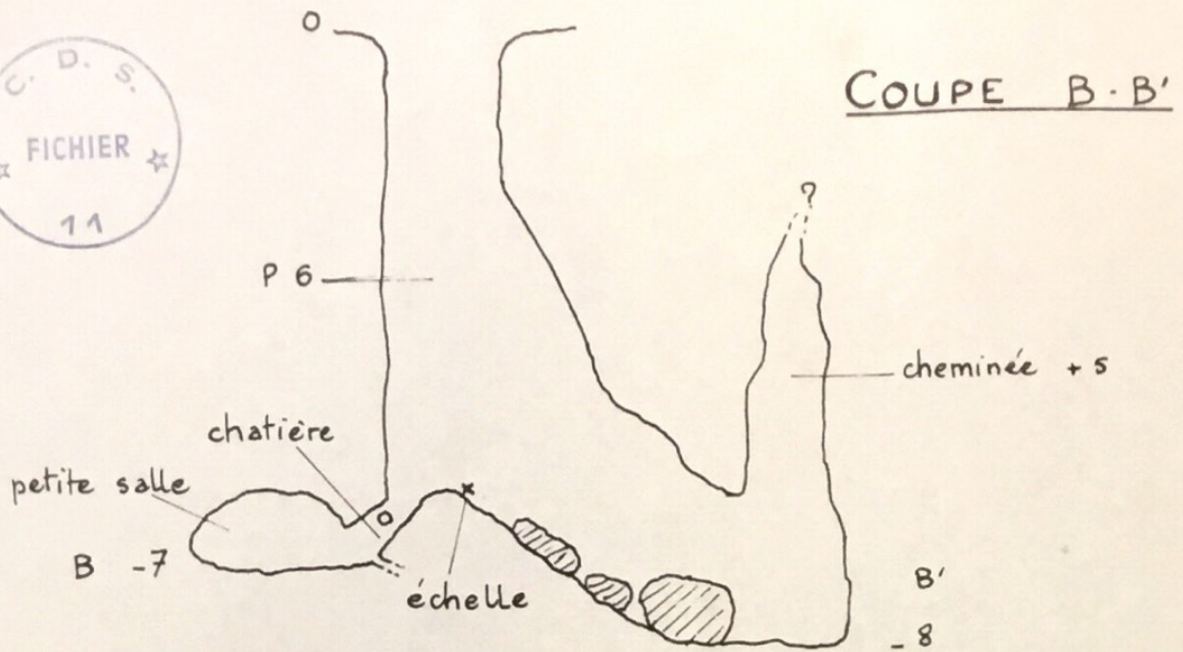

N°2 - TROU DU SARRAT DU ROUYRE

PLAN

COUPE A-A'

D 659 - Forêt de S^{te} Colombe - RIVEL (Aude) - S.S.P. - 1^{er}.11.1979 -

Lavelanet 1/25.000^e, n° 7 - 572, 925 - 65, 950 - 990 - Topo A. Cau -