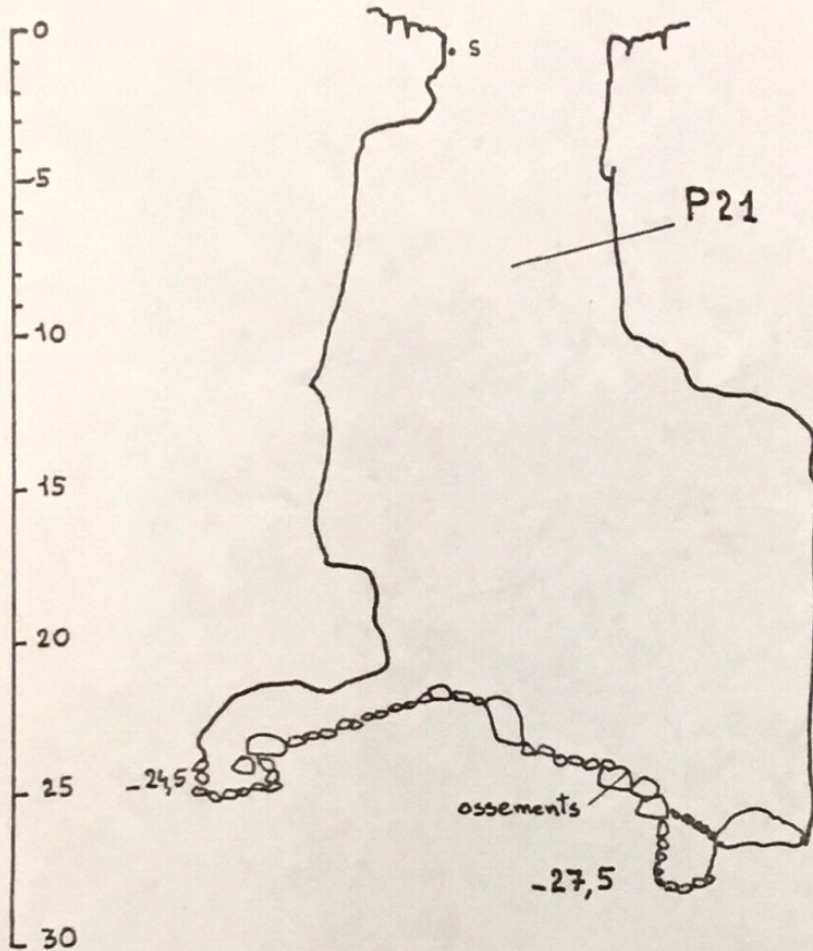

Trou de Roque Blanche n° 1.

. Forêt de St Colombe. Commune de Rivel. (Aude).

. topo: S.S.P. Ph. Géraud ; 13/04/80.

. carte I.G.N. 1/25 000ème Lavelanet n° 7.

. X : 571,225 ; Y : 65,700 ; Z : 1045m .

-Coupe-

-Plan-