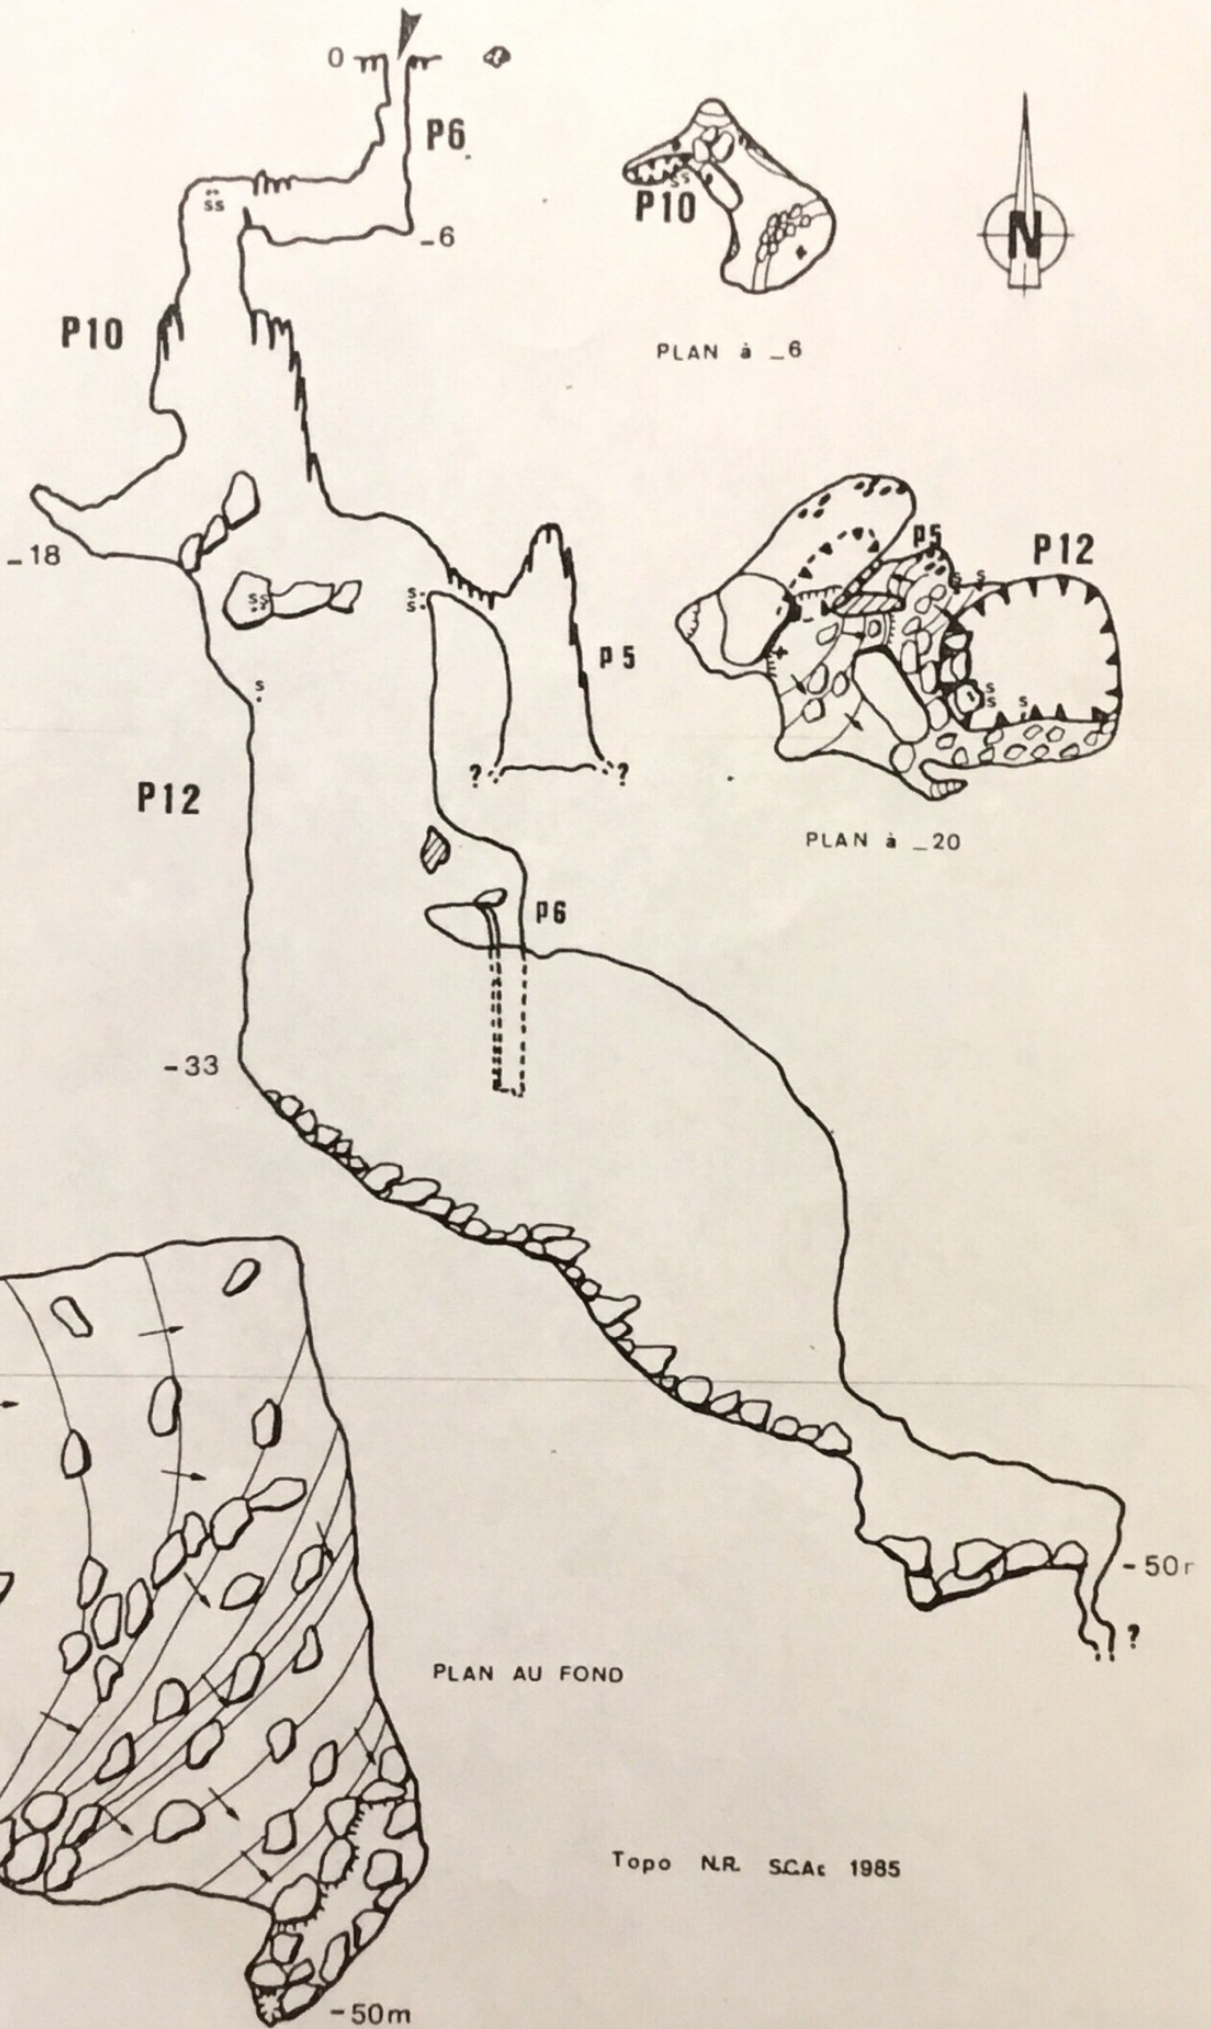

AVEN DE JEAN PETE N°2

RIVEL (AUDE)

571.50
65.28
900

Topo N.R. SCAc 1985