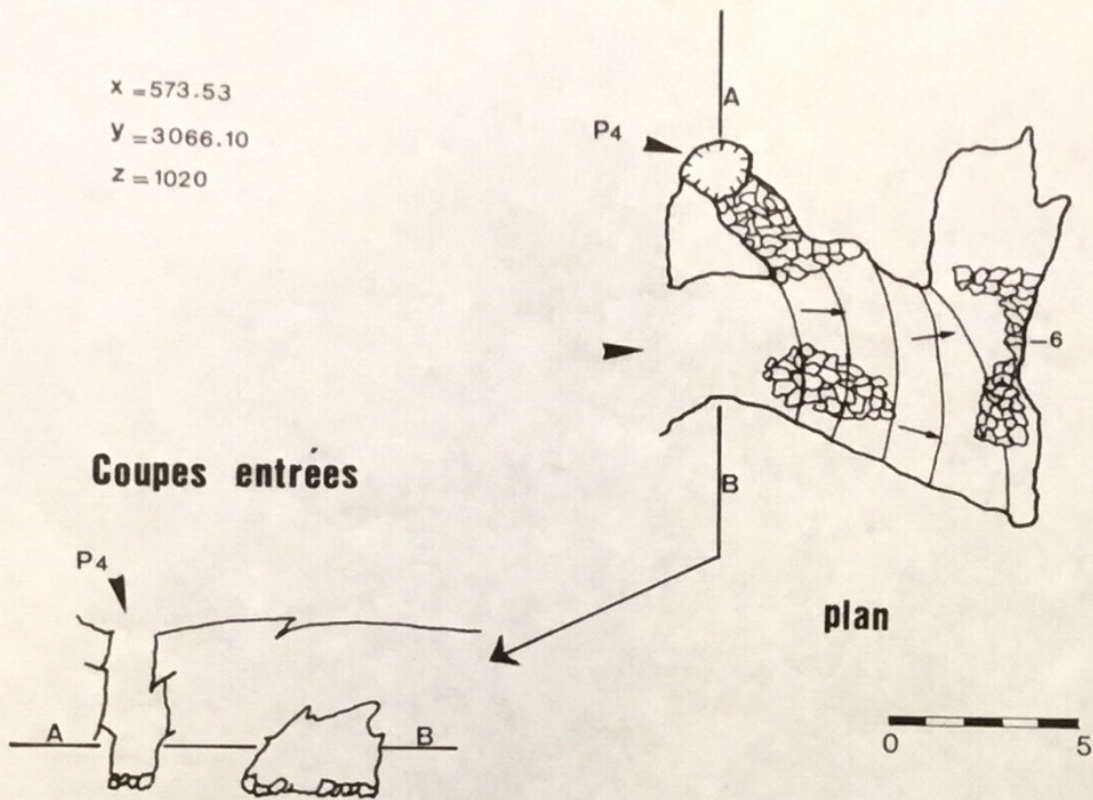

20519
- Grotte du Maquis

FORET DE ST COLOMBE-AUDE -

x = 573.53
y = 3066.10
z = 1020

Coupes entrées