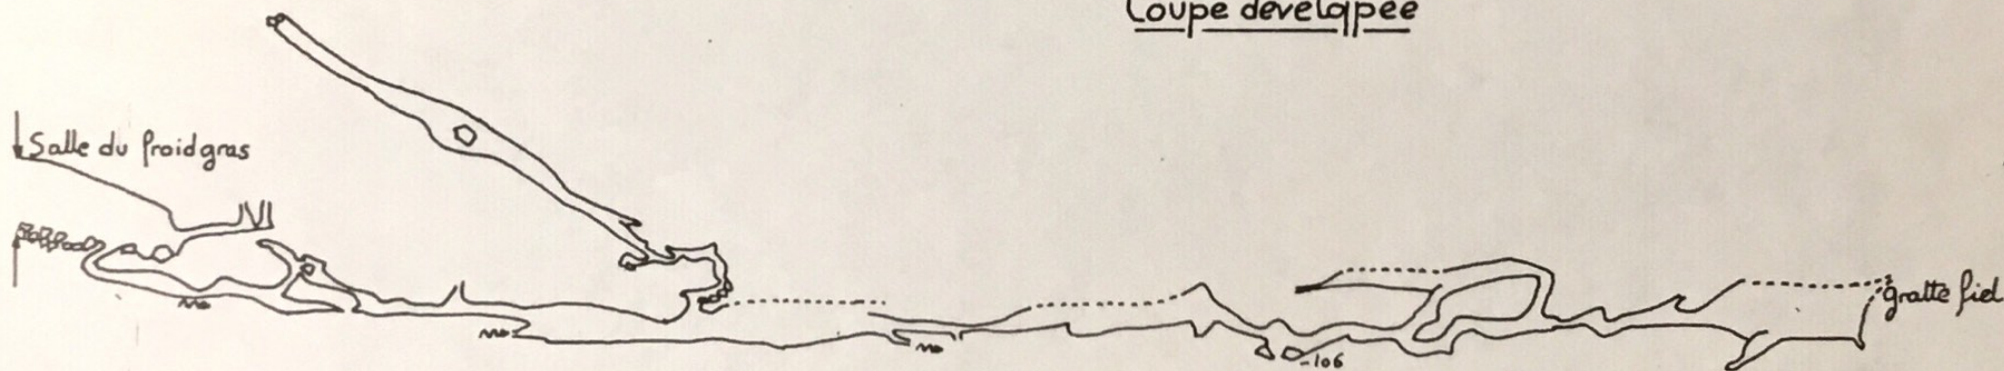

0 50m

Coupe développée

Aven gras

Commune de Rivel (Aude)

x: 571,54
y: 3065,15
z: 890