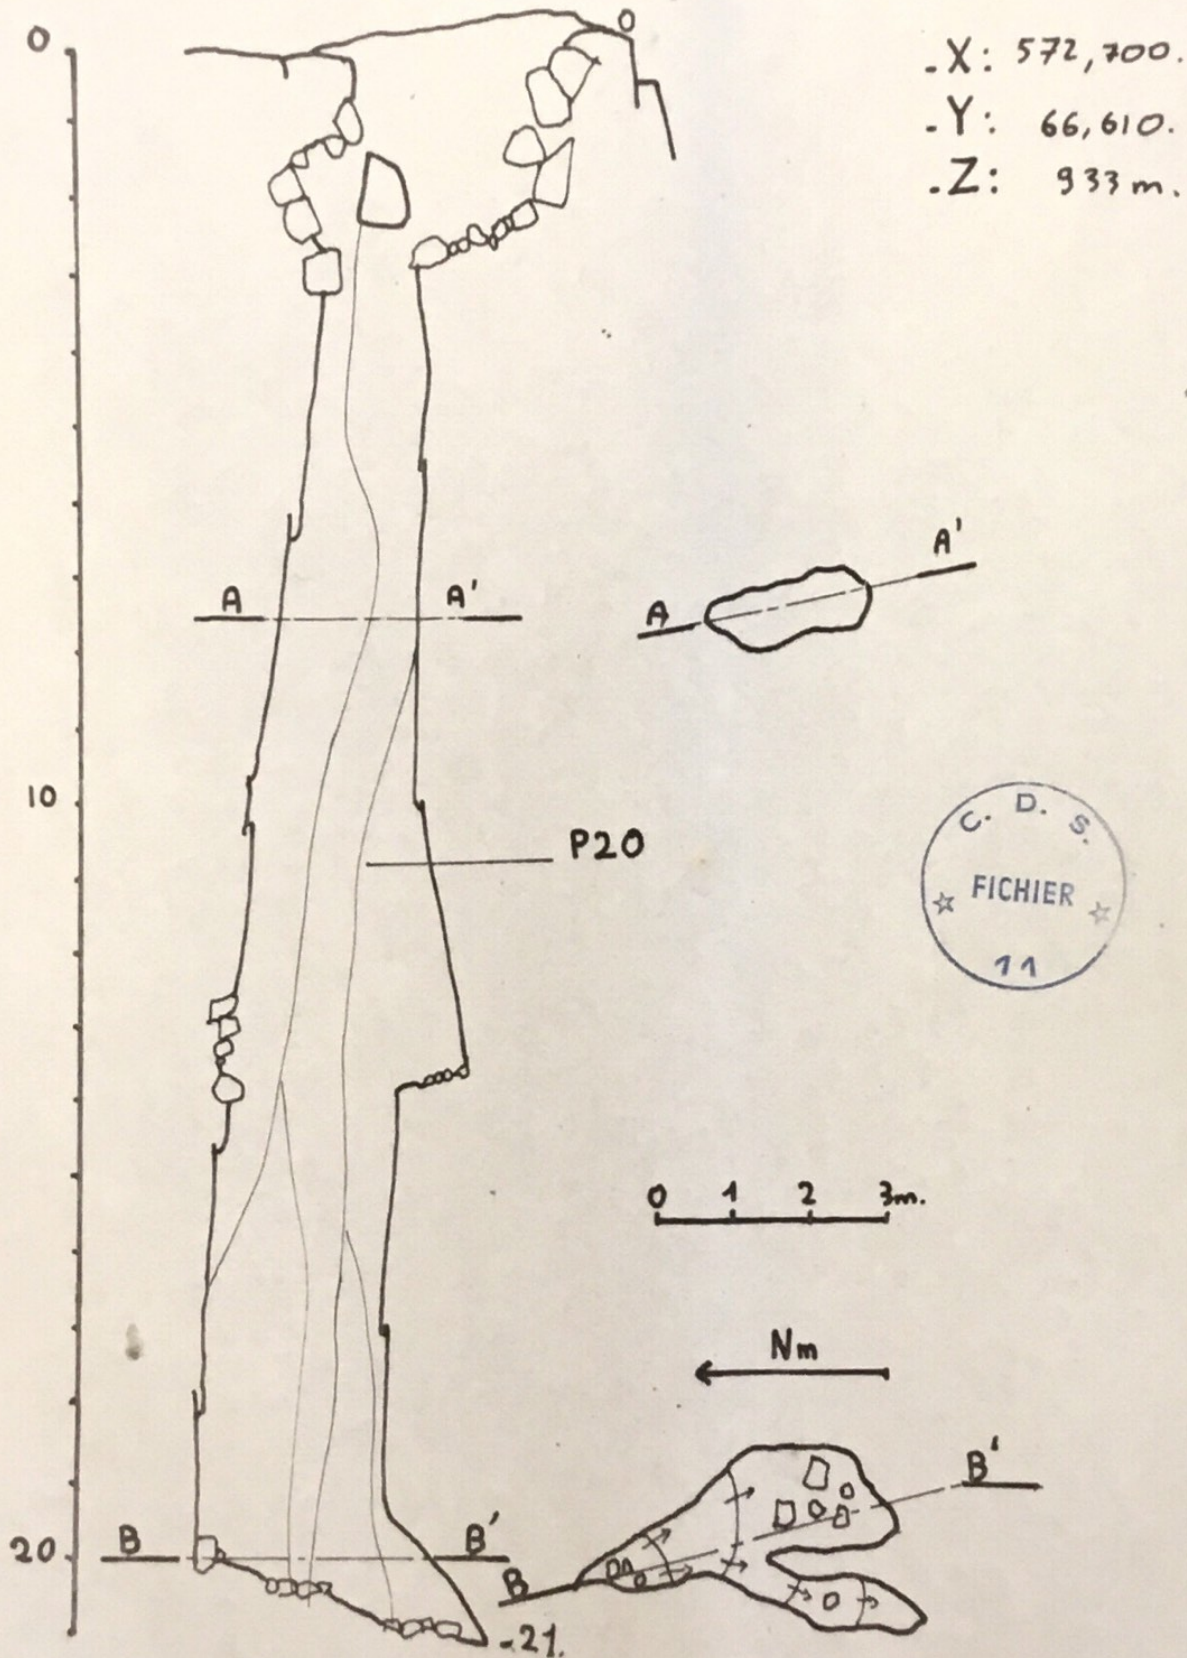

# Aven du Bac de FREYCHENOUE N°10

D 653

Commune de Rivel - Aude.

Carte .I.G.N. 1/25 000. Lavelanet. N°7.

.J. Gérard. S.S.P. le 16-5-1979.