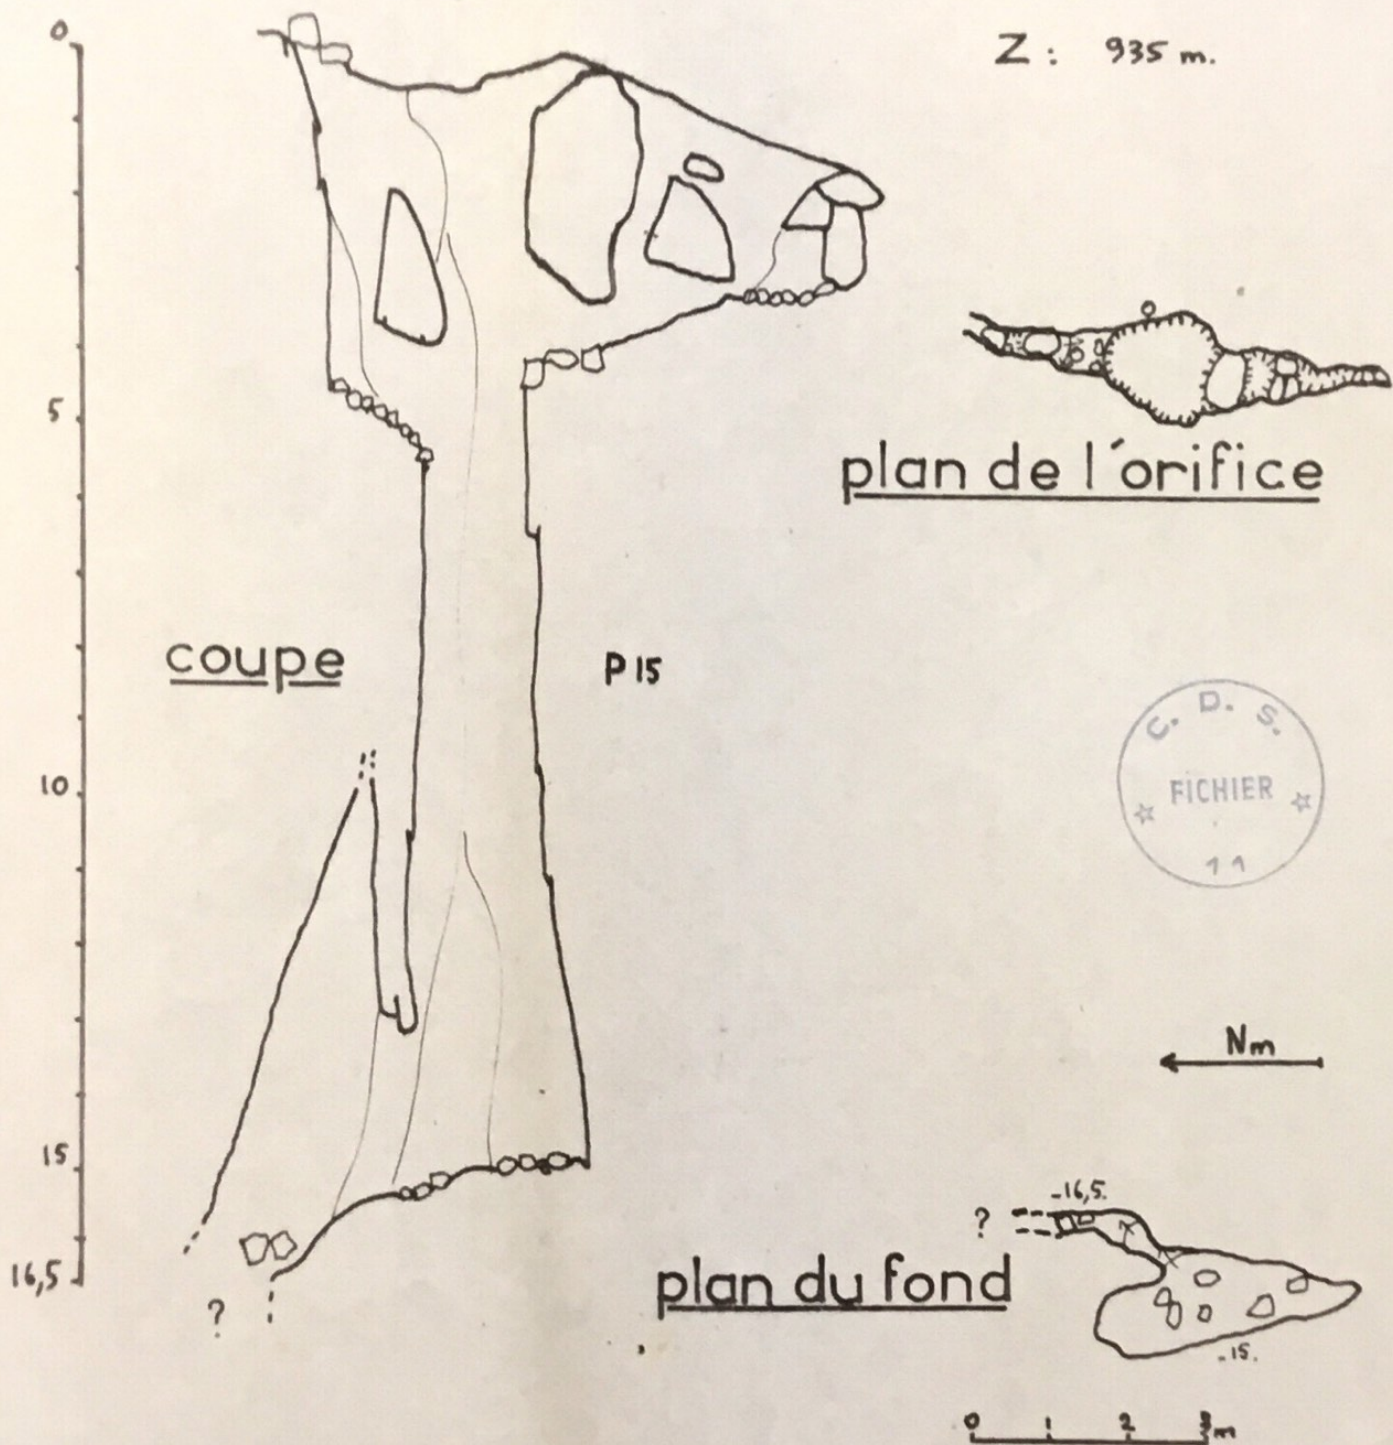

# Aven du Bac de FREYCHENOUE N°7

D 650

. Commune de Rivel . Aude .

. Carte I.G.N. 1/25000 . Lavelanet N° 7 .

X : 572,660.

Y : 66,630.

Z : 935 m.

. J. Gérard. S.S.P. le 16-5-1979.