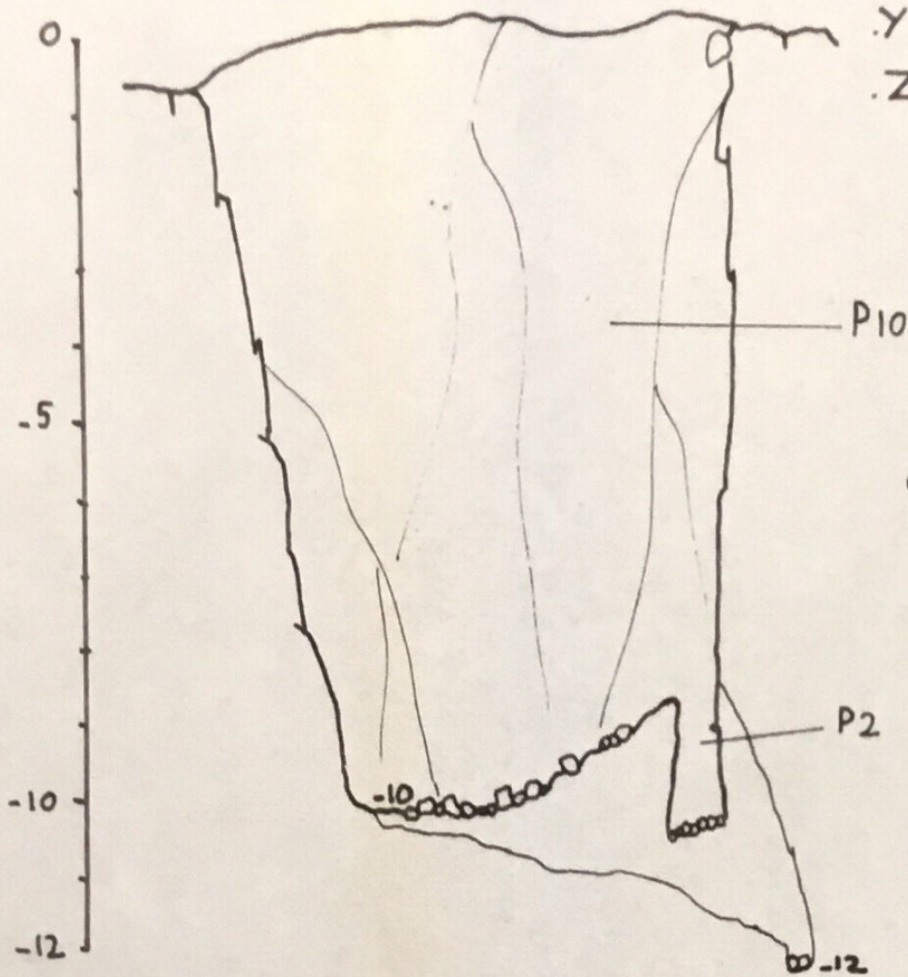

Aven du Bac de FREYCHENOUZE N° 5

Commune de Rivel. Aude.

D 648

Carte I.G.N. Levelanet N° 7. 1/25 000.

X : 572, 710.

Y : 66, 670.

Z : 920 m.

coupe

plan

J. Gérard. SSP. le 24. 4. 1974.