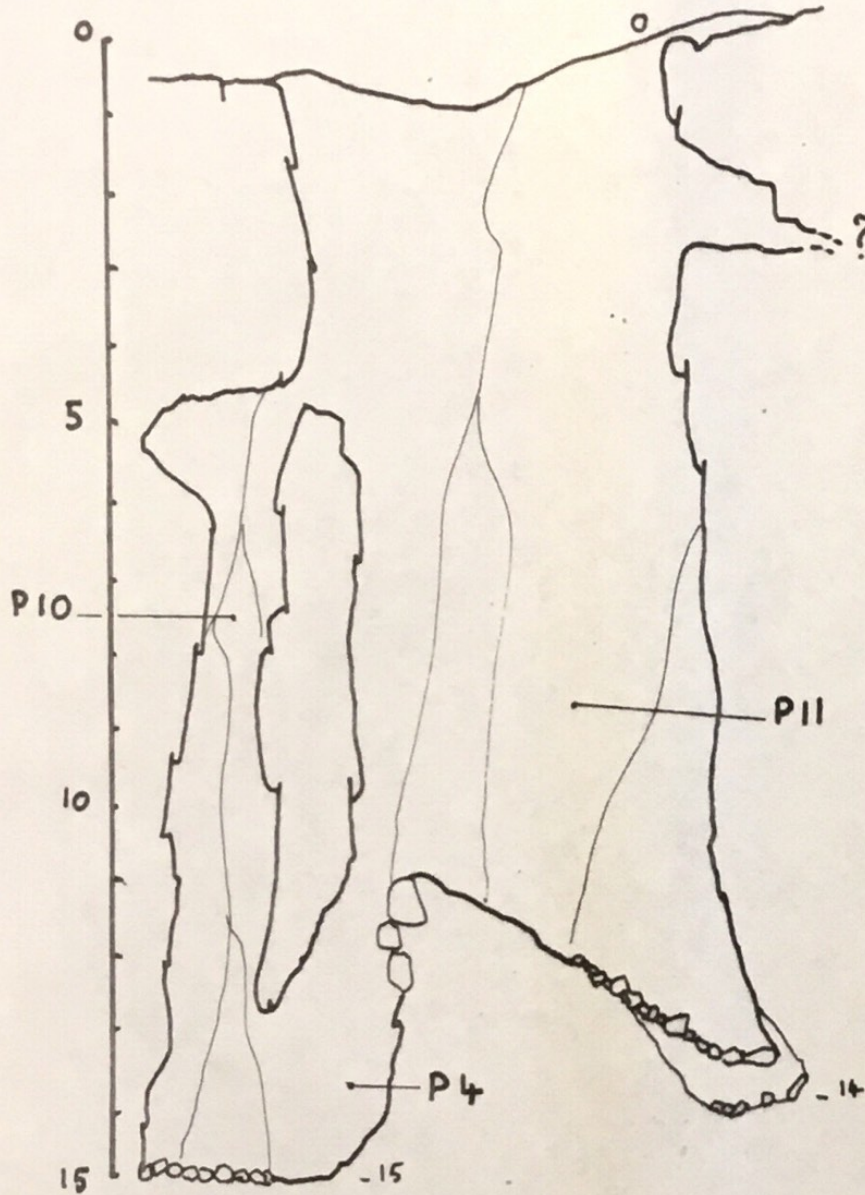

Aven du Bac de FREYCHENOUE N°4

.Commune de Rivel . Aude.

D 647

.Carte .I.G.N. 1/25000. Lavelanet N° 7.

.X: 572, 710.

.Y: 66, 630.

.Z: 925 m.

coupe

0 1 2 3m

plan

Nm. ←

.J. Gérard. S.S.P. le 24.4.79.