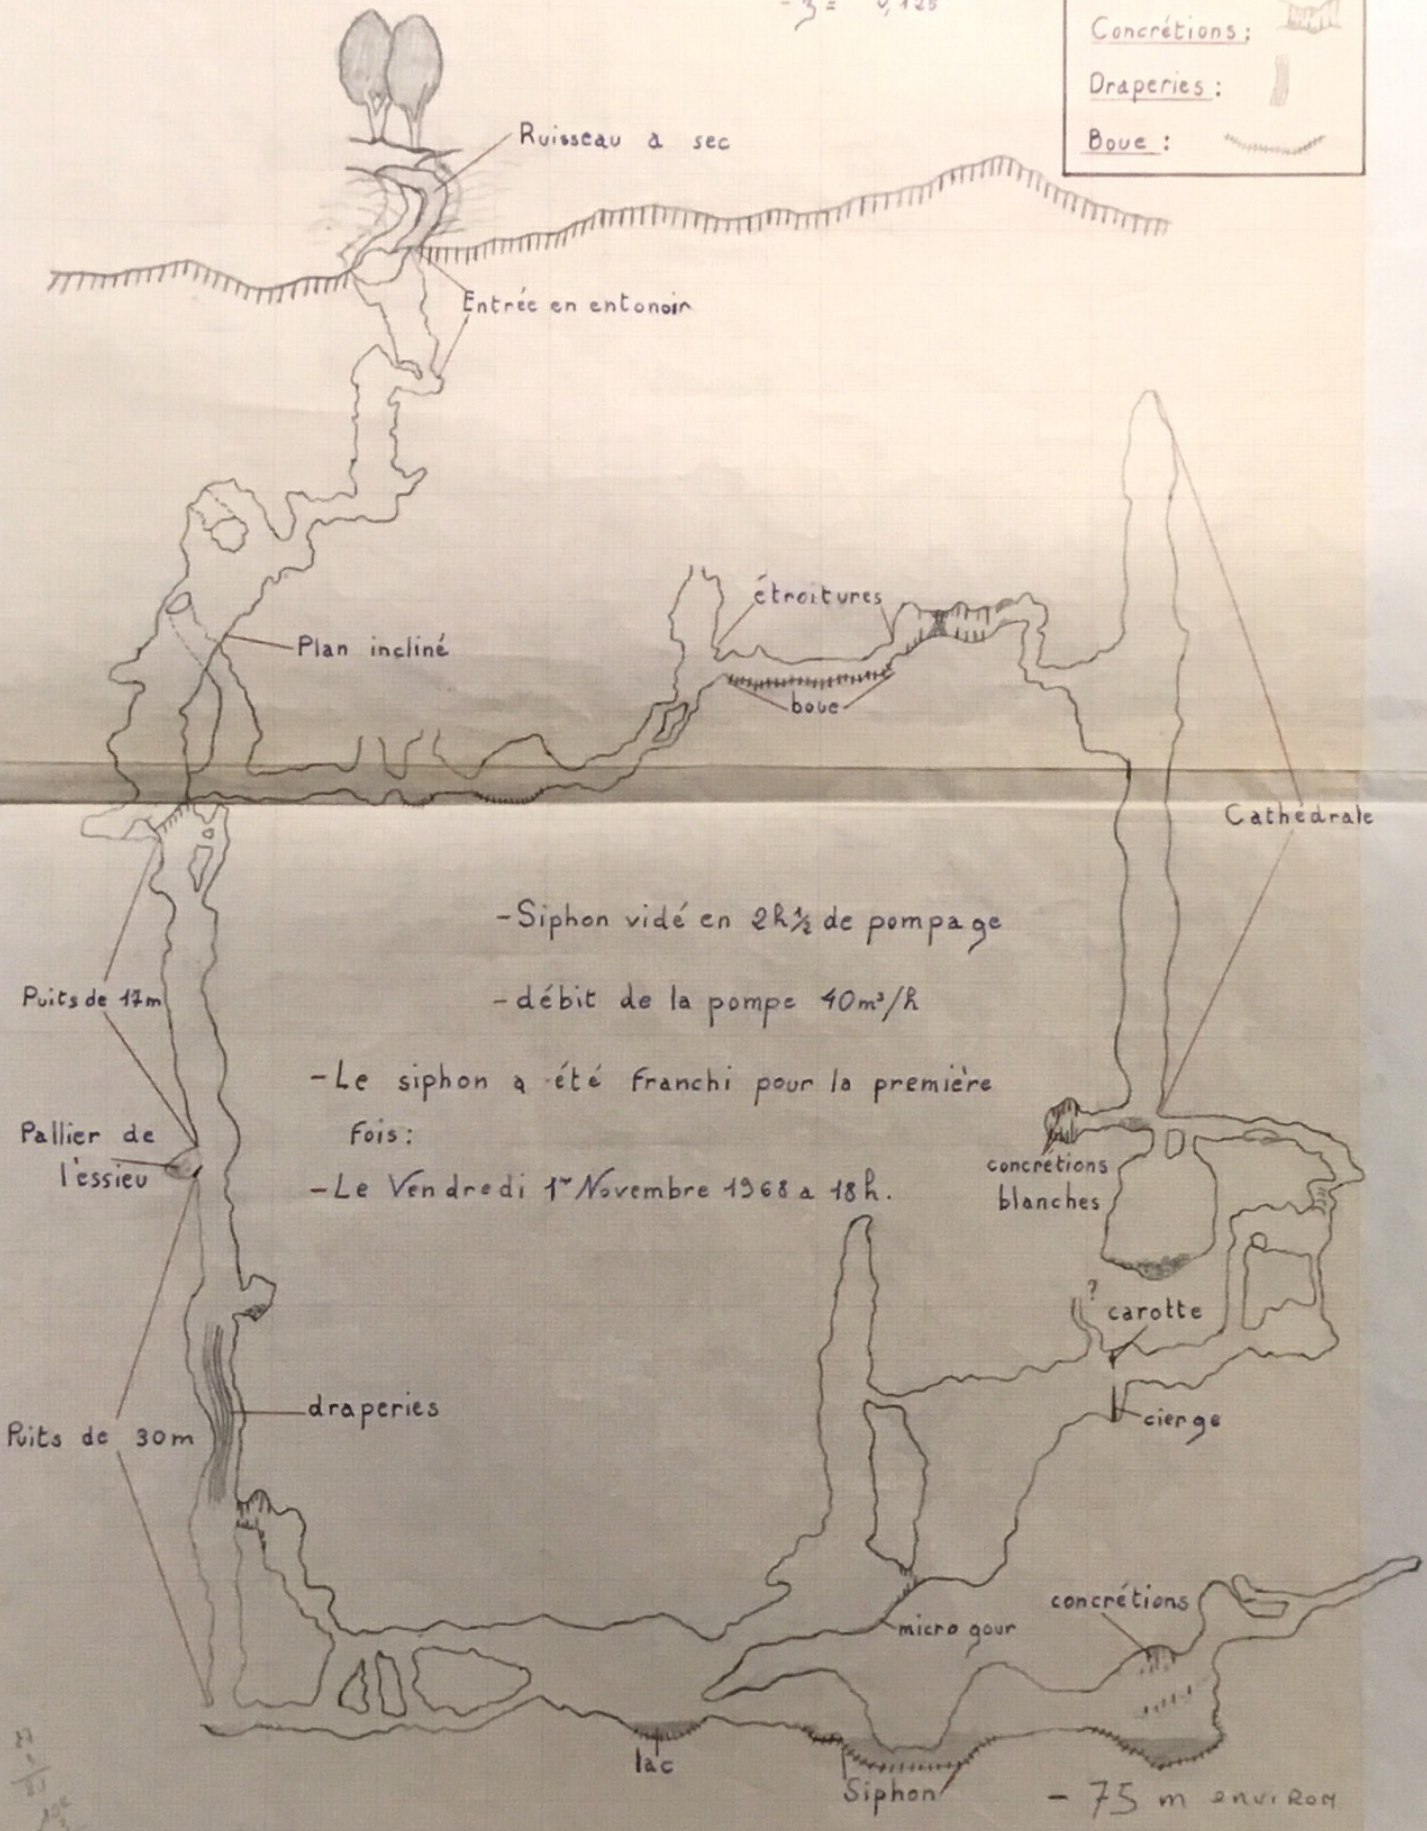

L'HOSPITALET

COUPE VERTICALE EST-OUEST

ECHELLE 1/300

COORDONNEES: - x = 663,180
 - y = 26,780
 - z = 0,125

Table des Matières

Siphon:	
Eboulis:	
Concrétions:	
Draperies:	
Boue:	

21/11/68