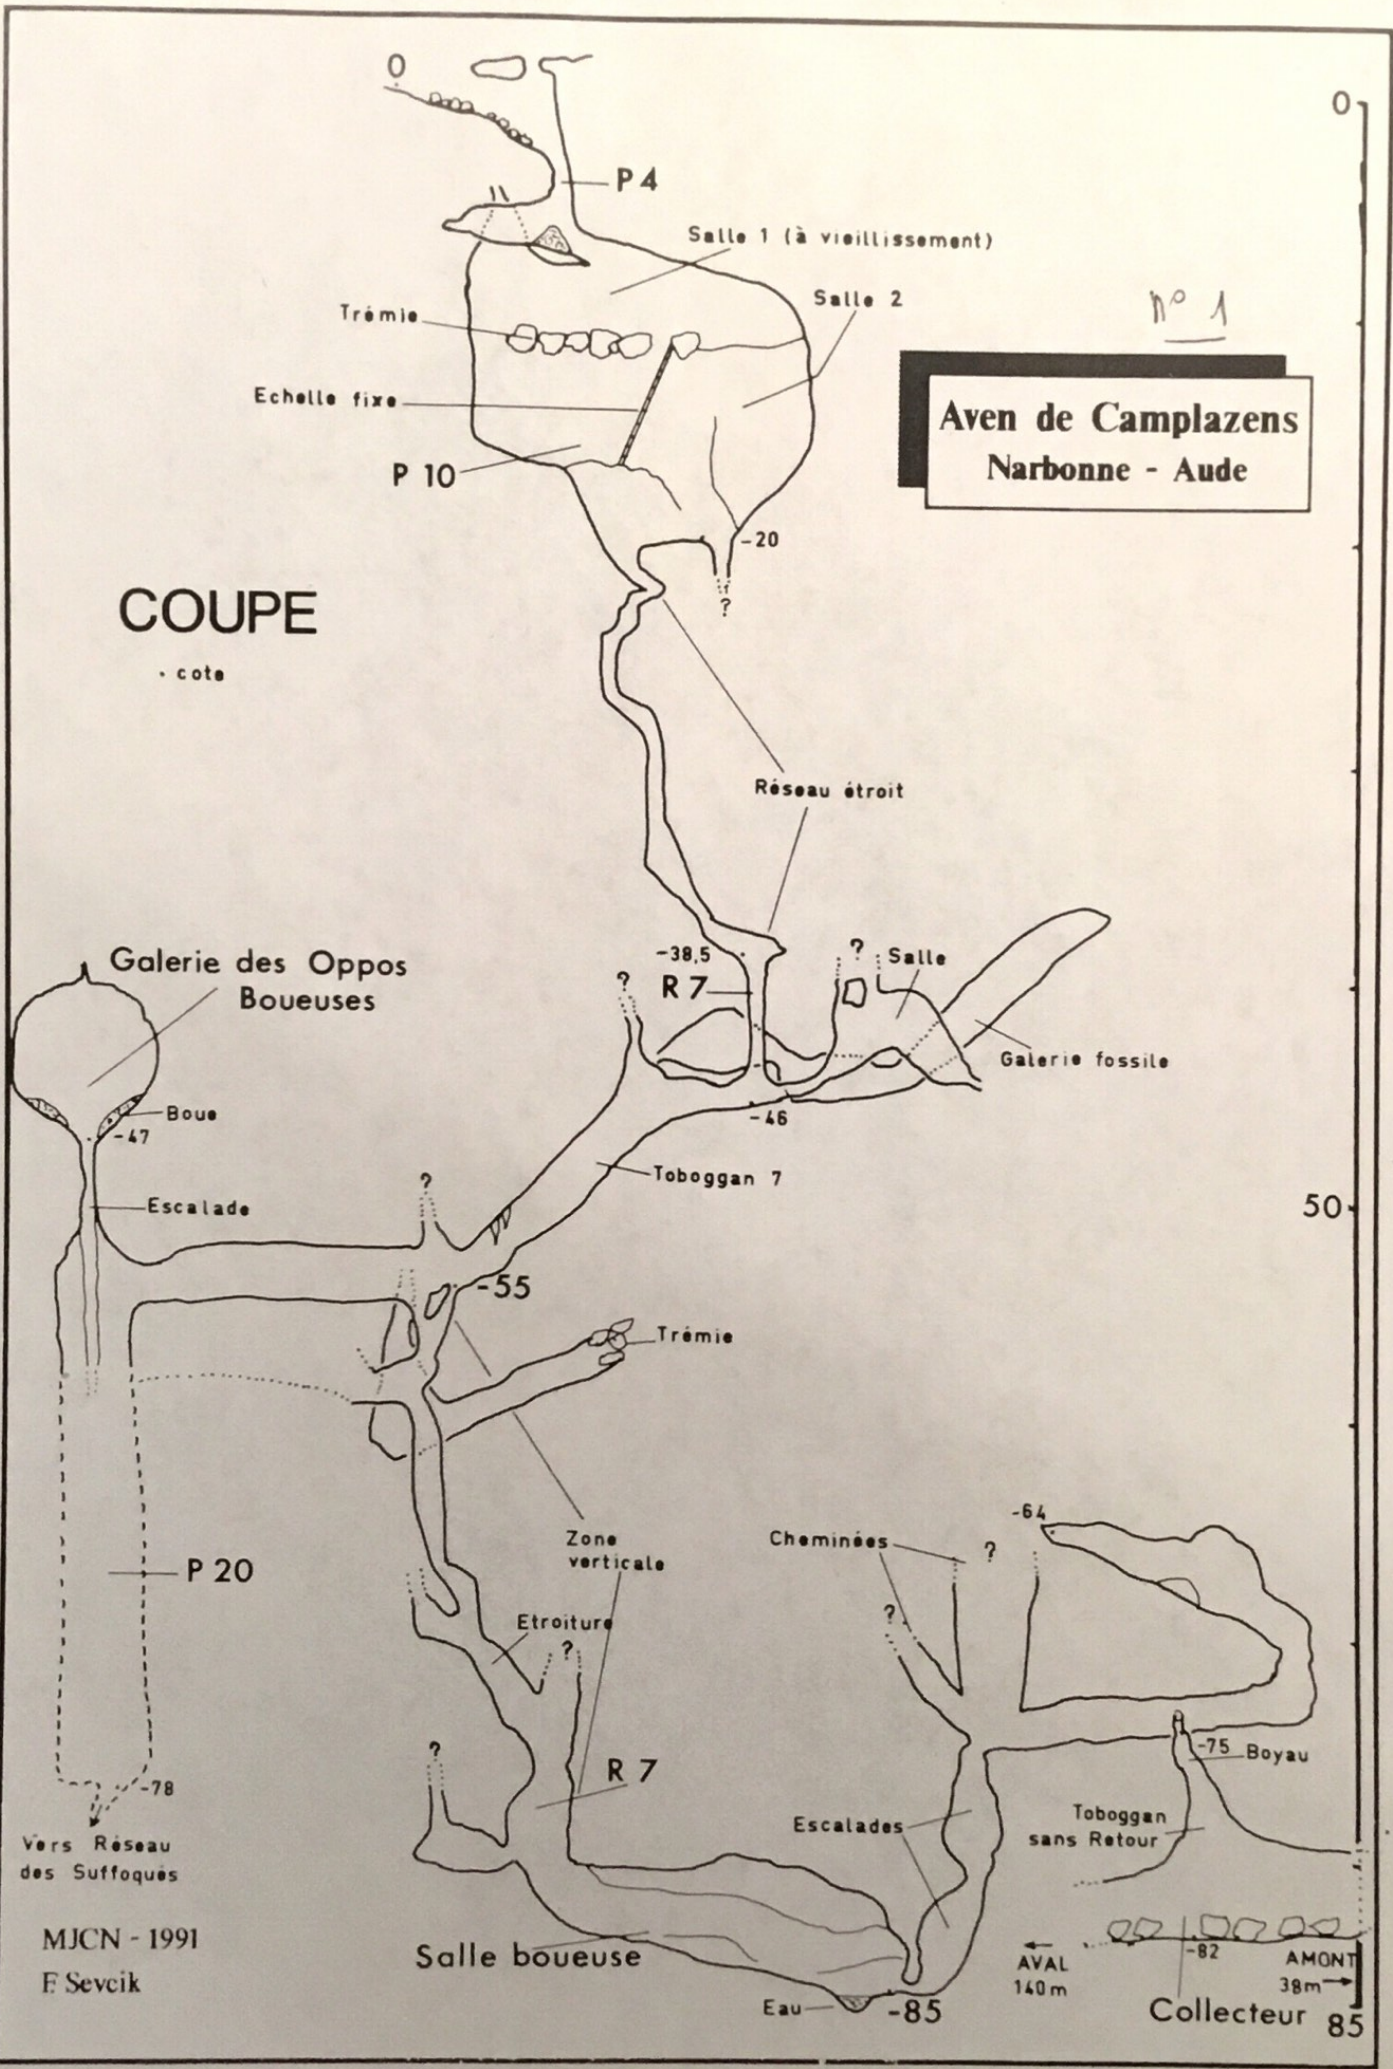

n° 1

Aven de Camplazens Narbonne - Aude

COUPE

· cote

MJCN - 1991
F Sevcik

AVANT 140m
AMONT 38m
Collecteur 85