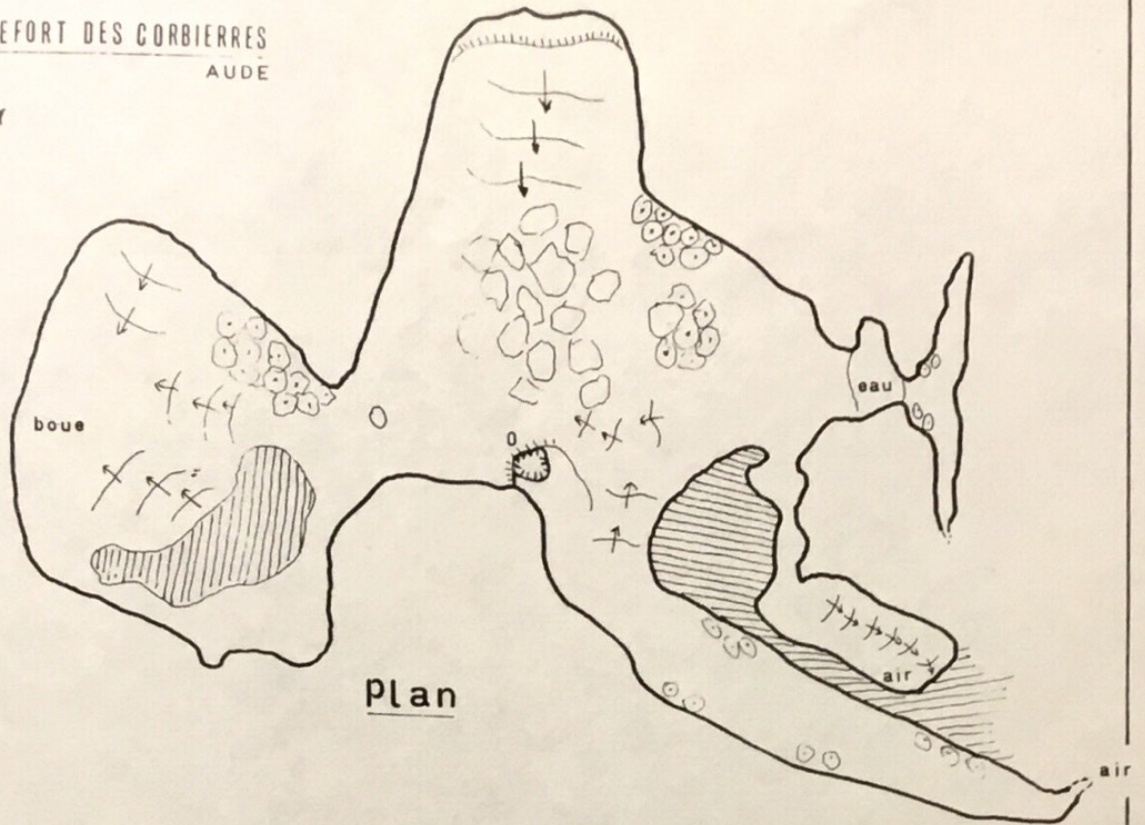

GOUFFRE MARIE

ROUEFORT DES CORBIERRES
AUDE

X : 644 - 860
Y : 76 - 740
Z : 302

13_02_87
trousse chaix
toPofil
levés.reports f.sevcik
1/250
.s.s.p.