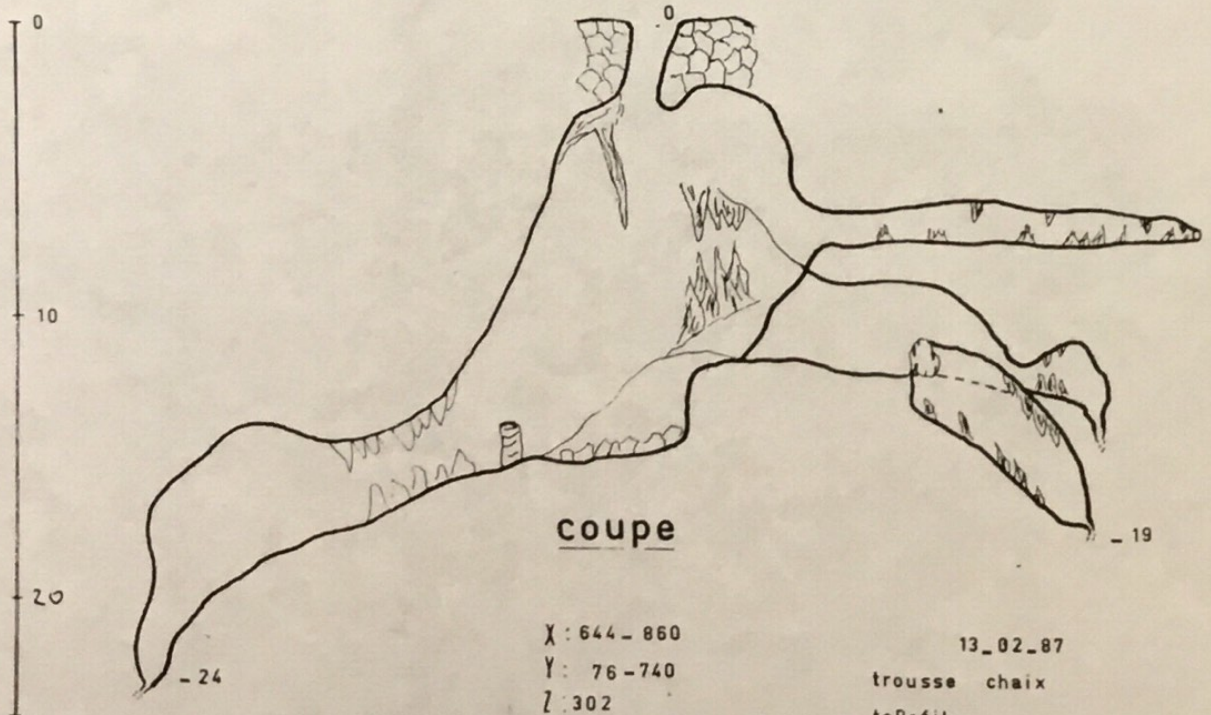

GOUFFRE MARIE

ROUEFORT DES CORBIERRES
AUDE

X : 644 - 860
Y : 76 - 740
Z : 302

13_02_87
trousse chaix
toPofil
levés.reports f.sevcik
1/250
.s.s.p.