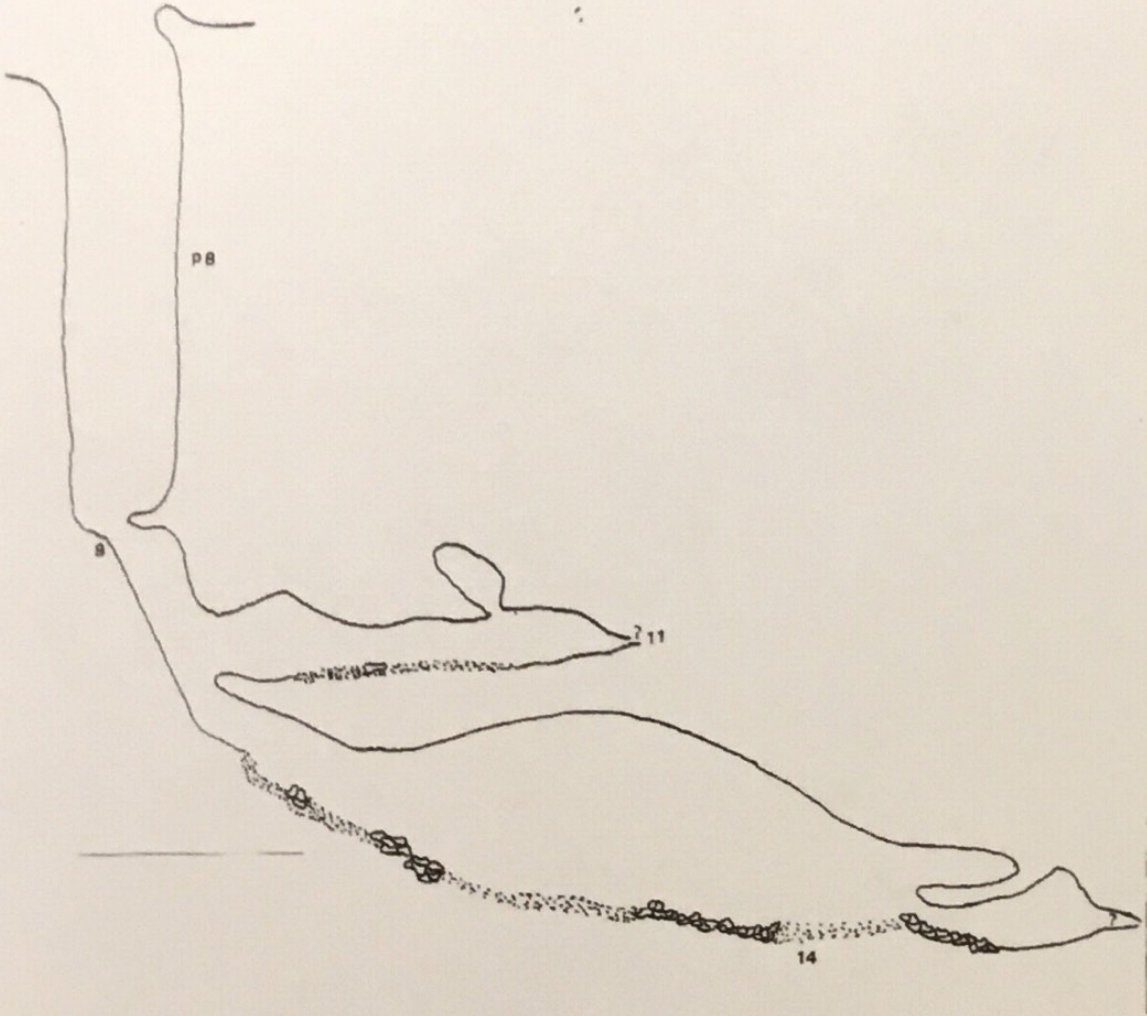

Aven de la Chèvre  
Plat de Sauve Plane

⇒ NORD

X : 647,02  
Y : 3073,20  
Z : 410 m  
Topo : Jean Blanc 1987